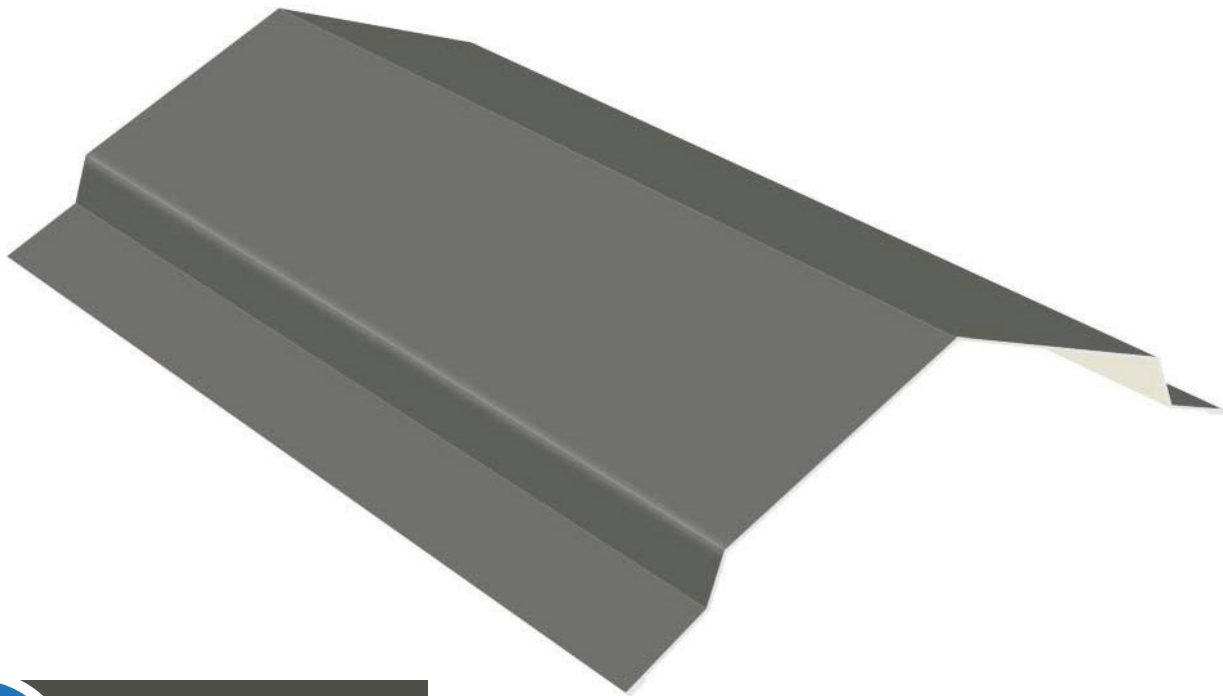

29 Gauge Galvalume Steel · 10 ft. Lengths · Polyester Paint over Primer

Gray