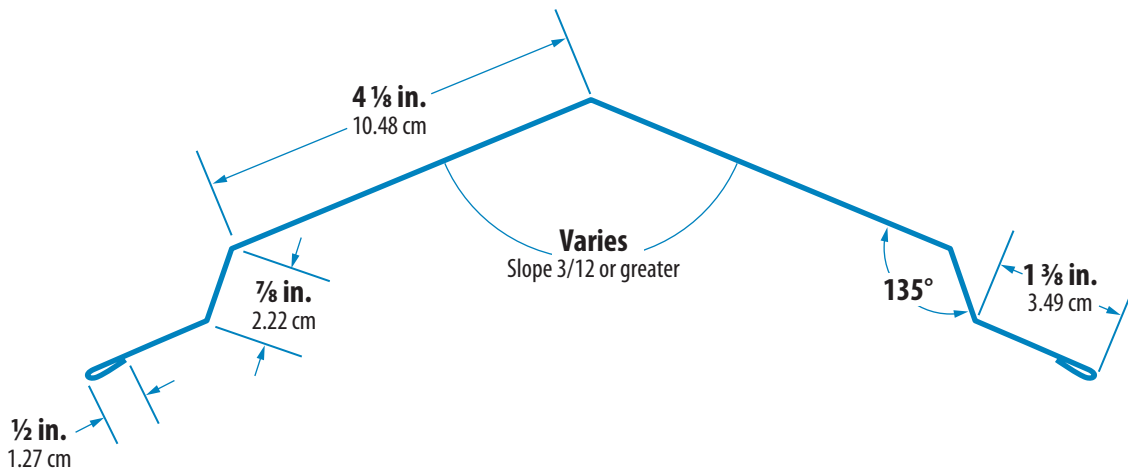

29 Gauge Galvalume Steel · 10 ft. Lengths · Polyester Paint over Primer

Gray