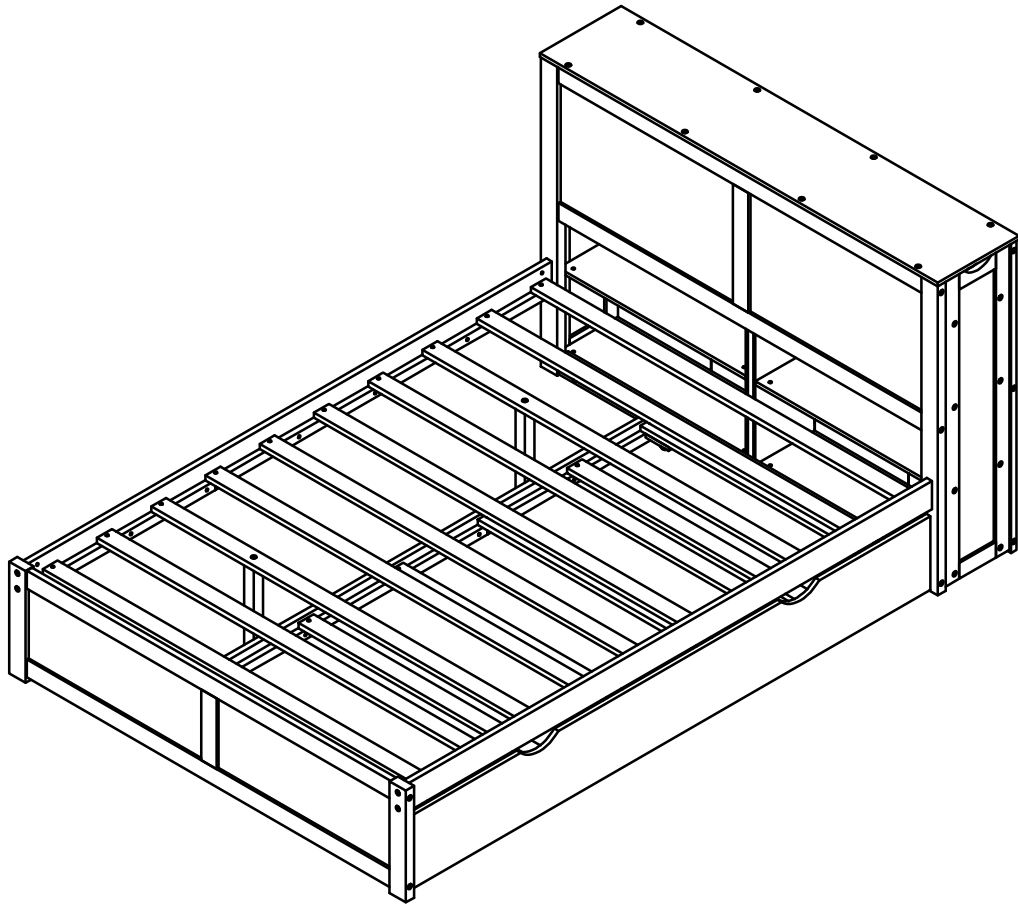

ASSEMBLY INSTRUCTION

SKU CODE: (WF301069-WF301070)

OPTION 1

OPTION 2

ASSEMBLY INSTRUCTION

Part List (Box 1-WF301069)

E9  Panel-4pcs	F1  Panel-4pcs	F2  Panel-6pcs
F3  Panel-2pcs	F4  Panel-2pcs	F6  Slats-8pcs
F7  Slats-2pcs	C9  Slats-2pcs	D1  Slats-5pcs

Part List & Hardware List (Box 2-WF301070)

<p>A1</p>  <p>Leg-1pc</p>	<p>A2</p>  <p>Leg-1pc</p>	<p>A3</p>  <p>Leg-1pc</p>
<p>A4</p>  <p>Leg-1pc</p>	<p>A5</p>  <p>WoodBar-2pcs</p>	<p>A6</p>  <p>WoodBar-1pc</p>
<p>A7</p>  <p>WoodBar-2pcs</p>	<p>A8</p>  <p>WoodBar-2pcs</p>	<p>A9</p>  <p>WoodBar-2pcs</p>
<p>B1</p>  <p>Panel-2pcs</p>	<p>B2</p>  <p>Panel-2pcs</p>	<p>E3</p>  <p>WoodBar-1pc</p>
<p>E4</p>  <p>WoodBar-2pcs</p>	<p>E5</p>  <p>WoodBar-2pcs</p>	<p>E6</p>  <p>WoodBar-1pc</p>
<p>E7</p>  <p>WoodBar-1pc</p>	<p>E8</p>  <p>Panel-1pc</p>	<p>F5</p>  <p>Side Rail-2pcs</p>
<p>F8</p>  <p>Front Trundle - 1pc</p>	<p>G2</p>  <p>Back Trundle - 1pc</p>	<p>G3</p>  <p>WoodBar-1pc</p>