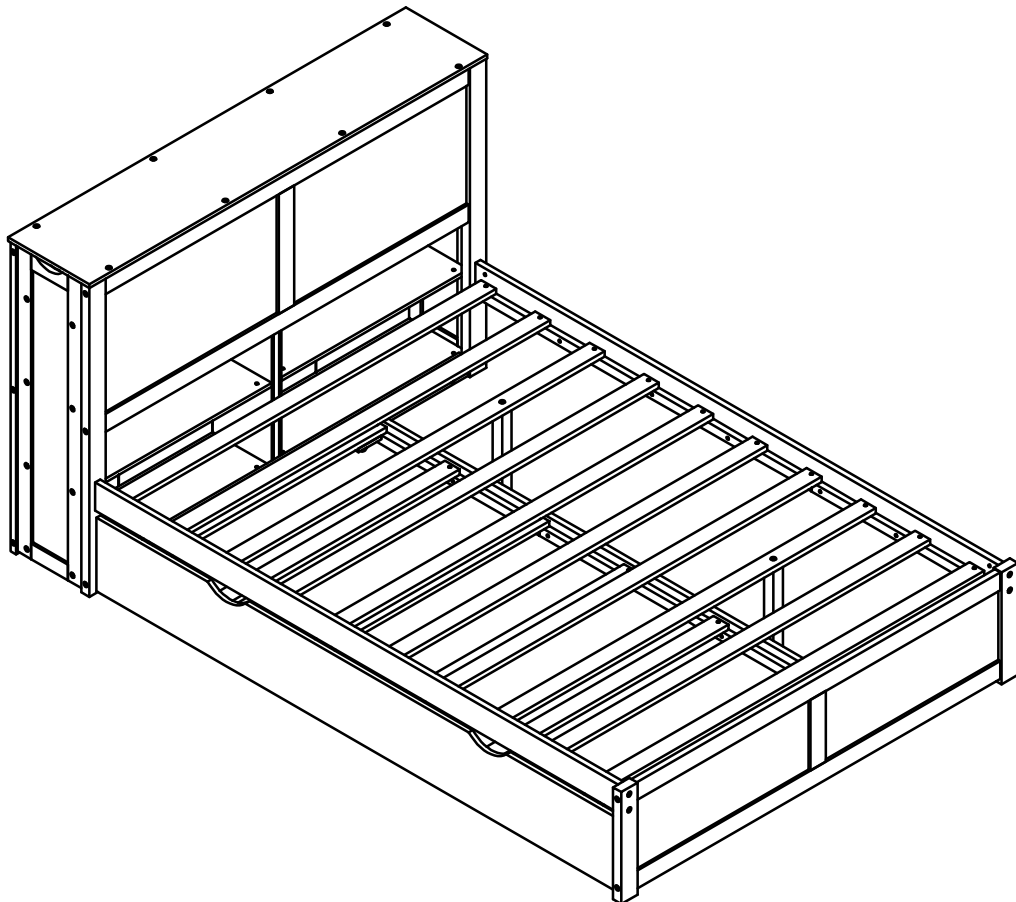

ASSEMBLY INSTRUCTION

SKU CODE: (WF301069-WF301070)

OPTION 1

OPTION 2

ASSEMBLY INSTRUCTION

Part List (Box 1-WF301069)

E9  Panel-4pcs	F1  Panel-4pcs	F2  Panel-6pcs
F3  Panel-2pcs	F4  Panel-2pcs	F6  Slats-8pcs
F7  Slats-2pcs	C9  Slats-2pcs	D1  Slats-5pcs

Part List & Hardware List (Box 2-WF301070)

<p>A1</p>  <p>Leg-1pc</p>	<p>A2</p>  <p>Leg-1pc</p>	<p>A3</p>  <p>Leg-1pc</p>
<p>A4</p>  <p>Leg-1pc</p>	<p>A5</p>  <p>WoodBar-2pcs</p>	<p>A6</p>  <p>WoodBar-1pc</p>
<p>A7</p>  <p>WoodBar-2pcs</p>	<p>A8</p>  <p>WoodBar-2pcs</p>	<p>A9</p>  <p>WoodBar-2pcs</p>
<p>B1</p>  <p>Panel-2pcs</p>	<p>B2</p>  <p>Panel-2pcs</p>	<p>E3</p>  <p>WoodBar-1pc</p>
<p>E4</p>  <p>WoodBar-2pcs</p>	<p>E5</p>  <p>WoodBar-2pcs</p>	<p>E6</p>  <p>WoodBar-1pc</p>
<p>E7</p>  <p>WoodBar-1pc</p>	<p>E8</p>  <p>Panel-1pc</p>	<p>F5</p>  <p>Side Rail-2pcs</p>
<p>F8</p>  <p>Front Trundle - 1pc</p>	<p>G2</p>  <p>Back Trundle - 1pc</p>	<p>G3</p>  <p>WoodBar-1pc</p>