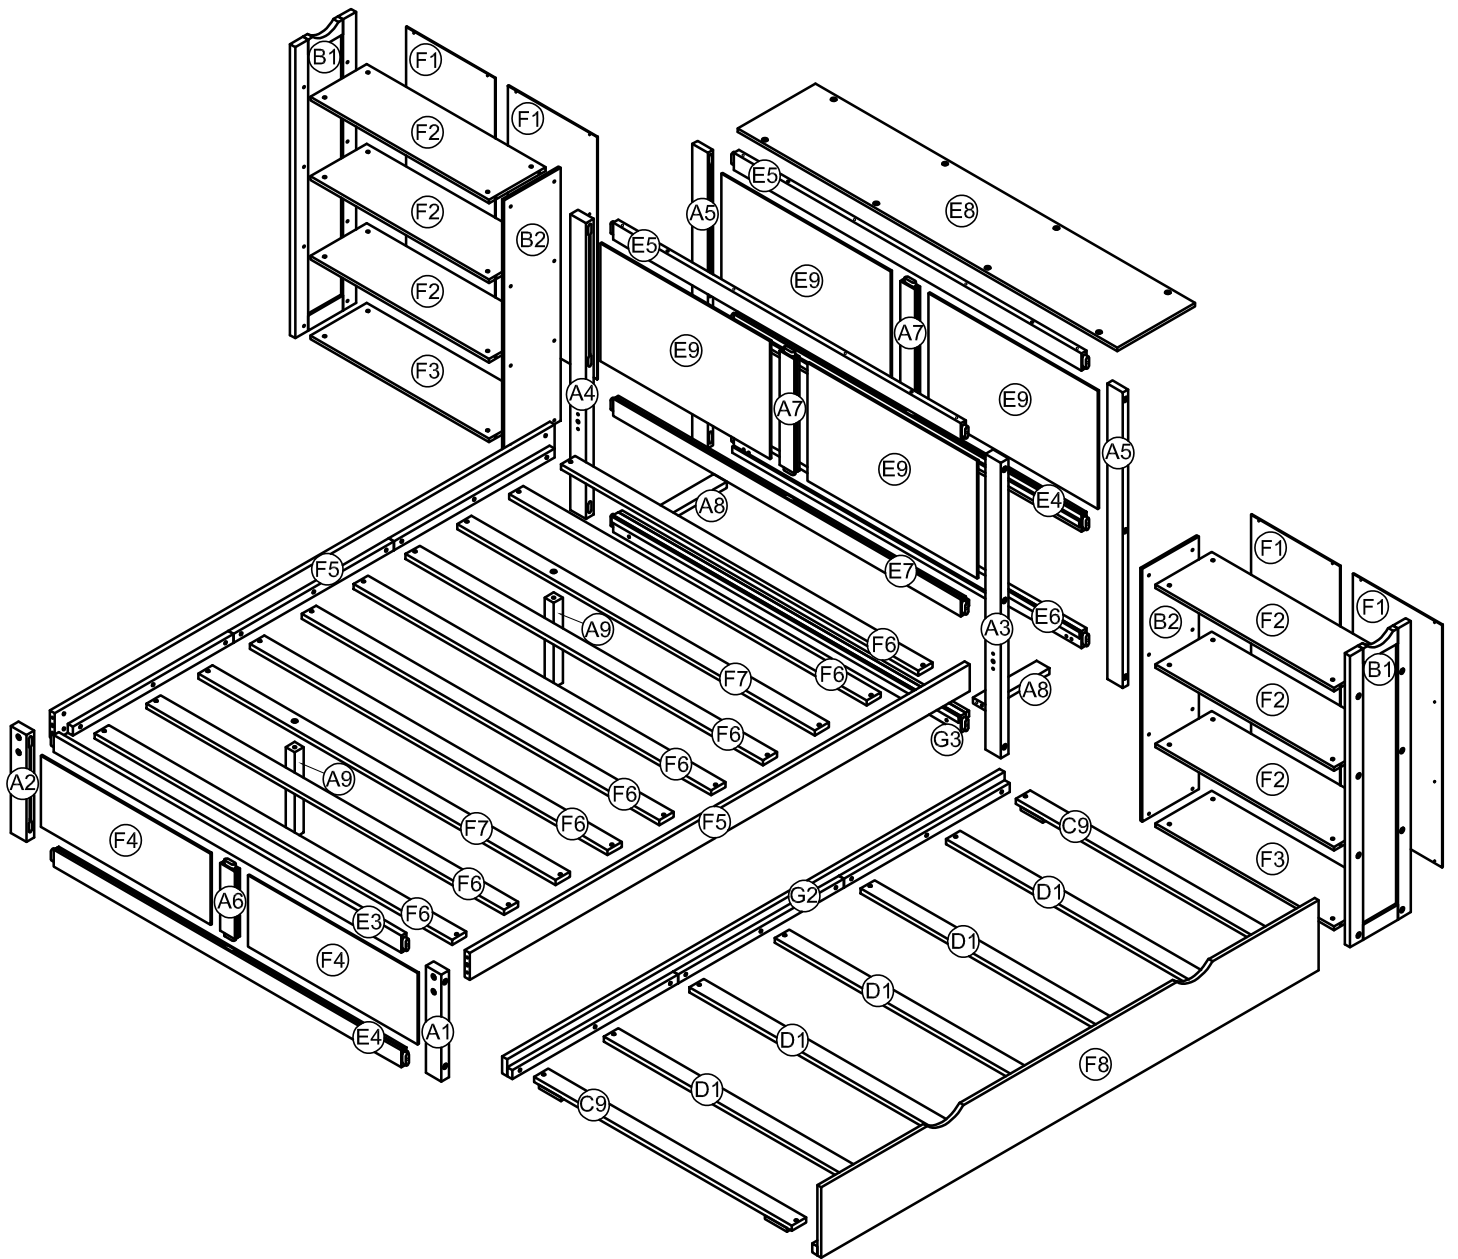

ASSEMBLY INSTRUCTION

SKU CODE: (WF301069-WF301070)

OPTION 1

OPTION 2

ASSEMBLY INSTRUCTION

Part List (Box 1-WF301069)

E9  Panel-4pcs	F1  Panel-4pcs	F2  Panel-6pcs
F3  Panel-2pcs	F4  Panel-2pcs	F6  Slats-8pcs
F7  Slats-2pcs	C9  Slats-2pcs	D1  Slats-5pcs

Part List & Hardware List (Box 2-WF301070)

<p>A1</p>  <p>Leg-1pc</p>	<p>A2</p>  <p>Leg-1pc</p>	<p>A3</p>  <p>Leg-1pc</p>
<p>A4</p>  <p>Leg-1pc</p>	<p>A5</p>  <p>WoodBar-2pcs</p>	<p>A6</p>  <p>WoodBar-1pc</p>
<p>A7</p>  <p>WoodBar-2pcs</p>	<p>A8</p>  <p>WoodBar-2pcs</p>	<p>A9</p>  <p>WoodBar-2pcs</p>
<p>B1</p>  <p>Panel-2pcs</p>	<p>B2</p>  <p>Panel-2pcs</p>	<p>E3</p>  <p>WoodBar-1pc</p>
<p>E4</p>  <p>WoodBar-2pcs</p>	<p>E5</p>  <p>WoodBar-2pcs</p>	<p>E6</p>  <p>WoodBar-1pc</p>
<p>E7</p>  <p>WoodBar-1pc</p>	<p>E8</p>  <p>Panel-1pc</p>	<p>F5</p>  <p>Side Rail-2pcs</p>
<p>F8</p>  <p>Front Trundle - 1pc</p>	<p>G2</p>  <p>Back Trundle - 1pc</p>	<p>G3</p>  <p>WoodBar-1pc</p>