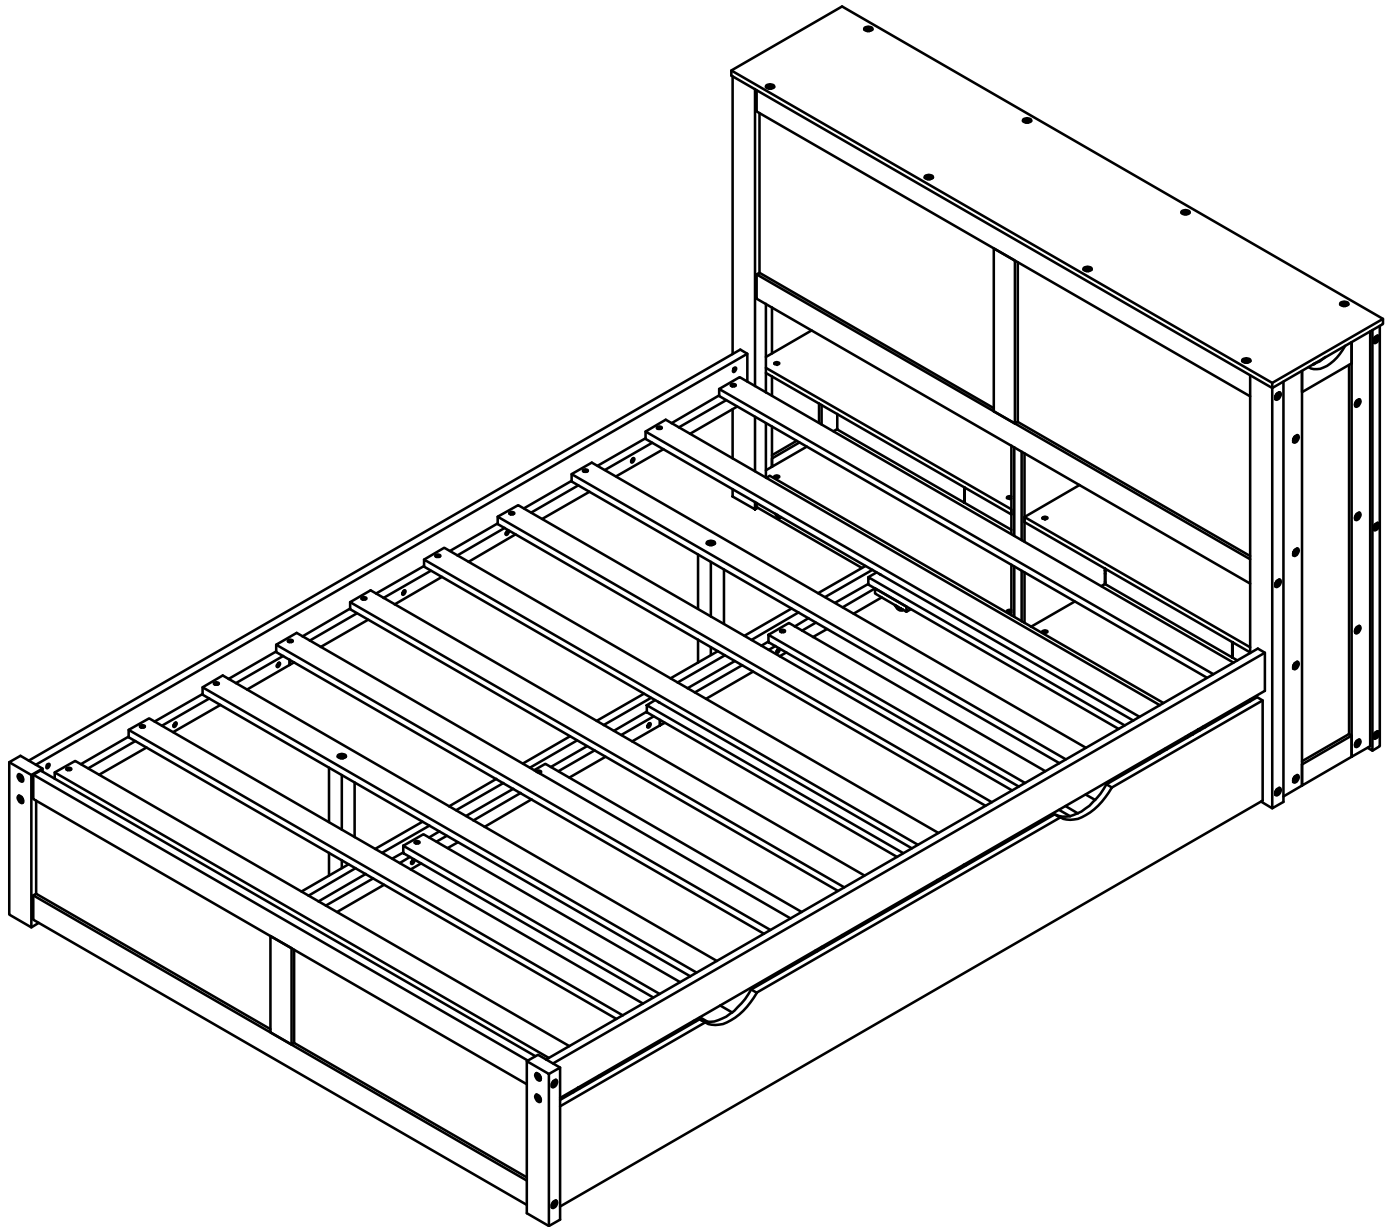

ASSEMBLY INSTRUCTION

SKU CODE: (WF301069-WF301070)

OPTION 1

OPTION 2

ASSEMBLY INSTRUCTION

Part List (Box 1-WF301069)

E9  Panel-4pcs	F1  Panel-4pcs	F2  Panel-6pcs
F3  Panel-2pcs	F4  Panel-2pcs	F6  Slats-8pcs
F7  Slats-2pcs	C9  Slats-2pcs	D1  Slats-5pcs

Part List & Hardware List (Box 2-WF301070)

<p>A1</p>  <p>Leg-1pc</p>	<p>A2</p>  <p>Leg-1pc</p>	<p>A3</p>  <p>Leg-1pc</p>
<p>A4</p>  <p>Leg-1pc</p>	<p>A5</p>  <p>WoodBar-2pcs</p>	<p>A6</p>  <p>WoodBar-1pc</p>
<p>A7</p>  <p>WoodBar-2pcs</p>	<p>A8</p>  <p>WoodBar-2pcs</p>	<p>A9</p>  <p>WoodBar-2pcs</p>
<p>B1</p>  <p>Panel-2pcs</p>	<p>B2</p>  <p>Panel-2pcs</p>	<p>E3</p>  <p>WoodBar-1pc</p>
<p>E4</p>  <p>WoodBar-2pcs</p>	<p>E5</p>  <p>WoodBar-2pcs</p>	<p>E6</p>  <p>WoodBar-1pc</p>
<p>E7</p>  <p>WoodBar-1pc</p>	<p>E8</p>  <p>Panel-1pc</p>	<p>F5</p>  <p>Side Rail-2pcs</p>
<p>F8</p>  <p>Front Trundle - 1pc</p>	<p>G2</p>  <p>Back Trundle - 1pc</p>	<p>G3</p>  <p>WoodBar-1pc</p>