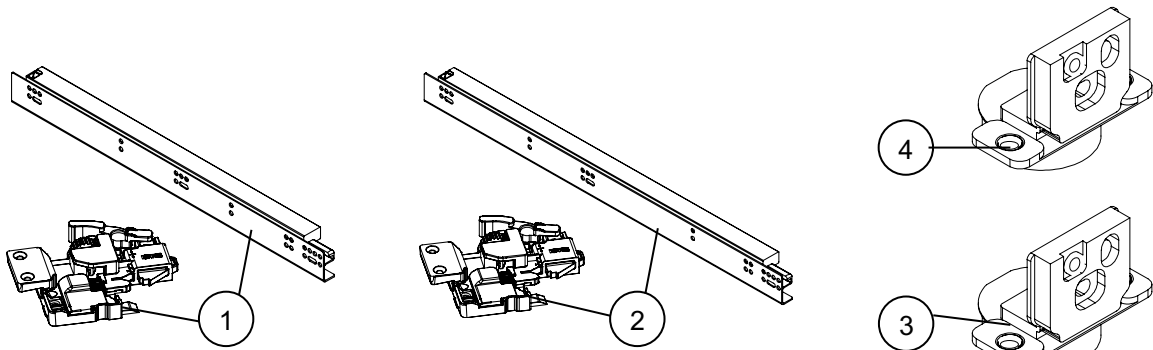

HAMPTON BAY®

Replacement Parts List

No.	Description	RP Number
1	18" Soft-Close Slides (4way Adjustable)- TS30457H1+OTSSD03-A+OGA03	RPOW1001
2	21" Soft-Close Slides (4way Adjustable)- TS30533H1+OTSSD03-A+OGA03	RPOW1002
3	HINGE-DTC-E9E115NH 1 ¼"	RPOW1003
4	HINGE-DTC-E9E115NH 1 ½"	RPOW1004