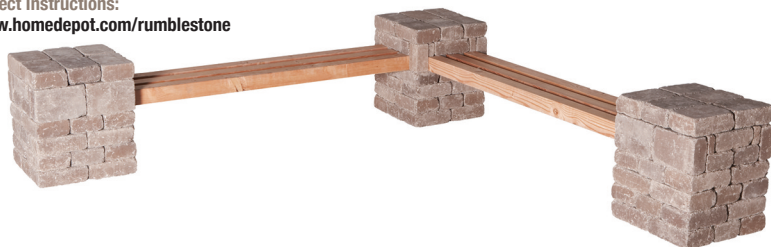

BENCH No. 05 Banca Cinco

SIZE: 100" L X 100" W X 24.5" H

Project Instructions:

www.homedepot.com/rumblestone

NUMBER OF PIECES PER PROJECT: Número de piezas por proyecto	HOME DEPOT SKU#		
	Café	Sierra Blend	Grey Stone
16 Medium (7" L x 7" W x 3 1/2" H) 16 Mediana	165955	397681	166379
108 Large (7" L x 10 1/2" W x 3 1/2" H) 108 Grandes	166606	396781	166804
22 Mini (7" L x 3 1/2" W x 1 3/4" H) 22 Mini	163156	397745	164917
6 – 4" X 4" X 72" Boards* (Fir, Cedar, or Pressure Treated) *Board lengths can vary if desired. 6 – 4" X 4" X 72" Madera* (Pino Abeto, Cedro, o Presurizada) *Piezas de madera pueden ser de diferentes tamaños.