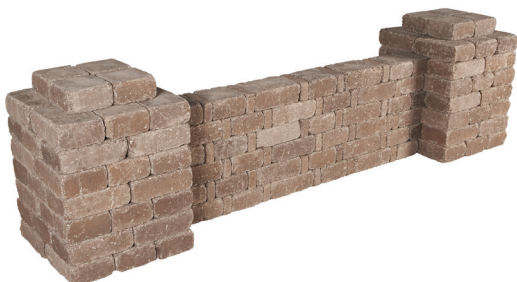

COLUMNS / WALLS No. 03 Columnas / Muros Tres

SIZE: 21" L X 103.2" W X 28" H

Project Instructions:
www.homedepot.com/rumblestone

NUMBER OF PIECES PER PROJECT: Número de piezas por proyecto	HOME DEPOT SKU#		
	Café	Sierra Blend	Grey Stone
30 Medium (7" L x 7" W x 3 1/2" H) 30 Mediana	165955	397681	166379
90 Large (7" L x 10 1/2" W x 3 1/2" H) 90 Grandes	166606	396781	166804
30 Mini (7" L x 3 1/2" W x 1 3/4" H) 30 Mini	163156	397745	164917