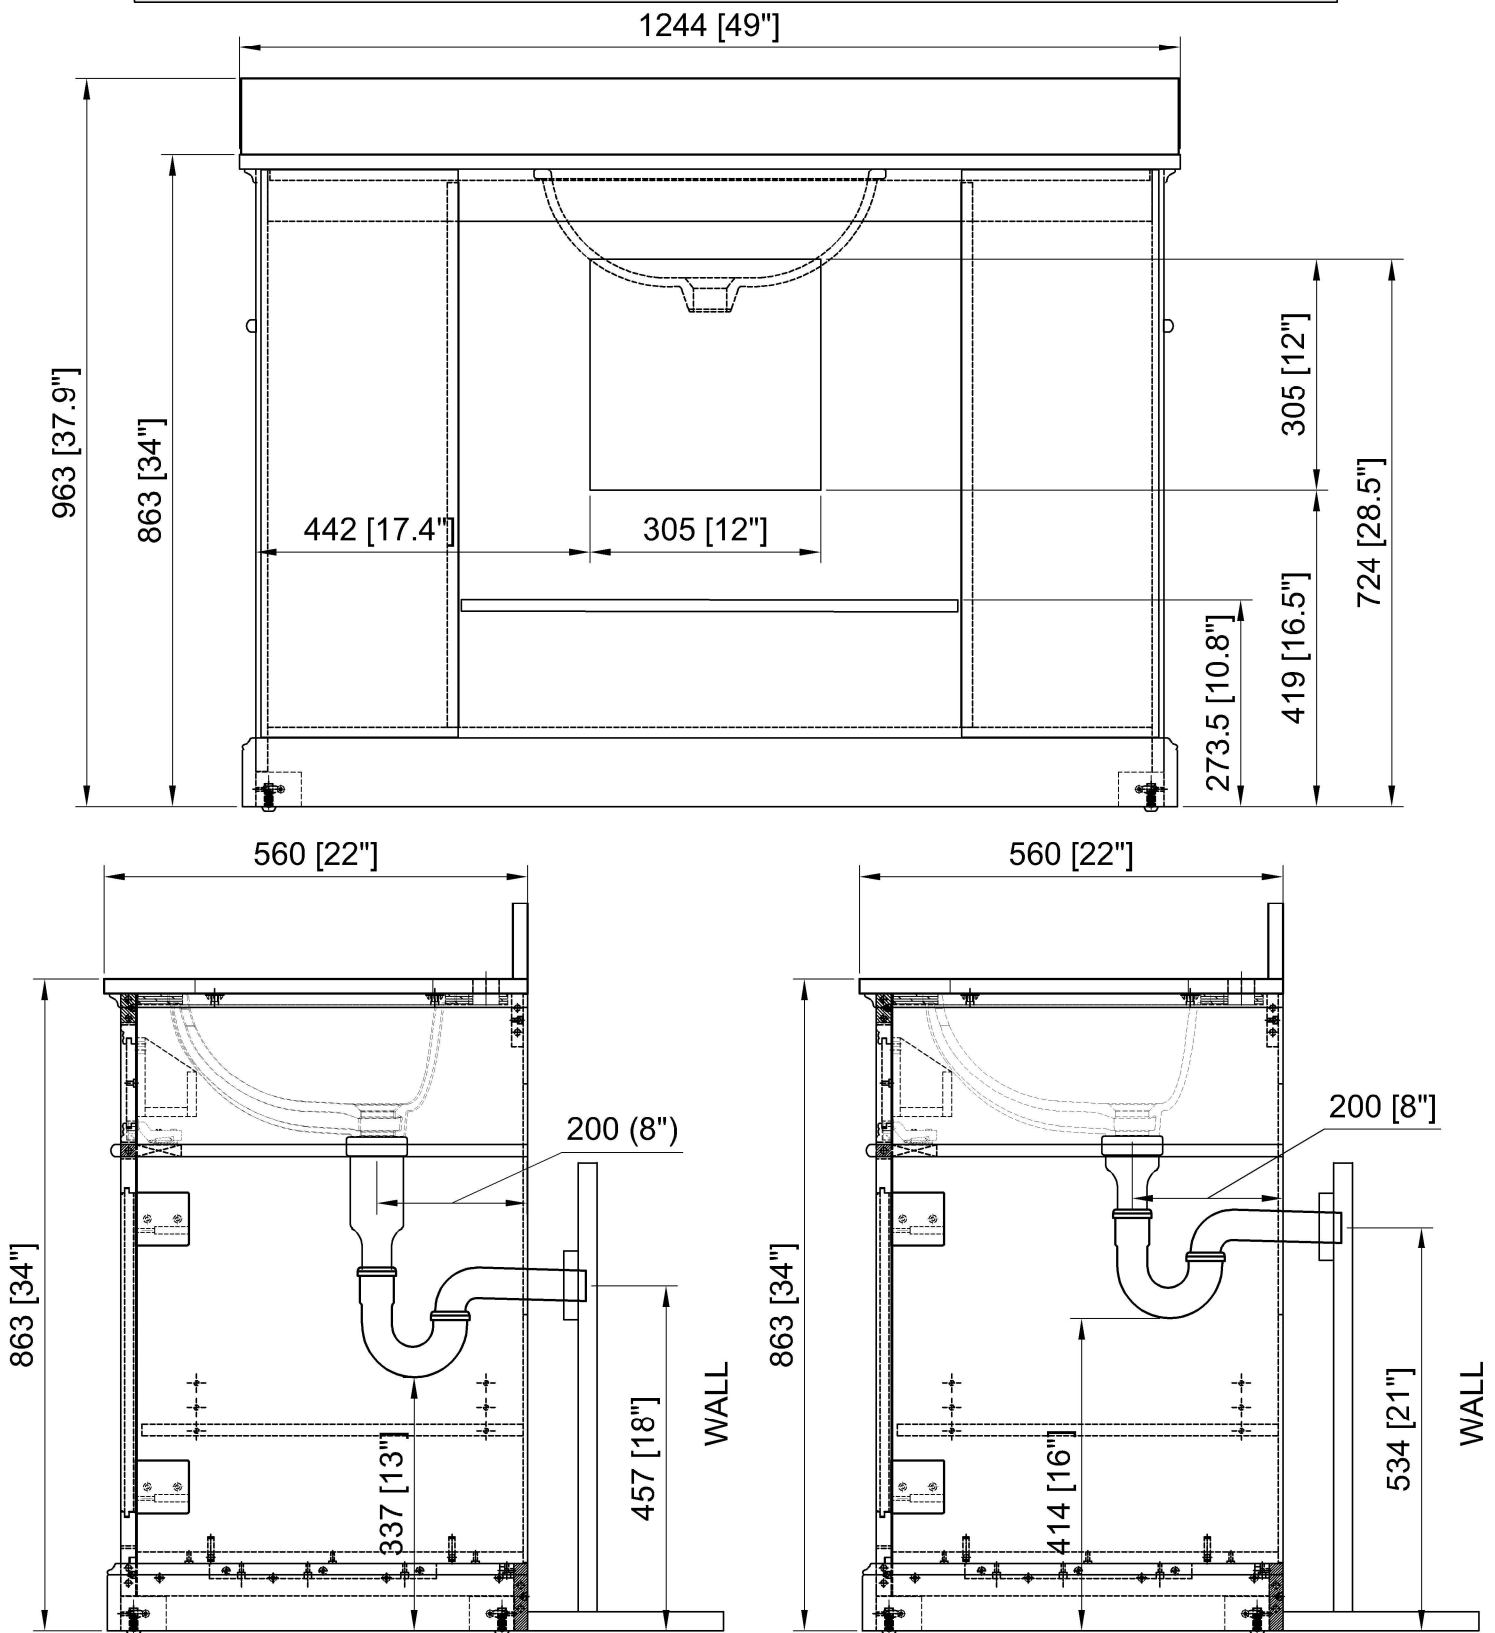

HOME

DECORATORS
COLLECTION

TJ-FTV4922BLU&GR&WH

INSTAL LATION MANUAL
MANUEL D'INSTAL LATION
MANUAL DE INSTAL LACIÓN

DIMENSIONS
DIMENSIONS
DIMENSIONES

**DIMENSIONS
DIMENSIONS
DIMENSIONES**

Installation Manual

- Carefully read the instructions before starting the installation.
- This vanity should be installed by an experienced plumber.
- Drain pipe and drain trap are not supplied. Connect to an existing drain pipe.

Manual de instalación

- Lea las instrucciones antes de comenzar la instalación.
- Esta vanidad debe ser instalado por un experimentado plomero
- Tubo de desagüe y sifón no se suministran. Conectarse a una tubería de drenaje.