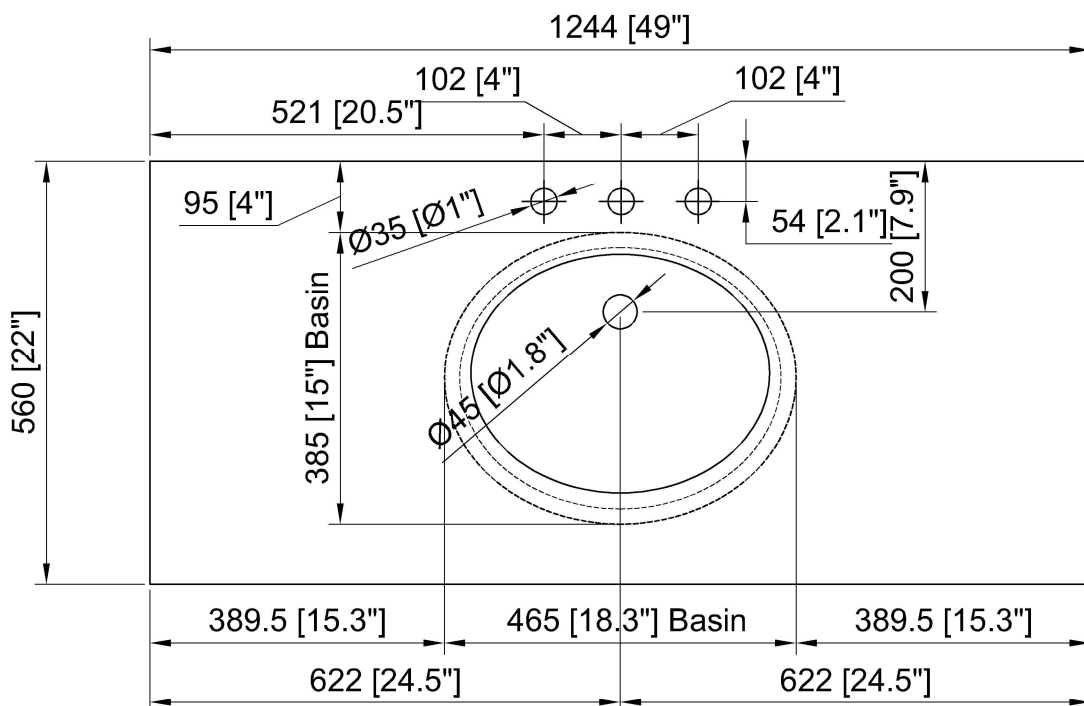

HOME

DECORATORS
COLLECTION

TJ-FTV4922BLU&GR&WH

INSTAL LATION MANUAL
MANUEL D'INSTAL LATION
MANUAL DE INSTAL LACIÓN

DIMENSIONS
DIMENSIONS
DIMENSIONES

**DIMENSIONS
DIMENSIONS
DIMENSIONES**

Installation Manual