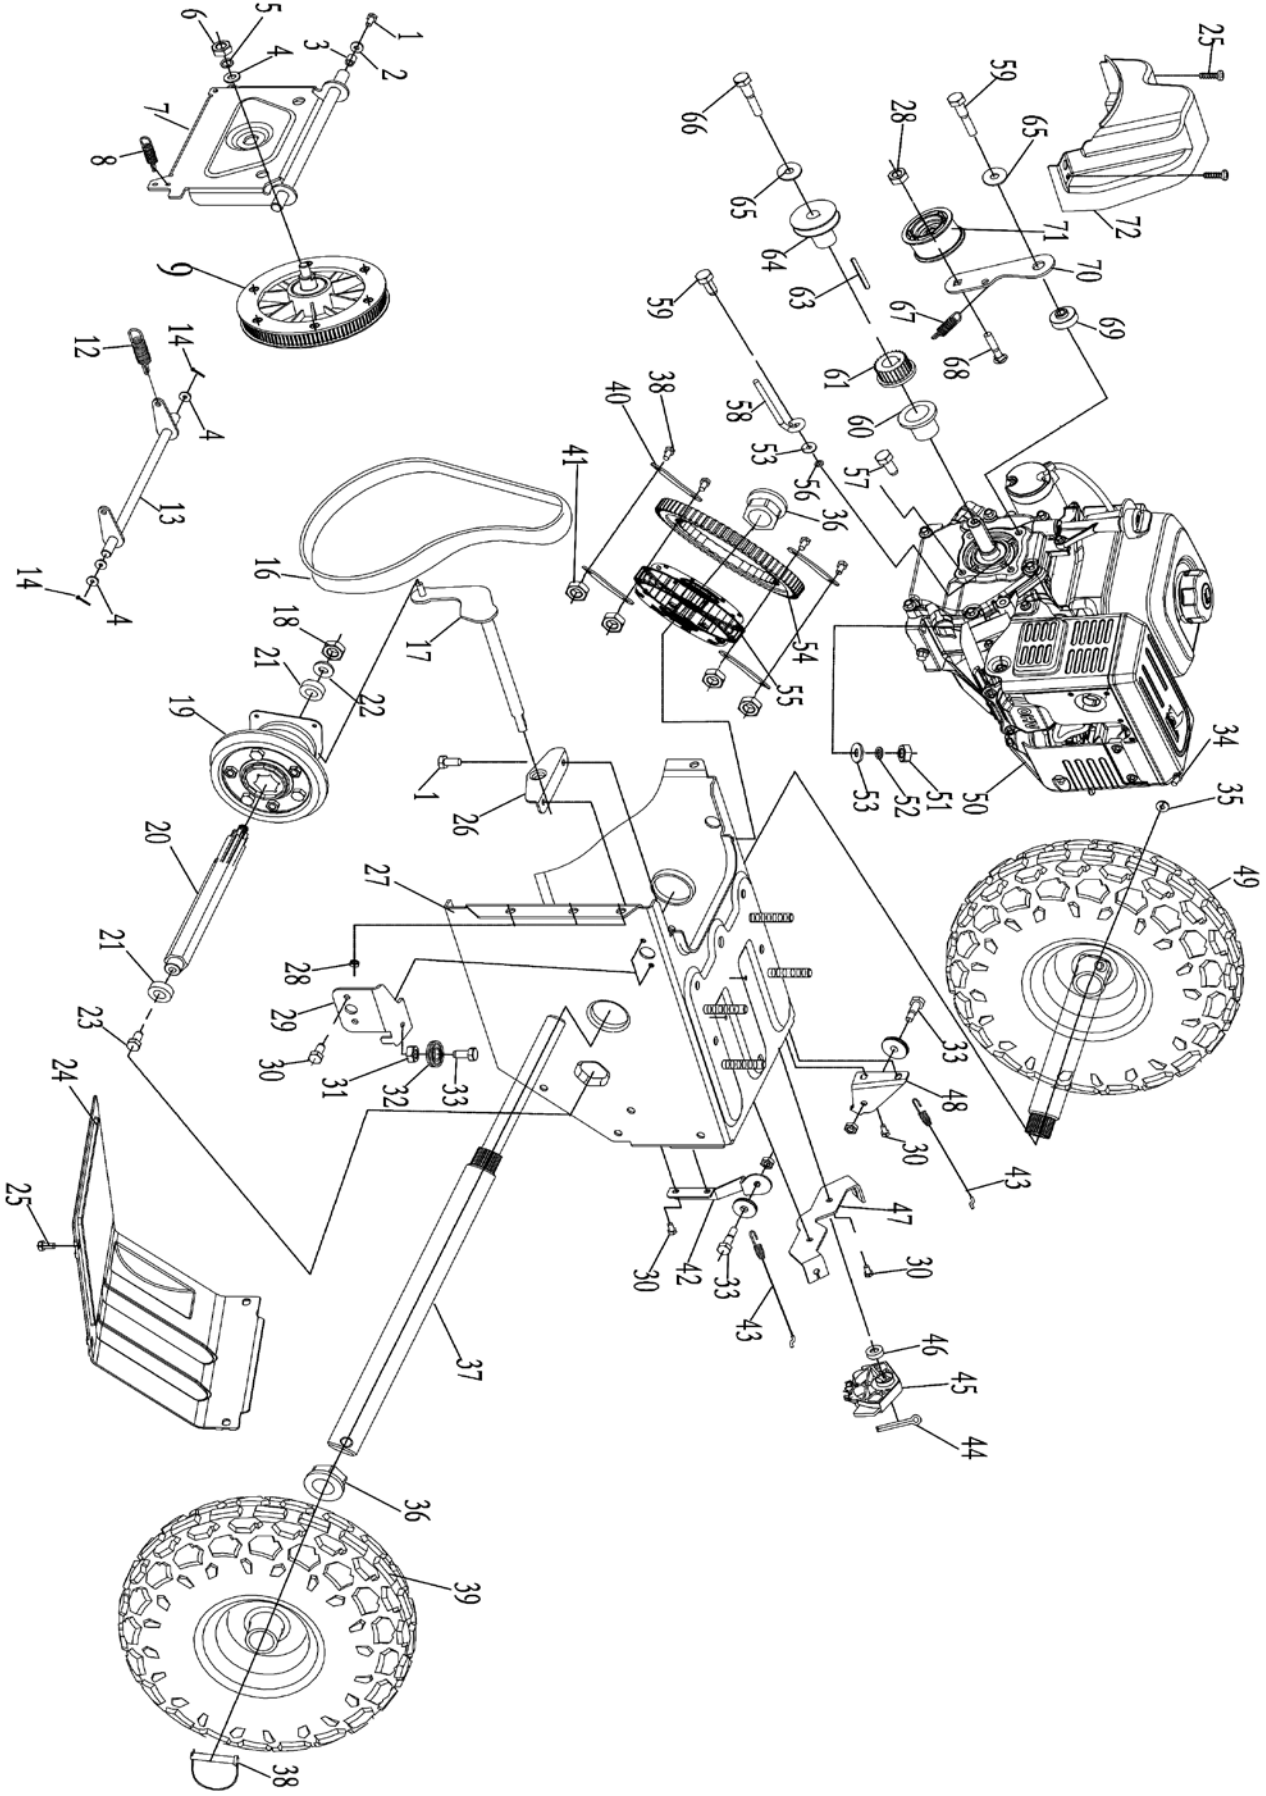

EXPLODED VIEW AND PARTS LIST

Panel Assembly (All Parts Number Begin with P)

Item	Stock #	Description	Qty
P01	303020106	Screw M8x20	4
P02	303080306	Lower Handle	1
P04	303200060A	Upper Auger Cable	1
P05	303200018	Shift Cable Left	1
P06	303200019	Shift Cable Right	1
P07	303200061A	Upper Drive Cable	1
P08	303030026	Nut M8	4
P09	203020865A	Knob	4
P10	303043010	Saddle Washer	8
P11	303020140	T-bolt M8x50	4
P12	303180697	Upper Handle	1
P13	303020201	Screw M5x22	2
P14	303042035	Flat Washer 5	2
P15	301120006	Lamp	1
P16	303030048	Nut M5	2
P17	203010651	Operation Panel	1
P18	301100037	Switch	2
P19	303030030	Locknut M5	4
P20	203020637	Lock Seat	2
P21	303020301	Screw M5x35	4
P22	303180699	Drive Control Handle	1
P23	303030036	Locknut M8	2
P24	303030077	Locknut M8	2

Frame Assembly (All Parts Number Begin with F)

Item	Stock #	Description	Qty
F01	303020492	Screw M6x10	3
F02	303042001	Flat Washer 6	1
F03	303160308	Spacer	1
F04	303042039	Flat Washer 10	4
F05	303041015	Spring Washer 10	1
F06	303030068	Nut M10x1	1
F07	303180274A	Friction Disk Bracket	1
F08	303130072	Extension Spring	1
F09	202160002	Synchronizing Wheel	1
F12	303130073	Extension Spring	2
F13	303180037	Drive Bracket	1
F14	303121011	Cotter Pin	2
F16	302040026	Synchronous Belt	1
F17	303180027	Track Shift Rod Assembly	1
F18	303030059	Locknut M10	1
F19	202170002	Friction Wheel Assembly	1
F20	303160182	Hex Wheel Drive Shaft	1
F21	303100051	Ball Bearing 6203ZN	2
F22	303042004	Flat Washer 10	1
F23	303020494	Screw M10x16	1
F24	303180463A	Big Frame Cover	1
F25	303020248	Screw M6x12	8
F26	303180028	Shift Frame Bracket	1
F27	303180049	Frame	1
F28	303030077	Locknut M8	11
F29	303070133A	Guide Roller Bracket	1
F30	303020246	Screw M6x16	8
F31	303030032	Locknut M6	3
F32	203020364	Guide Roller	3
F33	303160177	Screw	3
F34	303020240	Bolt M8x20	1
F35	303042005	Flat Washer 8	1
F36	303160588	Turning Assist Shaft Hex Pipe	2
F37	303160585	Left Differential Shaft	1
F38	303122002	Dowel Pin	1