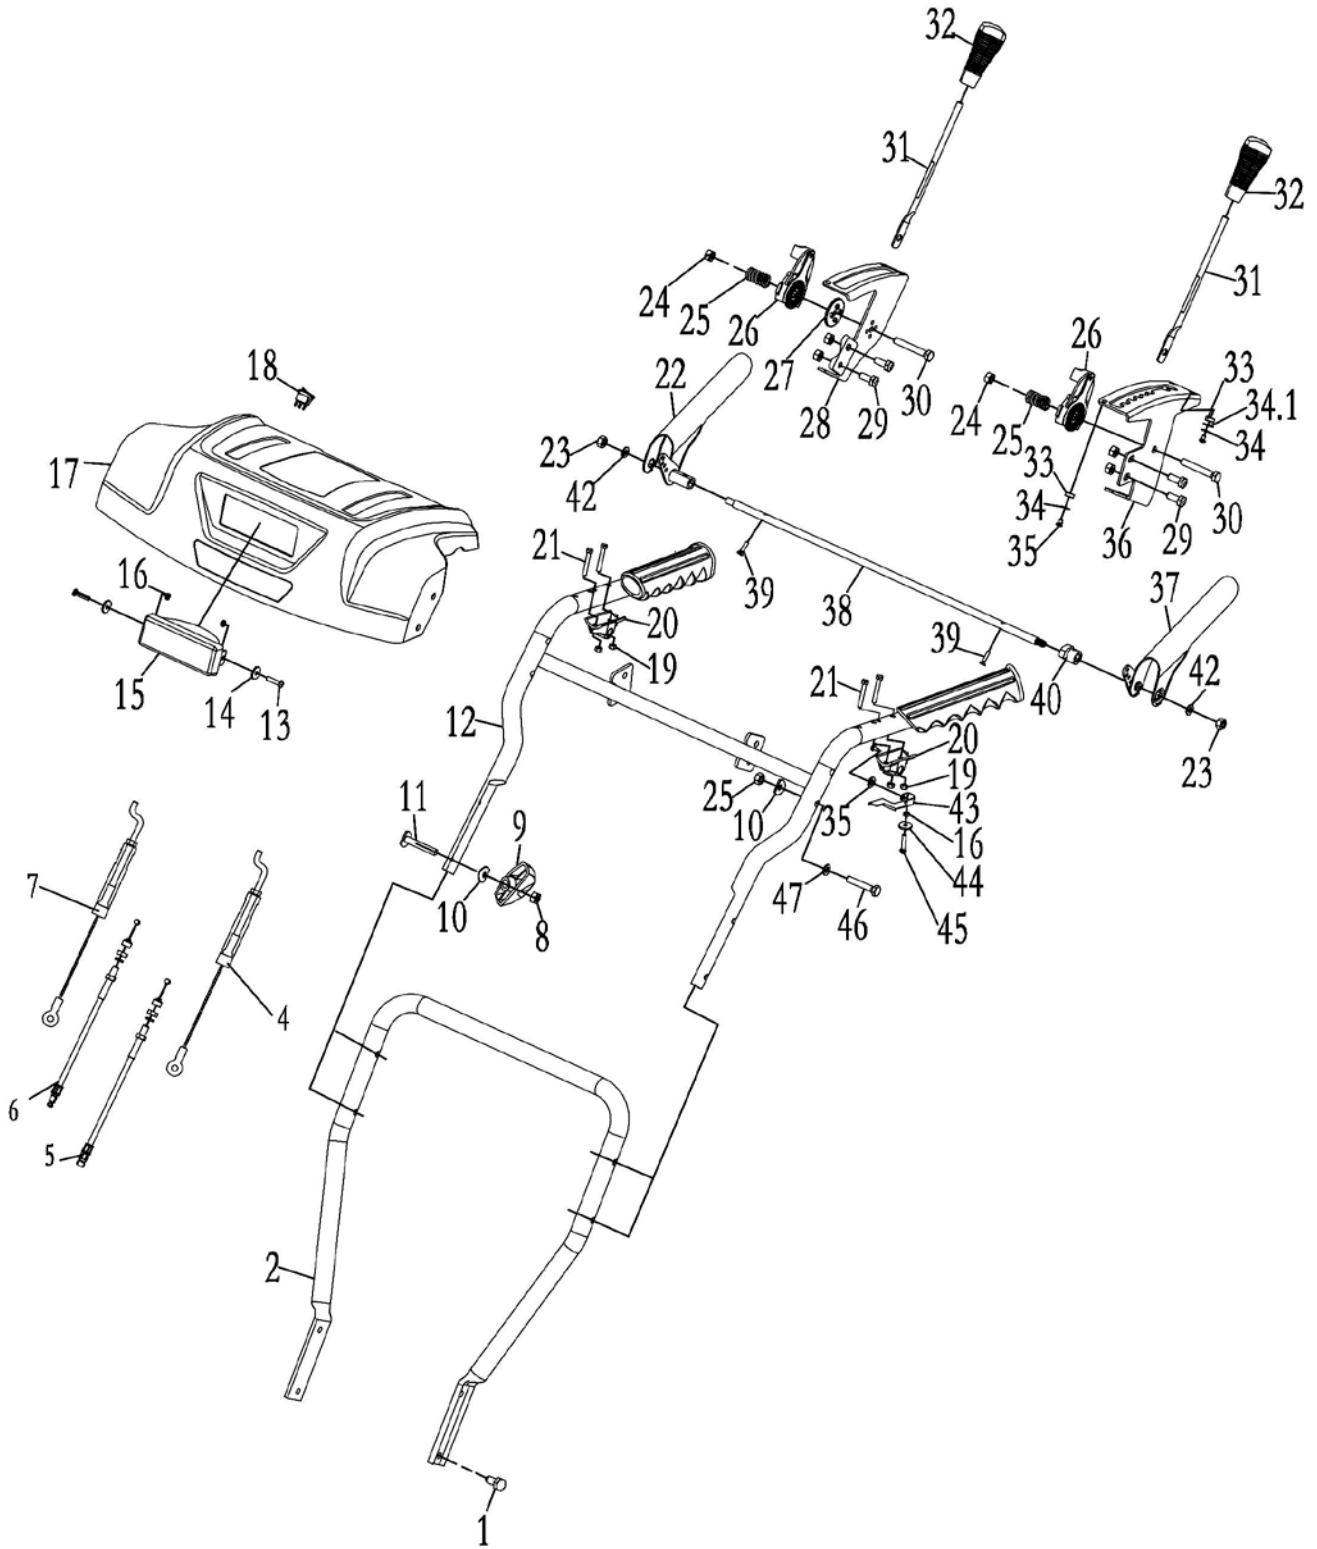

EXPLODED VIEW AND PARTS LIST

Panel Assembly (All Parts Number Begin with P)

Item	Stock #	Description	Qty
P01	303020106	Screw M8x20	4
P02	303080306	Lower Handle	1
P04	303200060A	Upper Auger Cable	1
P05	303200018	Shift Cable Left	1
P06	303200019	Shift Cable Right	1
P07	303200061A	Upper Drive Cable	1
P08	303030026	Nut M8	4
P09	203020865A	Knob	4
P10	303043010	Saddle Washer	8
P11	303020140	T-bolt M8x50	4
P12	303180697	Upper Handle	1
P13	303020201	Screw M5x22	2
P14	303042035	Flat Washer 5	2
P15	301120006	Lamp	1
P16	303030048	Nut M5	2
P17	203010651	Operation Panel	1
P18	301100037	Switch	2
P19	303030030	Locknut M5	4
P20	203020637	Lock Seat	2
P21	303020301	Screw M5x35	4
P22	303180699	Drive Control Handle	1
P23	303030036	Locknut M8	2
P24	303030077	Locknut M8	2

Frame Assembly (All Parts Number Begin with F)

Item	Stock #	Description	Qty
F01	303020492	Screw M6x10	3
F02	303042001	Flat Washer 6	1
F03	303160308	Spacer	1
F04	303042039	Flat Washer 10	4
F05	303041015	Spring Washer 10	1
F06	303030068	Nut M10x1	1
F07	303180274A	Friction Disk Bracket	1
F08	303130072	Extension Spring	1
F09	202160002	Synchronizing Wheel	1
F12	303130073	Extension Spring	2
F13	303180037	Drive Bracket	1
F14	303121011	Cotter Pin	2
F16	302040026	Synchronous Belt	1
F17	303180027	Track Shift Rod Assembly	1
F18	303030059	Locknut M10	1
F19	202170002	Friction Wheel Assembly	1
F20	303160182	Hex Wheel Drive Shaft	1
F21	303100051	Ball Bearing 6203ZN	2
F22	303042004	Flat Washer 10	1
F23	303020494	Screw M10x16	1
F24	303180463A	Big Frame Cover	1
F25	303020248	Screw M6x12	8
F26	303180028	Shift Frame Bracket	1
F27	303180049	Frame	1
F28	303030077	Locknut M8	11
F29	303070133A	Guide Roller Bracket	1
F30	303020246	Screw M6x16	8
F31	303030032	Locknut M6	3
F32	203020364	Guide Roller	3
F33	303160177	Screw	3
F34	303020240	Bolt M8x20	1
F35	303042005	Flat Washer 8	1
F36	303160588	Turning Assist Shaft Hex Pipe	2
F37	303160585	Left Differential Shaft	1
F38	303122002	Dowel Pin	1