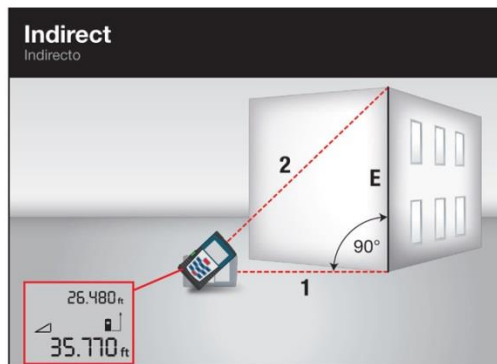

Determine your laser measuring needs. Choose From 6 Measurement Modes.

Determinar sus necesidades de medición.
Elige entre 6 modos de medición.

Fast, easy and accurate—laser measures take accurate measurements with just one click of a button.

Rápido, fácil y precisa. Medidas láser toman medidas precisas con un solo clic de un botón.

GLR225[†]