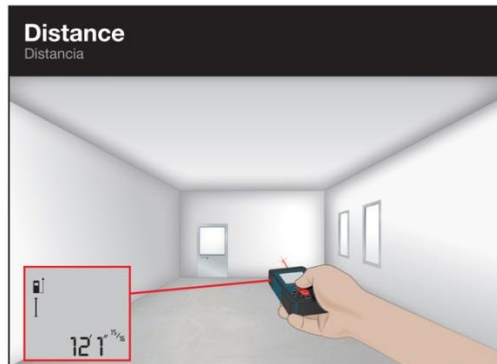

Determine your laser measuring needs. Choose From 6 Measurement Modes.

Determinar sus necesidades de medición.
Elige entre 6 modos de medición.

Fast, easy and accurate—laser measures take accurate measurements with just one click of a button.

Rápido, fácil y precisa. Medidas láser toman medidas precisas con un solo clic de un botón.

GLR225[†] • GLM 40 • GLM 15