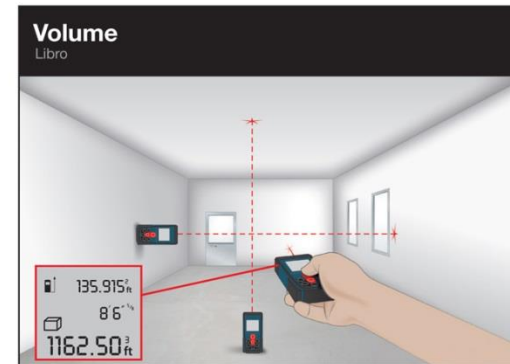

GLR225[†] • GLM 40