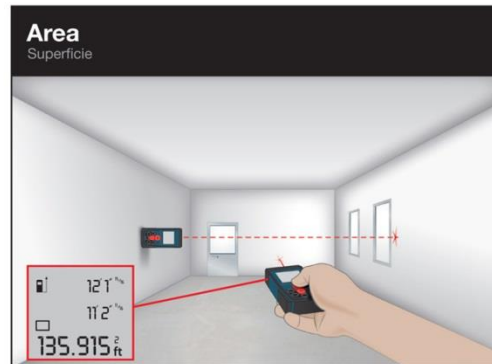

GLR225[†] • GLM 40