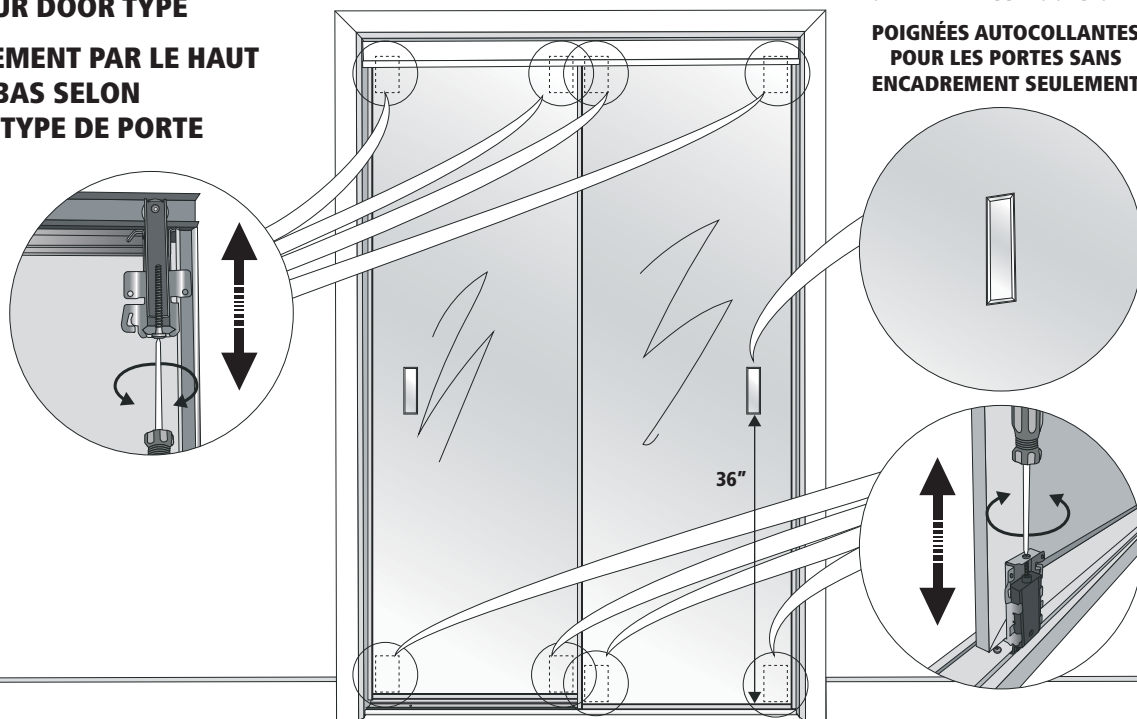

## INSTRUCTIONS D'INSTALLATION POUR PORTES DE PLACARD COULISSANTES

# SLIDING CLOSET DOORS INSTALLATION INSTRUCTIONS INSTRUCTIONS D'INSTALLATION POUR PORTES DE PLACARD COULISSANTES

## 6

**TOP OR BOTTOM ADJUSTMENT DEPENDING ON YOUR DOOR TYPE**

**AJUSTEMENT PAR LE HAUT OU LE BAS SELON VOTRE TYPE DE PORTE**

**DUAL FACE TAPED PULLS FOR FRAMELESS DOORS ONLY!**

**POIGNÉES AUTOCOLLANTES POUR LES PORTES SANS ENCADREMENT SEULEMENT**