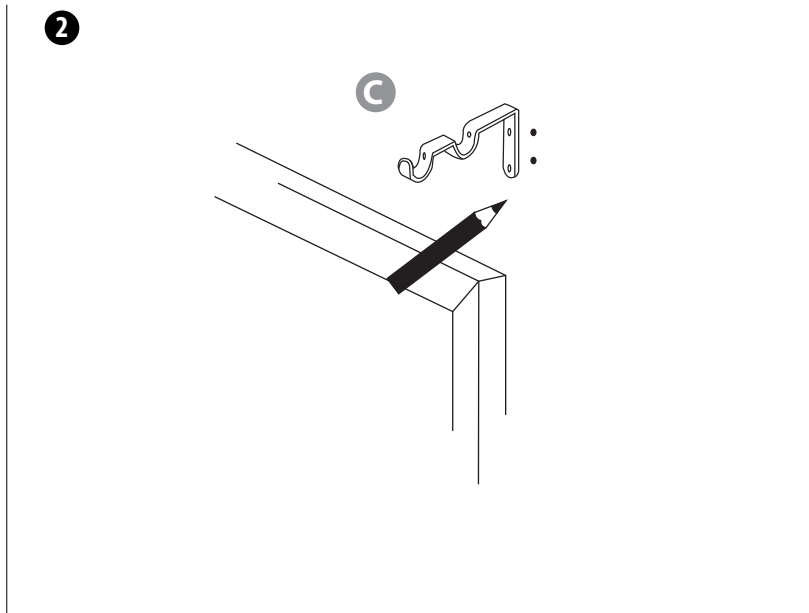

**DOUBLE (MEDIUM)**  
**ROD SET INSTRUCTIONS**  
36-72, 48-84, 48-88 IN  
(91-182, 122-213, 122-224 cm)

**DOUBLE (MEDIUM)  
ROD SET INSTRUCTIONS**  
36-72, 48-84, 48-88 IN  
(91-182, 122-213, 122-224 cm)  
**MODE D'EMPLOI TRINGLE SIMPLE**  
**INSTRUCCIONES PARA UNA VARILLA INDIVIDUAL**  
**MONTAGEANLEITUNG**  
**GARDINENSTANGE SET (EINFACH), KURZ**  
**CONJUNTO DE VARÃO, CURTO**  
**Umbra.com**