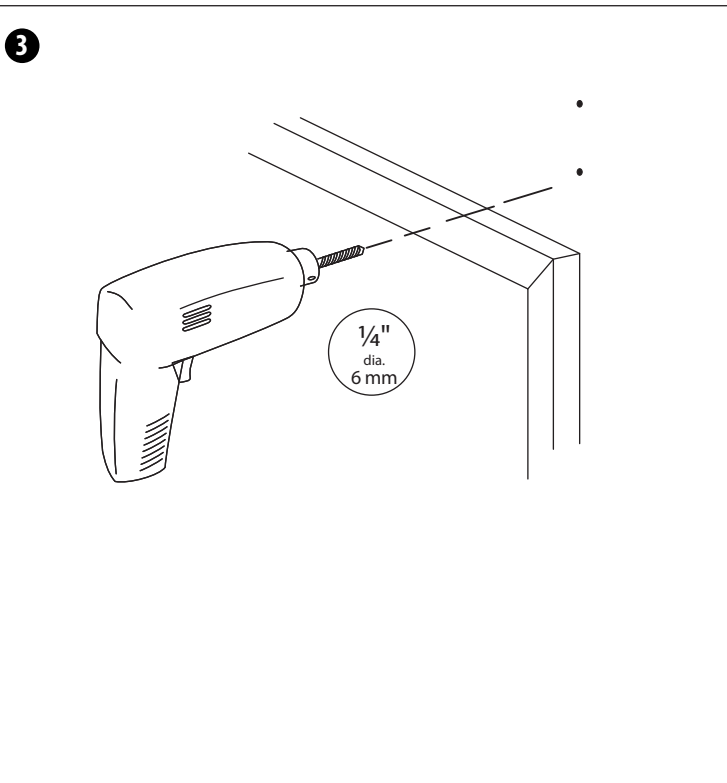

**DOUBLE (MEDIUM)**  
**ROD SET INSTRUCTIONS**  
36-72, 48-84, 48-88 IN  
(91-182, 122-213, 122-224 cm)

**DOUBLE (MEDIUM)  
ROD SET INSTRUCTIONS**  
36-72, 48-84, 48-88 IN  
(91-182, 122-213, 122-224 cm)  
**MODE D'EMPLOI TRINGLE SIMPLE**  
**INSTRUCCIONES PARA UNA VARILLA INDIVIDUAL**  
**MONTAGEANLEITUNG**  
**GARDINENSTANGE SET (EINFACH), KURZ**  
**CONJUNTO DE VARÃO, CURTO**  
**Umbra.com**