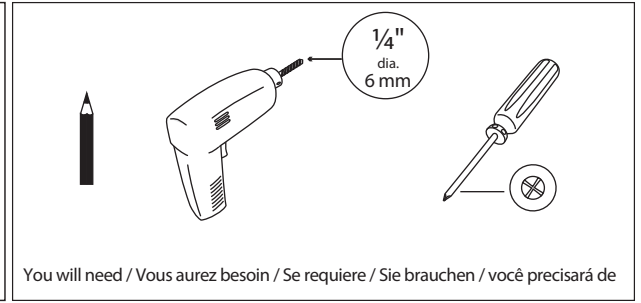

**DOUBLE (MEDIUM)**  
**ROD SET INSTRUCTIONS**  
36-72, 48-84, 48-88 IN  
(91-182, 122-213, 122-224 cm)

**DOUBLE (MEDIUM)  
ROD SET INSTRUCTIONS**  
36-72, 48-84, 48-88 IN  
(91-182, 122-213, 122-224 cm)  
**MODE D'EMPLOI TRINGLE SIMPLE**  
**INSTRUCCIONES PARA UNA VARILLA INDIVIDUAL**  
**MONTAGEANLEITUNG**  
**GARDINENSTANGE SET (EINFACH), KURZ**  
**CONJUNTO DE VARÃO, CURTO**  
**Umbra.com**