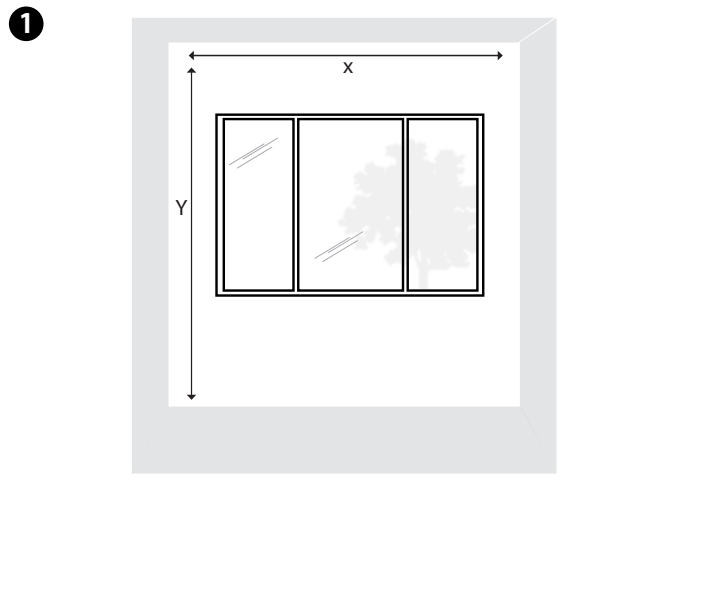

**DOUBLE (MEDIUM)**  
**ROD SET INSTRUCTIONS**  
36-72, 48-84, 48-88 IN  
(91-182, 122-213, 122-224 cm)

**DOUBLE (MEDIUM)  
ROD SET INSTRUCTIONS**  
36-72, 48-84, 48-88 IN  
(91-182, 122-213, 122-224 cm)  
**MODE D'EMPLOI TRINGLE SIMPLE**  
**INSTRUCCIONES PARA UNA VARILLA INDIVIDUAL**  
**MONTAGEANLEITUNG**  
**GARDINENSTANGE SET (EINFACH), KURZ**  
**CONJUNTO DE VARÃO, CURTO**  
**Umbra.com**