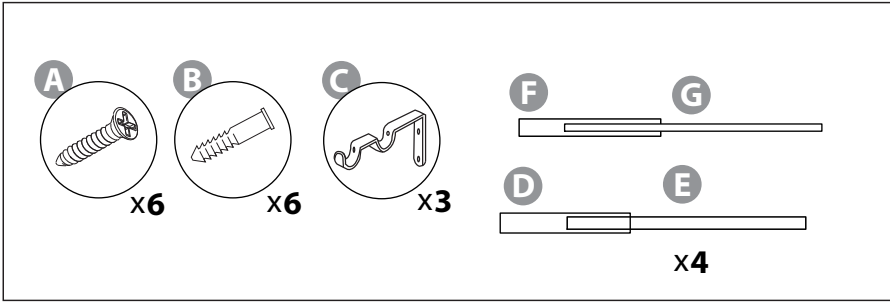

**DOUBLE (MEDIUM)**  
**ROD SET INSTRUCTIONS**  
36-72, 48-84, 48-88 IN  
(91-182, 122-213, 122-224 cm)

**DOUBLE (MEDIUM)  
ROD SET INSTRUCTIONS**  
36-72, 48-84, 48-88 IN  
(91-182, 122-213, 122-224 cm)  
**MODE D'EMPLOI TRINGLE SIMPLE**  
**INSTRUCCIONES PARA UNA VARILLA INDIVIDUAL**  
**MONTAGEANLEITUNG**  
**GARDINENSTANGE SET (EINFACH), KURZ**  
**CONJUNTO DE VARÃO, CURTO**  
**Umbra.com**