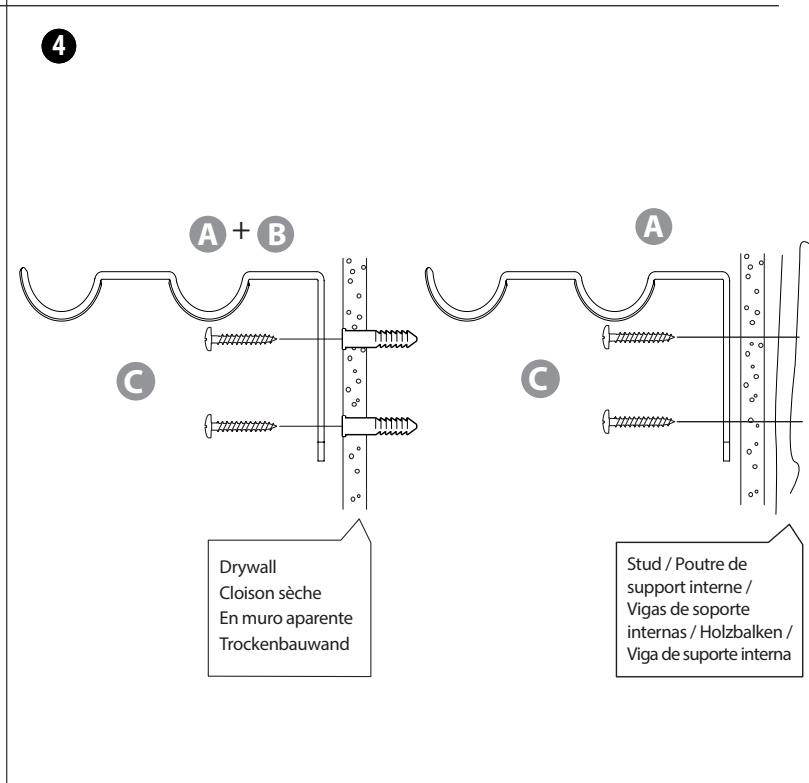

**DOUBLE (MEDIUM)**  
**ROD SET INSTRUCTIONS**  
36-72, 48-84, 48-88 IN  
(91-182, 122-213, 122-224 cm)

**DOUBLE (MEDIUM)  
ROD SET INSTRUCTIONS**  
36-72, 48-84, 48-88 IN  
(91-182, 122-213, 122-224 cm)  
**MODE D'EMPLOI TRINGLE SIMPLE**  
**INSTRUCCIONES PARA UNA VARILLA INDIVIDUAL**  
**MONTAGEANLEITUNG**  
**GARDINENSTANGE SET (EINFACH), KURZ**  
**CONJUNTO DE VARÃO, CURTO**  
**Umbra.com**