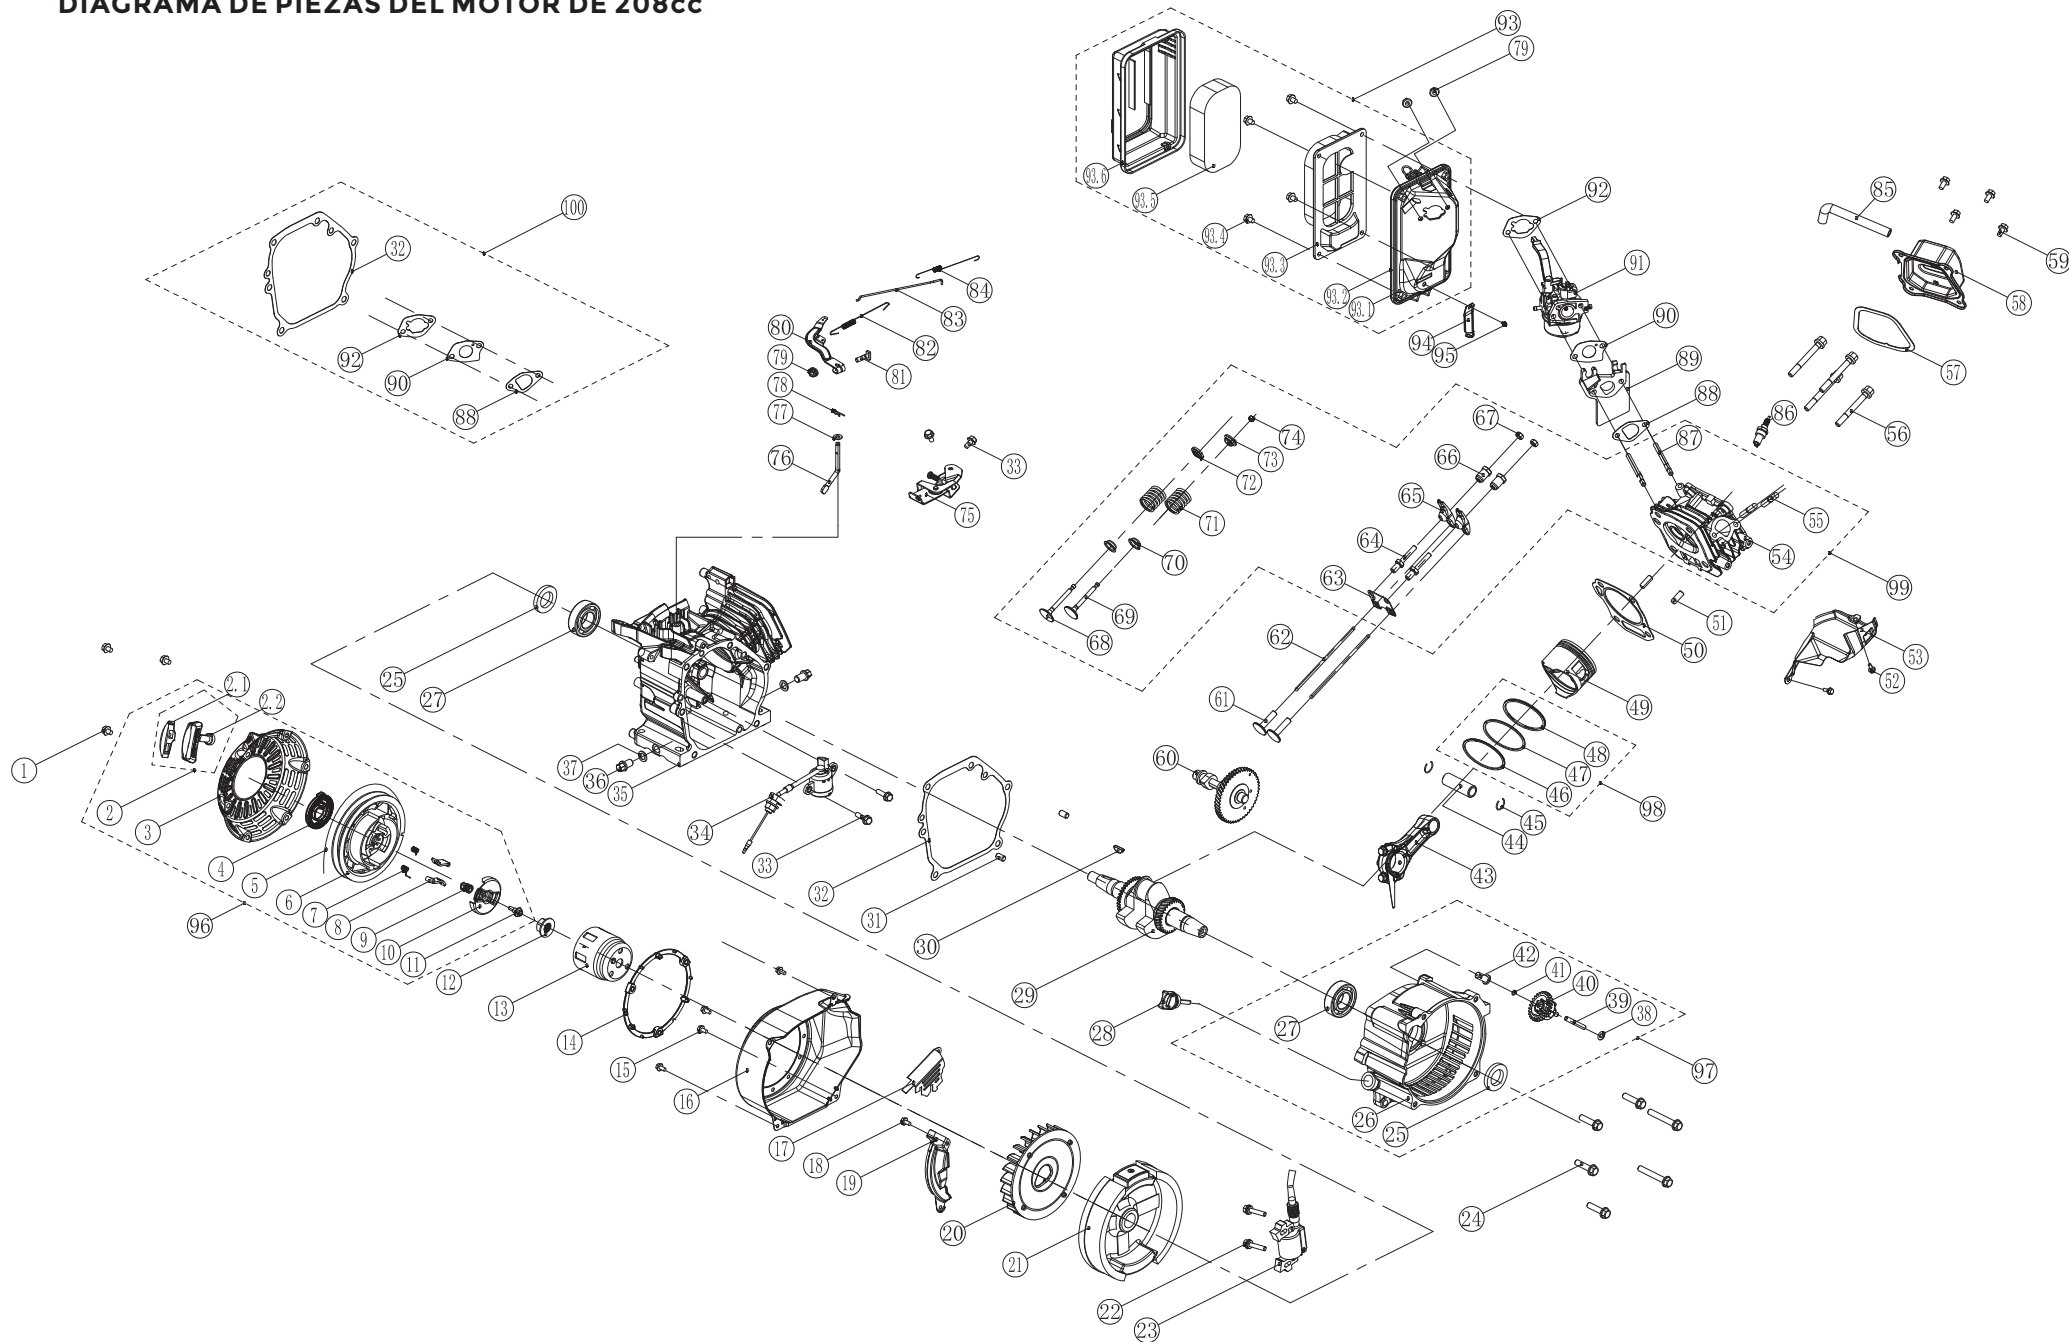

Wiring Diagram

DIAGRAMA DE PARTES Y LISTA DE PARTES

P03634 DIAGRAMA DE PARTES

DIAGRAMA DE PIEZAS DEL MOTOR DE 208cc

Diagramas de partes - Listas de partes - Diagrama de cableado

Generador Portátil P03634

NO.	Número de parte	Descripción	Ctd	NO.	Número de parte	Descripción	Ctd
1	336465000	Subconjunto De Motor	1	42.1	336718314	Tuerca M6	2
2	336713501	Cap De Goma 2	1	42.2	336713560	Pierna De Apoyo	1
3	336713502	Cap De Goma1	1	42.3	336713557	Caucho, Apoyo	2
4	336428300	Assy Del Alternador	1	42.4	336713561	Brida. Bolt M6 × 25	2
4.1	336713605	Assy Stator	1	43	336718315	Tuerca M8	2
4.2	336713604	Assy Rotor	1	44	336713554	Eje Comp	2
4.3	336713801	Cubierta Del Estator	1	45	336713510	Lavadora Plana Ø8	2
5	336713506	Cubierta Final Del Generador	1	46	336713556	Pin, Eje	2
6	336713526	Montaje De Cepillo De Carbono	1	47	336713555	Rueda	2
7	336713525	Soporte De Cepillo De Carbono	1	48	336713541	Assy Del Tanque De Combustible.	1
8	357713511	Lavadora De Bloqueo Ø5	1	48.1	336713548	Filtro De Combustible, Malla De Alambre	1
9	336713576	Brida. Bolt M5 × 16 (tierra)	1	48.2	336713701	Depósito De Combustible	1
10	336713518	AVR	1	48.3	336713542	Ojal, Tanque De Combustible	4
11	336713519	Brida. Bolt M5 × 16	2	48.4	357713600	Cojinete	4
12	336713523	Bloque De Terminales	1	49	336713549	Tapa Del Combustible	1
13	336713507	Brida. Perno M5 × 12	1	50	336713545	Assy De Manómetro.	1
14	336713520	Asambleas De Perno Y Lavadora	2	51	336713547	Pantalla De Manómetro	1
15	336713521	Tapa De La Cubierta Del Extremo	1	52	336713546	Tornillo M5 × 10	2
16	336718309	Brida. Perno M5 × 12	2	53	393713018	Perno M6 × 20	4
17	336713508	Bride Bolt M8 × 252	1	54	336713551	Válvula De Gasolina	1
18	336713511	Bride Bolt M6 × 179	4	55	336725500	Manguera, Combustible	1
19	336713514	Alambre De Tierra	1	56	380715500	Abrazadera Ø10.5 × 8	2
20	336718301	Brida. Bolt M6 × 12	1	57	336418302	Tocador De Carbono	1
21	336713516	Lavadora De Bloqueo De Dientes Externa Ø6	1	57.1	336713636	Tablero De Bote De Carbono I	1
22	336713517	Tuerca M6	3	57.2	380713003	Bride Bolt M6 × 6	2
23	336713529	Placa Fija Del Silenciador I(pequeño)	1	57.3	336713650	Titular Del Recipiente De Carbono	1
24	336713530	Placa Fija Del Silenciador II (grande)	1	57.4	336713637	Bote De Carbono	1
25	336713531	Brida. Perno M8 × 20	3	57.5	336713639	Tablero De Bote De Carbono II	1
26	336718302	Brida. Bolt M6 × 12	1	58	336713540	Pinza Ø8 × 6	2
27	336713538	Tornillo Y Lavadora Assy M5 × 14	2	59	336713635	Tubo	1
28	336713537	Titular, Spark Sirter	1	60	330713509	Clip (φ8.7 × 8)	2
29	336713536	Parlero, Chispa	1	61	336713680	Tubo	1
30	336718302	Brida. Bolt M6 × 12	5	62	336713517	Tuerca M6	1
31	336713552	Guardia, Muff.	1	63	336713528	Brida. Perno M6 × 8	1
32	336713534	Tuerca M8	2	64	336718301	Brida. Bolt M6 × 12	1
33	336713509	Lavadora De Bloqueo Ø8	2	65	336713558	Tuerca M8	2
34	336713533	Lavadora Plana Ø8	2	66	336418300	Cuadro	1
35	336713535	Asamblea Del Silenciador	1	66.1	336718301	Brida. Bolt M6 × 12	2
36	336713532	Junta De Silenciador	1	66.2	336718304	Generador Proteger Soporte	2
37	336713593	Brida. Bolt M8 × 45	2	66.3	336713553	Cuadro	1
38	336413508	Mango De Assy	1	66.4	336713517	Tuerca M6	2
38.1	336713590	Pin, Eje	1	66.5	336713562	Aislador 1	2
38.2	336713591	Almohadilla Plana (ø8.2 × Ø17 × 0.8)	1	66.6	336718315	Tuerca M8	4
38.3	336713592	Soporte, Asa	1	66.7	336713563	Aislador 2	2
38.4	336713594	Pin, Asa	1	67	336718305	Bride Bolt M8 × 35	2
38.5	336713595	Resolver	1	68	336718315	Tuerca M8	4
39	336713558	Tuerca M8	2	69	336755004	Cubierta Del Interruptor Del Motor	1
40	336713596	Cubrir, Manejar	1	70	336718306	Interruptor Del Motor	1
41	336713559	Brida. Bolt M8 × 16	2	71	336755002	Luz Indicadora	1
42	336413509	Asignación De Piernas	1	72	336713600	Cambiar	1