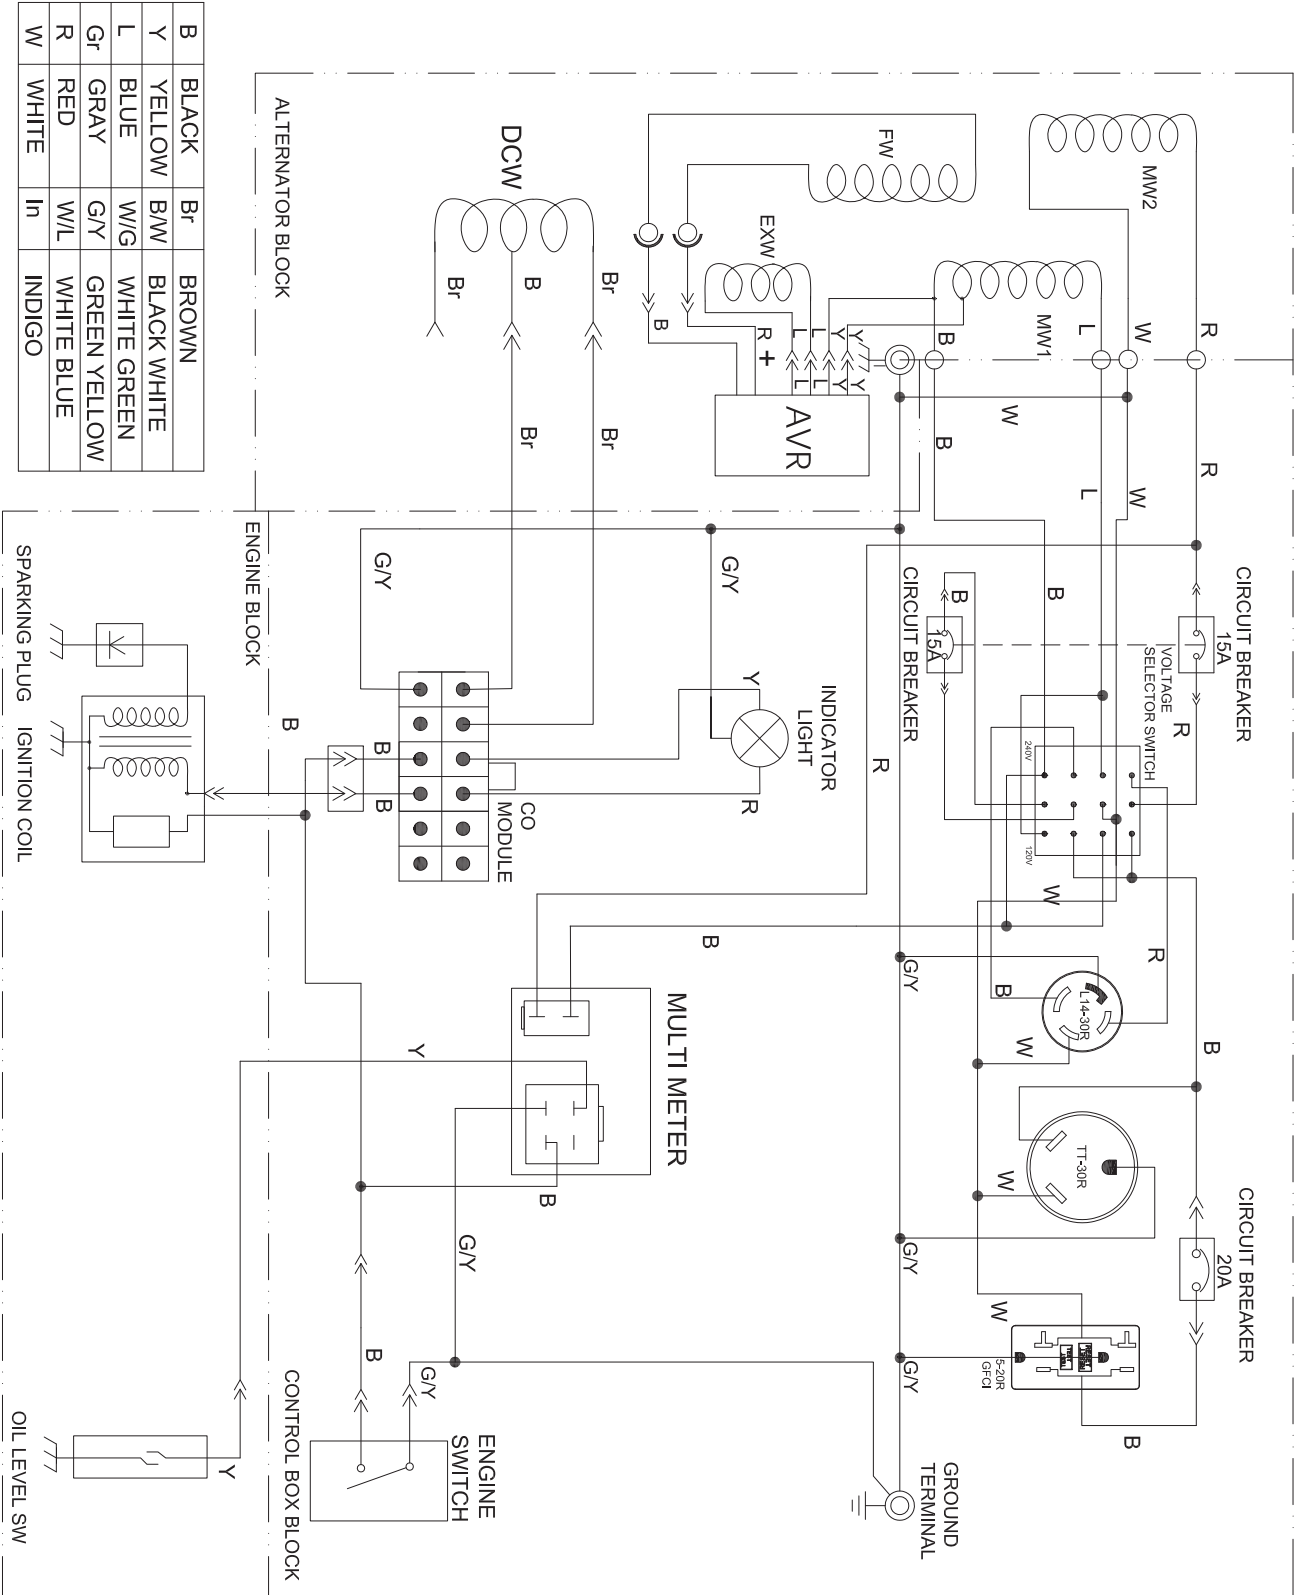

Wiring Diagram

DIAGRAMA DE PARTES Y LISTA DE PARTES

P03634 DIAGRAMA DE PARTES

DIAGRAMA DE PIEZAS DEL MOTOR DE 208cc

Diagramas de partes - Listas de partes - Diagrama de cableado

Generador Portátil P03634

NO.	Número de parte	Descripción	Ctd	NO.	Número de parte	Descripción	Ctd
1	336465000	Subconjunto De Motor	1	42.1	336718314	Tuerca M6	2
2	336713501	Cap De Goma 2	1	42.2	336713560	Pierna De Apoyo	1
3	336713502	Cap De Goma1	1	42.3	336713557	Caucho, Apoyo	2
4	336428300	Assy Del Alternador	1	42.4	336713561	Brida. Bolt M6 × 25	2
4.1	336713605	Assy Stator	1	43	336718315	Tuerca M8	2
4.2	336713604	Assy Rotor	1	44	336713554	Eje Comp	2
4.3	336713801	Cubierta Del Estator	1	45	336713510	Lavadora Plana Ø8	2
5	336713506	Cubierta Final Del Generador	1	46	336713556	Pin, Eje	2
6	336713526	Montaje De Cepillo De Carbono	1	47	336713555	Rueda	2
7	336713525	Soporte De Cepillo De Carbono	1	48	336713541	Assy Del Tanque De Combustible.	1
8	357713511	Lavadora De Bloqueo Ø5	1	48.1	336713548	Filtro De Combustible, Malla De Alambre	1
9	336713576	Brida. Bolt M5 × 16 (tierra)	1	48.2	336713701	Depósito De Combustible	1
10	336713518	AVR	1	48.3	336713542	Ojal, Tanque De Combustible	4
11	336713519	Brida. Bolt M5 × 16	2	48.4	357713600	Cojinete	4
12	336713523	Bloque De Terminales	1	49	336713549	Tapa Del Combustible	1
13	336713507	Brida. Perno M5 × 12	1	50	336713545	Assy De Manómetro.	1
14	336713520	Asambleas De Perno Y Lavadora	2	51	336713547	Pantalla De Manómetro	1
15	336713521	Tapa De La Cubierta Del Extremo	1	52	336713546	Tornillo M5 × 10	2
16	336718309	Brida. Perno M5 × 12	2	53	393713018	Perno M6 × 20	4
17	336713508	Bride Bolt M8 × 252	1	54	336713551	Válvula De Gasolina	1
18	336713511	Bride Bolt M6 × 179	4	55	336725500	Manguera, Combustible	1
19	336713514	Alambre De Tierra	1	56	380715500	Abrazadera Ø10.5 × 8	2
20	336718301	Brida. Bolt M6 × 12	1	57	336418302	Tocador De Carbono	1
21	336713516	Lavadora De Bloqueo De Dientes Externa Ø6	1	57.1	336713636	Tablero De Bote De Carbono I	1
22	336713517	Tuerca M6	3	57.2	380713003	Bride Bolt M6 × 6	2
23	336713529	Placa Fija Del Silenciador I(pequeño)	1	57.3	336713650	Titular Del Recipiente De Carbono	1
24	336713530	Placa Fija Del Silenciador II (grande)	1	57.4	336713637	Bote De Carbono	1
25	336713531	Brida. Perno M8 × 20	3	57.5	336713639	Tablero De Bote De Carbono II	1
26	336718302	Brida. Bolt M6 × 12	1	58	336713540	Pinza Ø8 × 6	2
27	336713538	Tornillo Y Lavadora Assy M5 × 14	2	59	336713635	Tubo	1
28	336713537	Titular, Spark Sirter	1	60	330713509	Clip (φ8.7 × 8)	2
29	336713536	Parlero, Chispa	1	61	336713680	Tubo	1
30	336718302	Brida. Bolt M6 × 12	5	62	336713517	Tuerca M6	1
31	336713552	Guardia, Muff.	1	63	336713528	Brida. Perno M6 × 8	1
32	336713534	Tuerca M8	2	64	336718301	Brida. Bolt M6 × 12	1
33	336713509	Lavadora De Bloqueo Ø8	2	65	336713558	Tuerca M8	2
34	336713533	Lavadora Plana Ø8	2	66	336418300	Cuadro	1
35	336713535	Asamblea Del Silenciador	1	66.1	336718301	Brida. Bolt M6 × 12	2
36	336713532	Junta De Silenciador	1	66.2	336718304	Generador Proteger Soporte	2
37	336713593	Brida. Bolt M8 × 45	2	66.3	336713553	Cuadro	1
38	336413508	Mango De Assy	1	66.4	336713517	Tuerca M6	2
38.1	336713590	Pin, Eje	1	66.5	336713562	Aislador 1	2
38.2	336713591	Almohadilla Plana (ø8.2 × Ø17 × 0.8)	1	66.6	336718315	Tuerca M8	4
38.3	336713592	Soporte, Asa	1	66.7	336713563	Aislador 2	2
38.4	336713594	Pin, Asa	1	67	336718305	Bride Bolt M8 × 35	2
38.5	336713595	Resolver	1	68	336718315	Tuerca M8	4
39	336713558	Tuerca M8	2	69	336755004	Cubierta Del Interruptor Del Motor	1
40	336713596	Cubrir, Manejar	1	70	336718306	Interruptor Del Motor	1
41	336713559	Brida. Bolt M8 × 16	2	71	336755002	Luz Indicadora	1
42	336413509	Asignación De Piernas	1	72	336713600	Cambiar	1