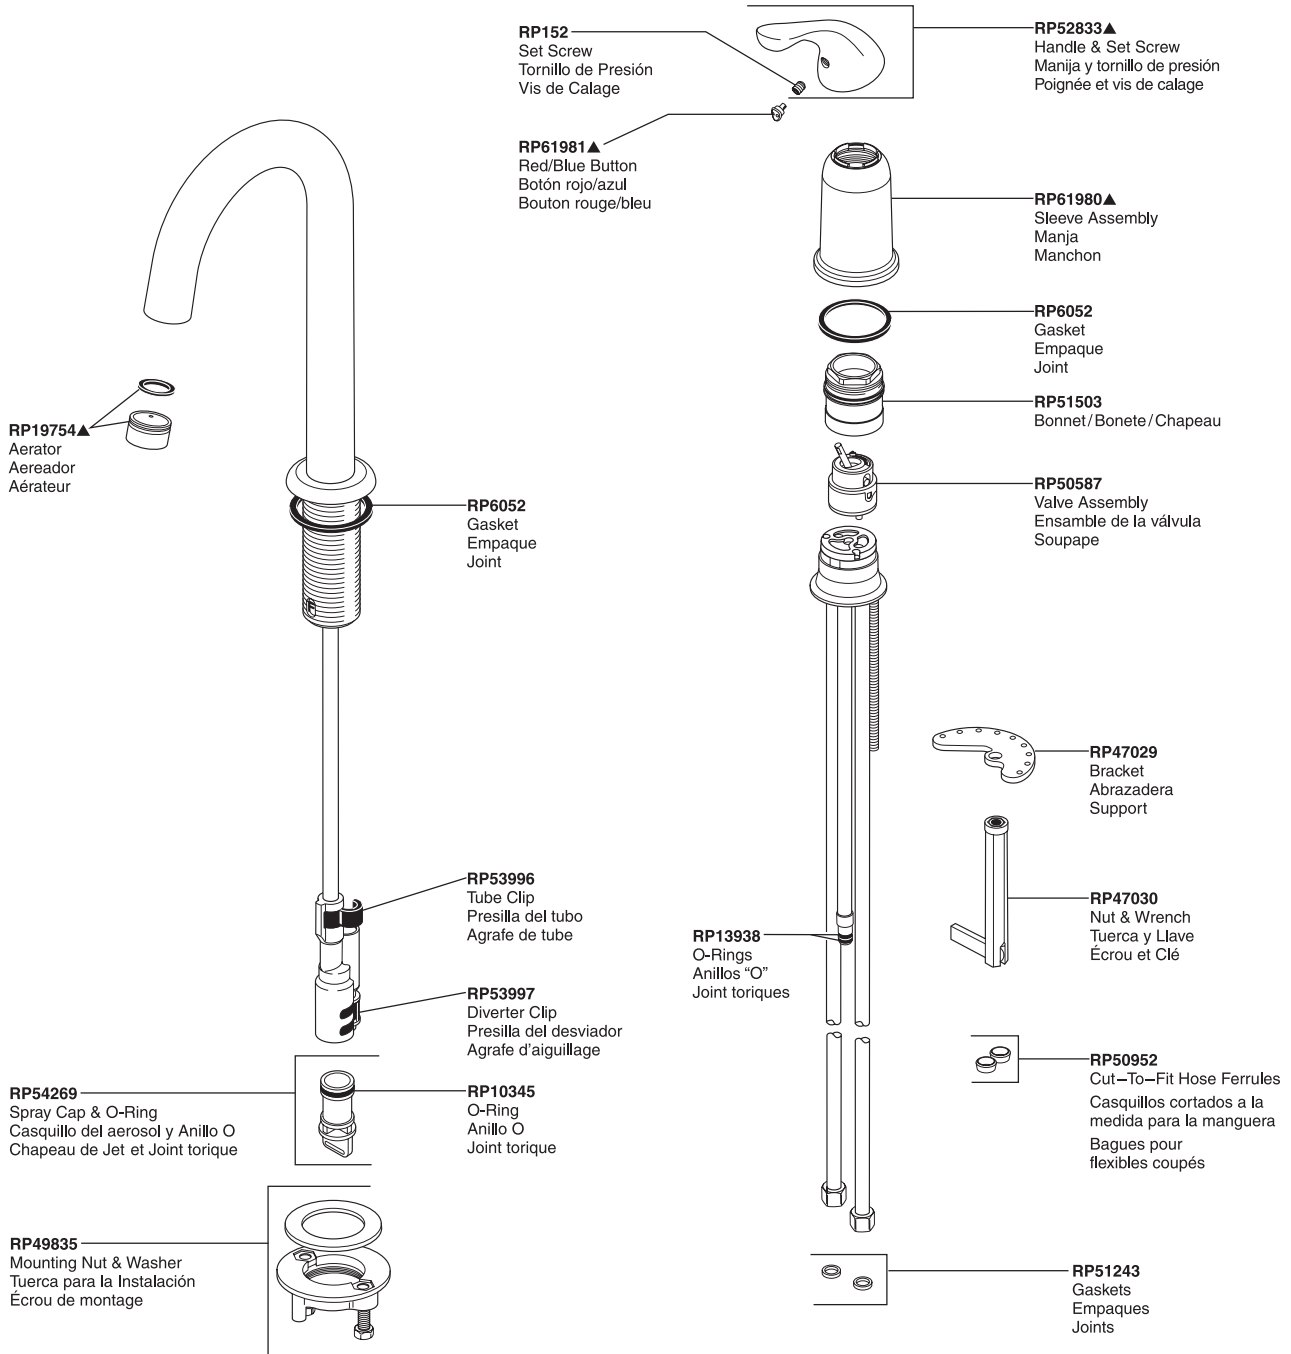

Single-Handle Classic Bar/Prep Faucet

Robinetterie de Bar/Plan de Travail à Manette Simple Classic

Llave Monomando de Classic para Fregadero en Área de Bar/Servicio

Model/Modelo/Modèle 1903-DST Series/Series/Seria

Classic® Bar/Prep

Accessory Order Only
Sólo Accesorio
Accessoire livrable séparément

RP37490
Stabilization Plate
Chapa Estabilizadora
Plaque de Stabilisation

▲Specify finish / Especificque el Acabado / Précisez le fini

DIAMOND™ SEAL TECHNOLOGY