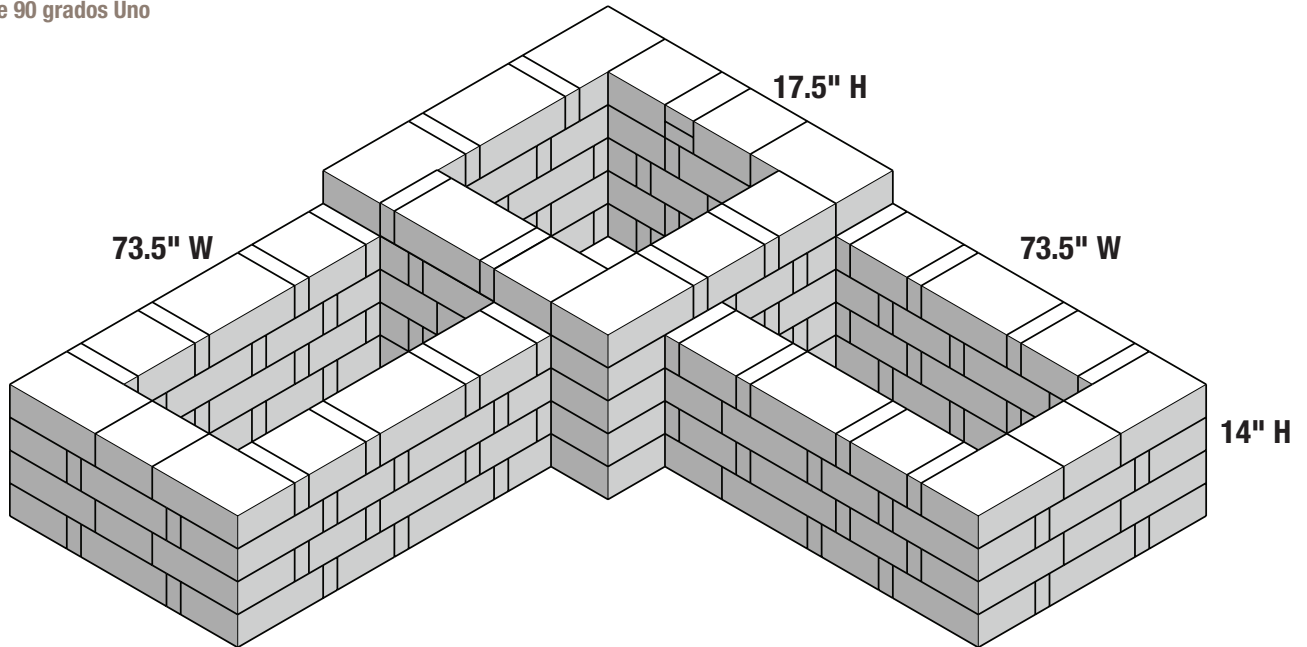

90 DEGREE PLANTER No. 01

Jardinera de 90 grados Uno

NUMBER OF PIECES PER PROJECT:

Número de piezas por proyecto:

HOME DEPOT SKU#

			Café	Sierra Blend	GreyStone
	Mini Mini	108	163156	397745	164917
	Medium Mediana	55	165955	397681	166379
	Large Grande	68	166606	396781	166804

- **Prepare stable, level project area.** Preparar estable, nivel zona del proyecto.
- **Stack stones, adding construction adhesive between layers.** Pila de piedras, agregando construcción adhesivo entre capas.

* Measurements for projects are approximate. Las medidas de los proyectos son aproximadas.

STONE COLORS VARY BY REGION LOS COLORES DE LOS BLOQUES TIENEN VARIAN DE ACUERDO A LA REGION

Imagine. Stack. Create.