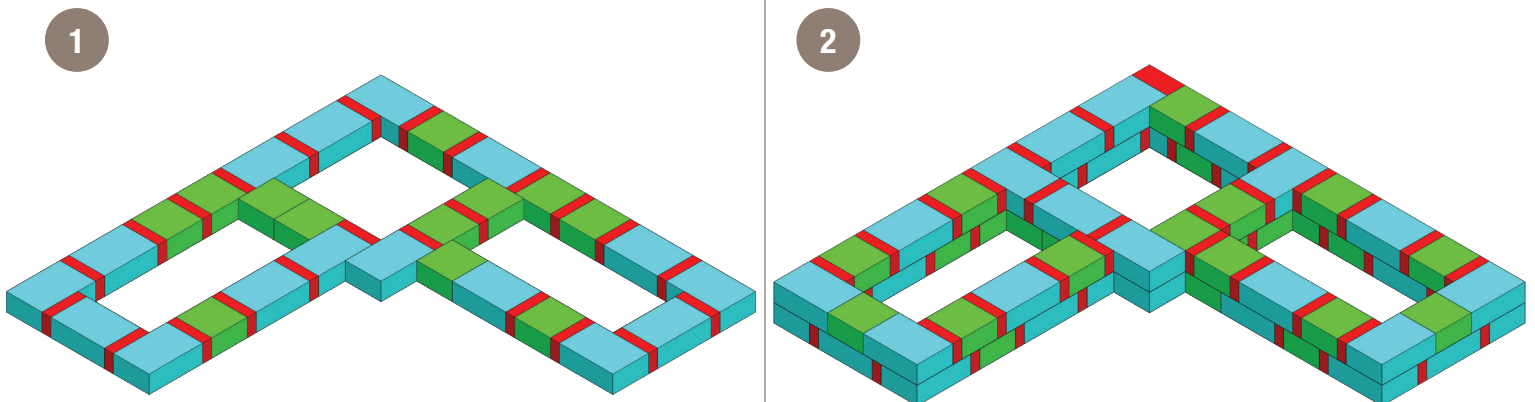

90 DEGREE PLANTER No. 01

Jardinera de 90 grados Uno

NUMBER OF PIECES PER PROJECT:

Número de piezas por proyecto:

HOME DEPOT SKU#

			Café	Sierra Blend	GreyStone
	Mini Mini	108	163156	397745	164917
	Medium Mediana	55	165955	397681	166379
	Large Grande	68	166606	396781	166804

- **Prepare stable, level project area.** Preparar estable, nivel zona del proyecto.
- **Stack stones, adding construction adhesive between layers.** Pila de piedras, agregando construcción adhesivo entre capas.

* Measurements for projects are approximate. Las medidas de los proyectos son aproximadas.

STONE COLORS VARY BY REGION LOS COLORES DE LOS BLOQUES TIENEN VARIAN DE ACUERDO A LA REGION

Imagine. Stack. Create.