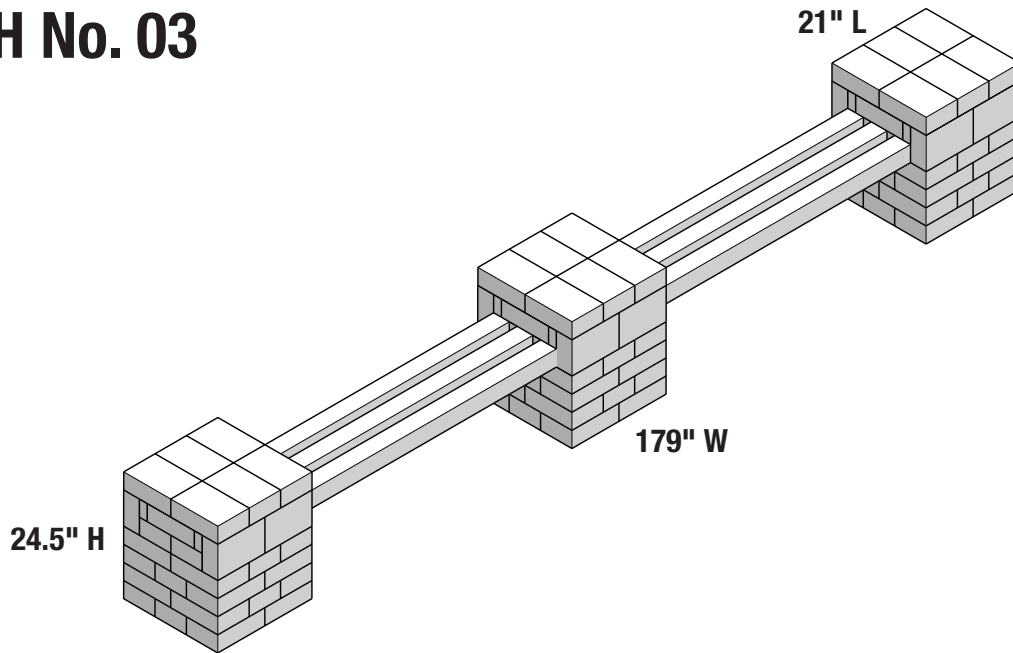

BENCH No. 03

Banca Tres

NUMBER OF PIECES PER PROJECT:

Número de piezas por proyecto:

HOME DEPOT SKU#

			Café	Sierra Blend	GreyStone
	Mini Mini	20	163156	397745	164917
	Medium Mediana	16	165955	397681	166379
	Large Grande	108	166606	396781	166804

6 – 4" x 4" x 72" Boards* (Fir, Cedar, or Pressure Treated) *Board lengths can vary if desired.
6 – 4" x 4" x 72" Madera* (Pino Abeto, Cedro, o Presurizada) *Piezas de madera pueden ser de diferentes tamaños.