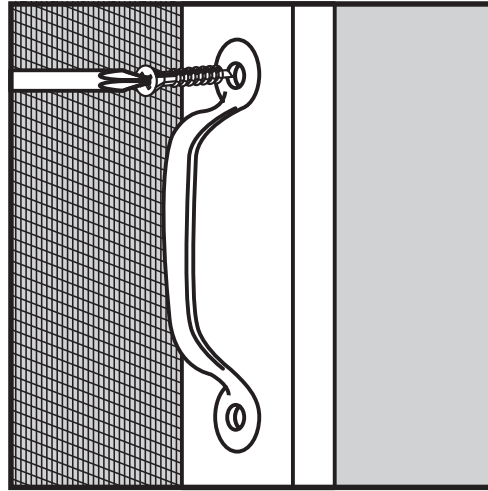

Wear Safety Goggles
Utilice Gafas Protectoras

ENGLISH

For lightweight screen doors.

Instructions:

1. Position in desired location and mark screw holes.
2. Drill $\frac{3}{32}$ in pilot holes.
3. Install and tighten screws.

ESPAÑOL

Para puertas con malla metálica livianas.

Instrucciones:

1. Colóquelo en la ubicación deseada y marque los orificios para los tornillos.
2. Perfore orificios guía de $\frac{3}{32}$ in (2.4 mm).
3. Instale y ajuste los tornillos.