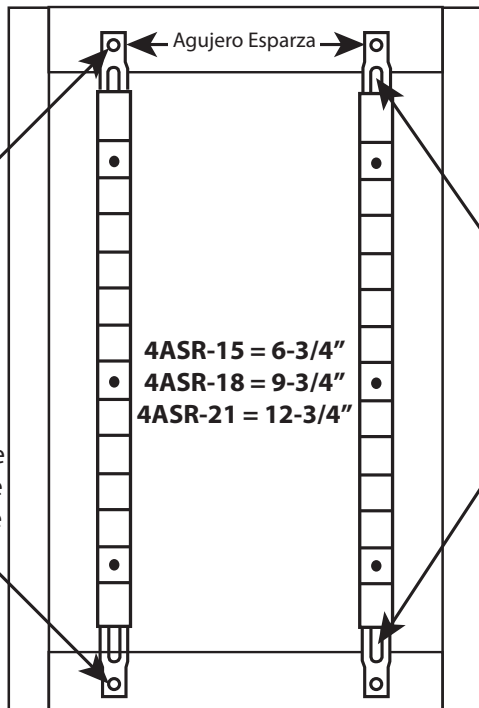

4ASR Serie Instrucciones de instalación 4ASR Série Instructions d'installation

En el interior de la puerta del gabinete
A l'intérieur de la porte du Cabinet