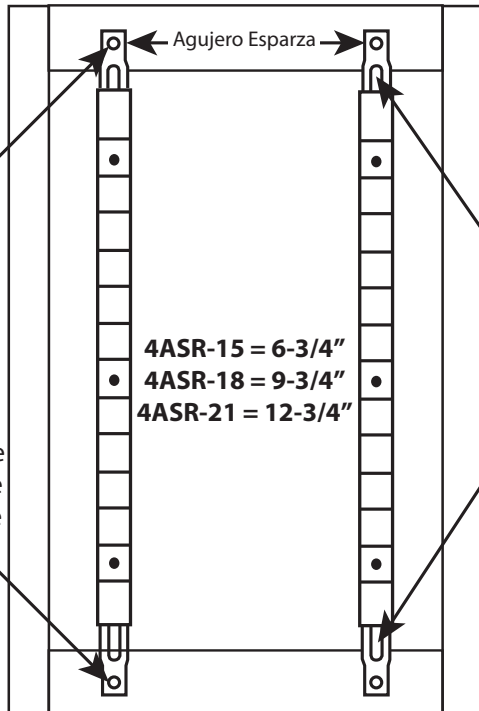

Brackets are
adjustable up
to 5"

2409 Plantside Drive
Jeffersontown, KY 40299
800.626.1126 • FAX: 502.491.2215
www.rev-a-shelf.com

I-4ASR-0411

4ASR Series Installation Instructions

Inside of Cabinet Door

ESTIMATED ASSEMBLY
TIME:

10 MIN

CARE AND MAINTENANCE:

Clean with a damp cloth and
wipe parts dry.

CAUTION:
Be sure you are
screwing into
thick portion
of door.

Brackets are
adjustable up
to 5"

2409 Plantside Drive
Jeffersontown, KY 40299
800.626.1126 • FAX: 502.491.2215
www.rev-a-shelf.com

I-4ASR-0411

4ASR Serie Instrucciones de instalación 4ASR Série Instructions d'installation

En el interior de la puerta del gabinete
A l'intérieur de la porte du Cabinet

Precaución:
Asegúrese de que está atornillado en la parte más gruesa de la puerta

Attention:
Assurez-vous d'être vissé dans la partie épaisse de la porte

Los soportes se pueden ajustar hasta 5 pulgadas

Les supports sont réglables jusqu'à 5 pouces

Tiempo estimado de la Asamblea:

Temps d'assemblage estimé: