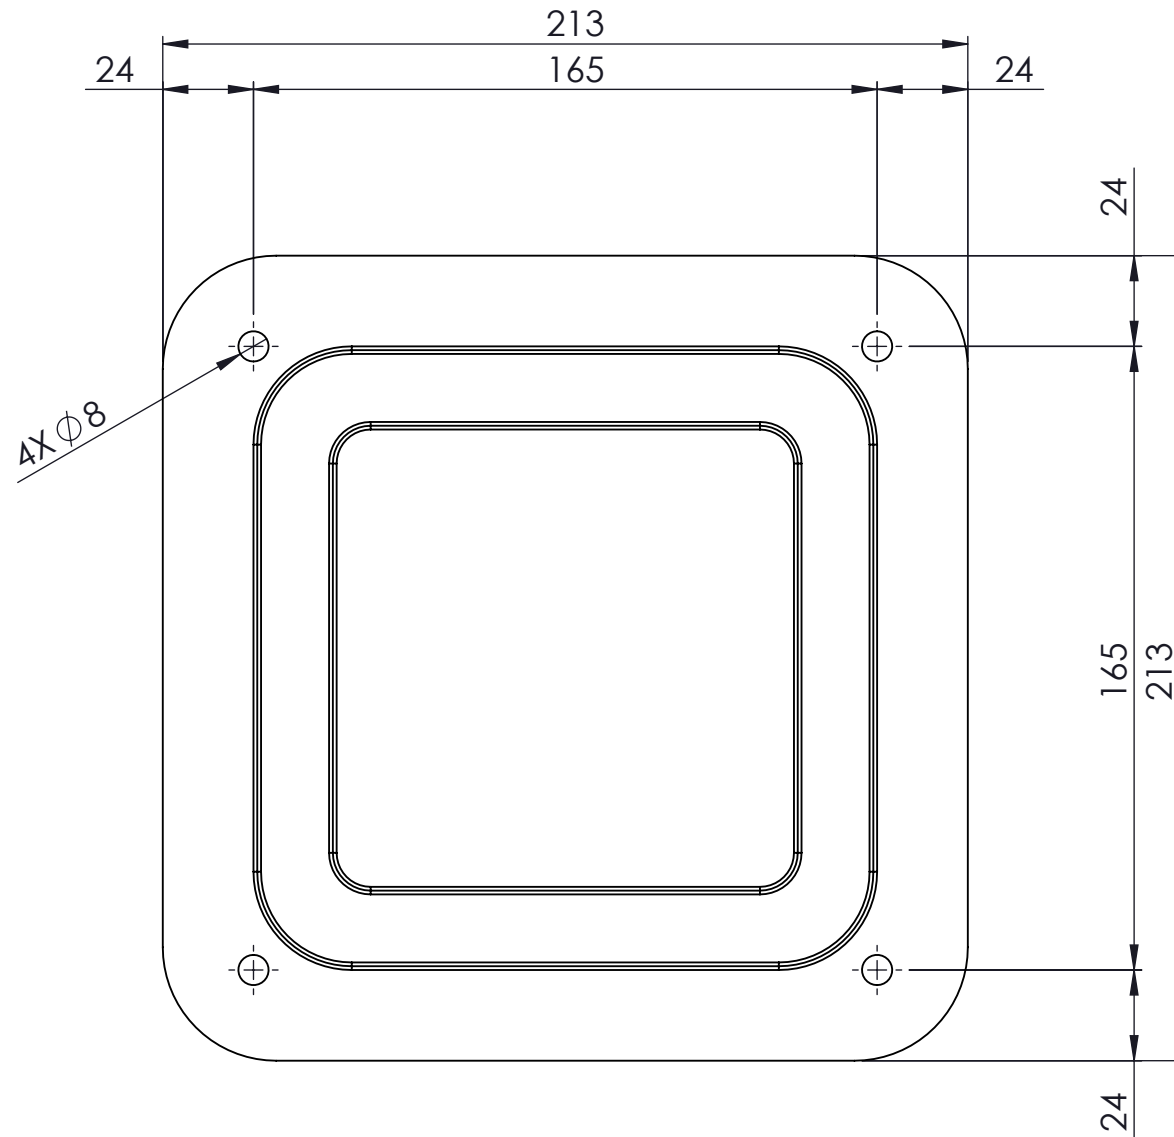

NOTES:

the scale is 1:2  
l'echelle est de 1:2

SOJAG

4055 Place Java ,Brossard (Québec) , J4Y 0C4  
Téléphone / Phone: (450) 659-4402, Télécopieur / Fax: (450) 659-4487

**BASE SOUTH BEACH / VALENCIA / BODA / NANDA / LAZIO / FONTANA**