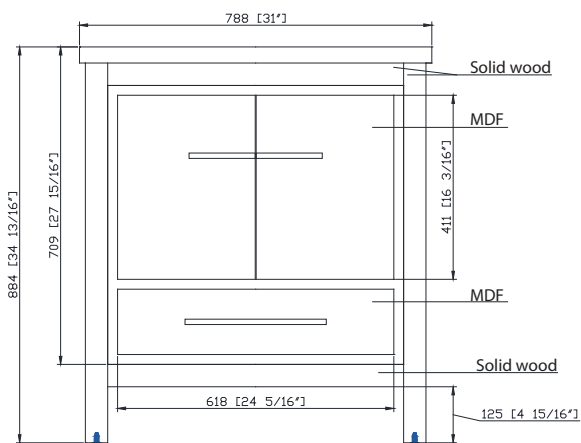

Caractéristiques

- Cadre en bois massif
- Panneaux MDF et contreplaqué
- 2 portes à fermeture amortie avec plateaux de rangement
- 1 tiroir à fermeture amortie
- Quincaillerie au fini nickel brossé
- Dessus en quartz gris avec dossier
- Évier sous plan rectangulaire
- Niveleurs à hauteur réglable

Colors / Couleurs

- White / Blanc

Nominal Dimension / Dimension Nominale

- 31W x 22D x 34 13/16H inches | 788 x 559 x 884 mm

Product Diagrams / Diagrammes Produit

Front / Devant

Back / Derrière

Side / Côté