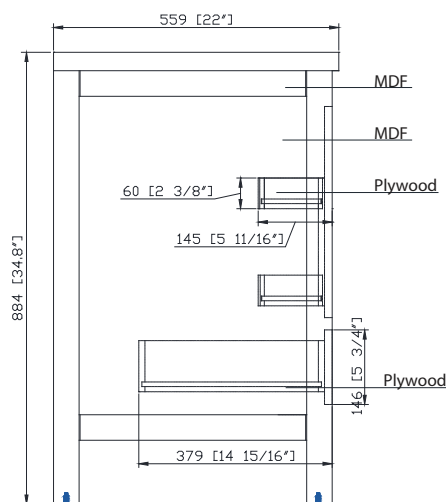

Caractéristiques

- Cadre en bois massif
- Panneaux MDF et contreplaqué
- 2 portes à fermeture amortie avec plateaux de rangement
- 1 tiroir à fermeture amortie
- Quincaillerie au fini nickel brossé
- Dessus en quartz gris avec dossier
- Évier sous plan rectangulaire
- Niveleurs à hauteur réglable

Colors / Couleurs

- White / Blanc

Nominal Dimension / Dimension Nominale

- 31W x 22D x 34 13/16H inches | 788 x 559 x 884 mm

Product Diagrams / Diagrammes Produit

Front / Devant

Back / Derrière

Side / Côté