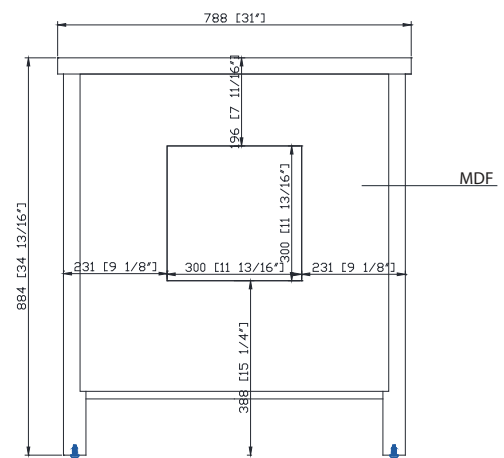

Caractéristiques

- Cadre en bois massif
- Panneaux MDF et contreplaqué
- 2 portes à fermeture amortie avec plateaux de rangement
- 1 tiroir à fermeture amortie
- Quincaillerie au fini nickel brossé
- Dessus en quartz gris avec dossier
- Évier sous plan rectangulaire
- Niveleurs à hauteur réglable

Colors / Couleurs

- White / Blanc

Nominal Dimension / Dimension Nominale

- 31W x 22D x 34 13/16H inches | 788 x 559 x 884 mm

Product Diagrams / Diagrammes Produit

Front / Devant

Back / Derrière

Side / Côté