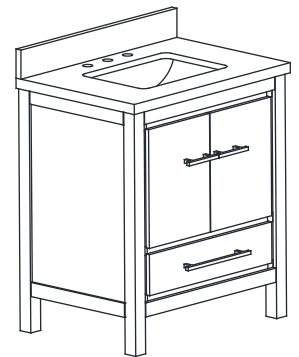

Features

- Solid wood frame
- MDF and plywood panels
- 2 soft-close doors with storage trays
- 1 soft-close drawer
- Brushed nickel finish hardware
- Gray quartz top with backsplash
- Rectangular undermount sink
- Adjustable height levelers

Caractéristiques

- Cadre en bois massif
- Panneaux MDF et contreplaqué
- 2 portes à fermeture amortie avec plateaux de rangement
- 1 tiroir à fermeture amortie
- Quincaillerie au fini nickel brossé
- Dessus en quartz gris avec dossier
- Évier sous plan rectangulaire
- Niveleurs à hauteur réglable

Colors / Couleurs

- White / Blanc

Nominal Dimension / Dimension Nominale

- 31W x 22D x 34 13/16H inches | 788 x 559 x 884 mm

Product Diagrams / Diagrammes Produit

Front / Devant

Back / Derrière

Side / Côté