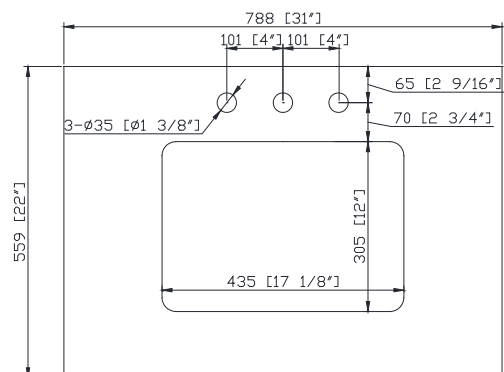

Colors / Couleurs

- White / Blanc

Nominal Dimension / Dimension Nominale

- 31W x 22D x 34 13/16H inches | 788 x 559 x 884 mm

Product Diagrams / Diagrammes Produit

Front / Devant

Back / Derrière

Side / Côté