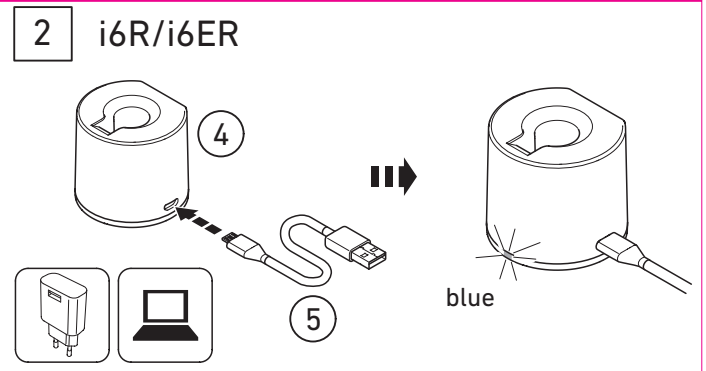

LEDLENSER i6/i6R/i6ER

LEDLENSER i6/i6R/i6ER

Ledlenser GmbH & Co. KG
 Kronenstr. 5-7 • 42699 Solingen • Germany
 Phone +49 212/5948-0 Fax +49 212/5948-200
 info@ledlenser.com

www.ledlenser.com

i6/i6R/i6ER_V.06
 20.10.2017