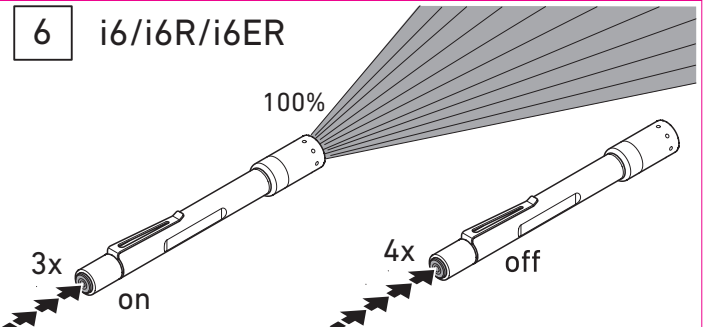

LEDLENSER i6/i6R/i6ER

LEDLENSER i6/i6R/i6ER

Ledlenser GmbH & Co. KG
 Kronenstr. 5-7 • 42699 Solingen • Germany
 Phone +49 212/5948-0 Fax +49 212/5948-200
 info@ledlenser.com

www.ledlenser.com

i6/i6R/i6ER_V.06
 20.10.2017