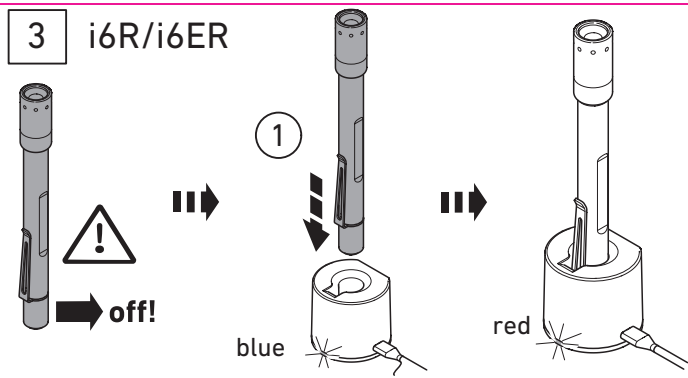

LEDLENSER i6/i6R/i6ER

LEDLENSER i6/i6R/i6ER

Ledlenser GmbH & Co. KG
 Kronenstr. 5-7 • 42699 Solingen • Germany
 Phone +49 212/5948-0 Fax +49 212/5948-200
 info@ledlenser.com

www.ledlenser.com

i6/i6R/i6ER_V.06
 20.10.2017