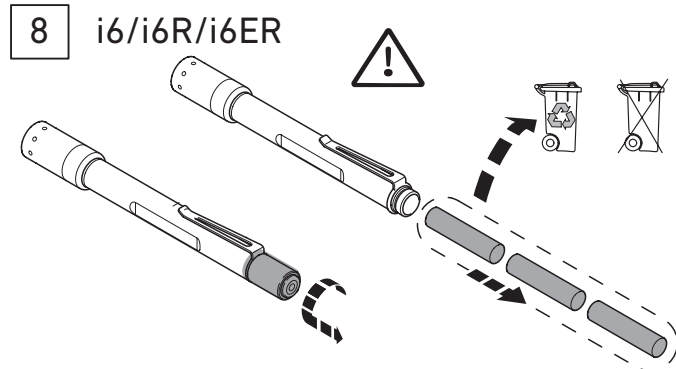

LEDLENSER i6/i6R/i6ER

LEDLENSER i6/i6R/i6ER

Ledlenser GmbH & Co. KG
 Kronenstr. 5-7 • 42699 Solingen • Germany
 Phone +49 212/5948-0 Fax +49 212/5948-200
 info@ledlenser.com

www.ledlenser.com

i6/i6R/i6ER_V.06
 20.10.2017