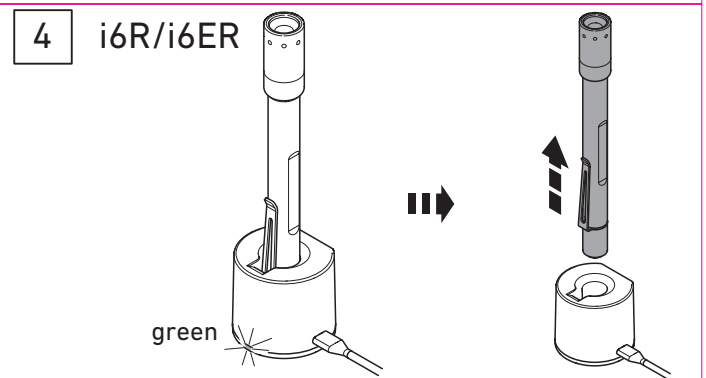

LEDLENSER i6/i6R/i6ER

LEDLENSER i6/i6R/i6ER

Ledlenser GmbH & Co. KG
 Kronenstr. 5-7 • 42699 Solingen • Germany
 Phone +49 212/5948-0 Fax +49 212/5948-200
 info@ledlenser.com

www.ledlenser.com

i6/i6R/i6ER_V.06
 20.10.2017