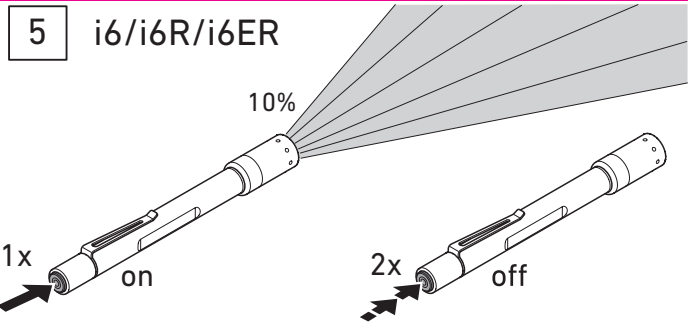

LEDLENSER i6/i6R/i6ER

LEDLENSER i6/i6R/i6ER

Ledlenser GmbH & Co. KG
 Kronenstr. 5-7 • 42699 Solingen • Germany
 Phone +49 212/5948-0 Fax +49 212/5948-200
 info@ledlenser.com

www.ledlenser.com

i6/i6R/i6ER_V.06
 20.10.2017