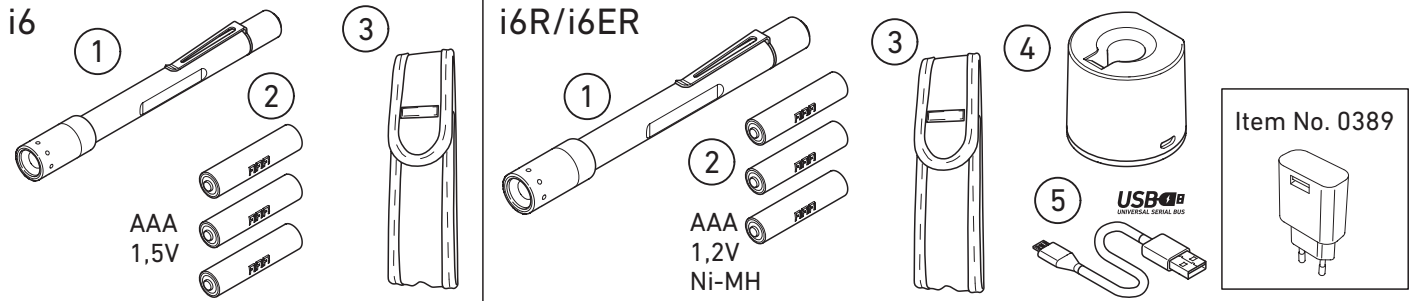

LEDLENSER i6/i6R/i6ER

LEDLENSER i6/i6R/i6ER

Ledlenser GmbH & Co. KG
 Kronenstr. 5-7 • 42699 Solingen • Germany
 Phone +49 212/5948-0 Fax +49 212/5948-200
 info@ledlenser.com

www.ledlenser.com

i6/i6R/i6ER_V.06
 20.10.2017