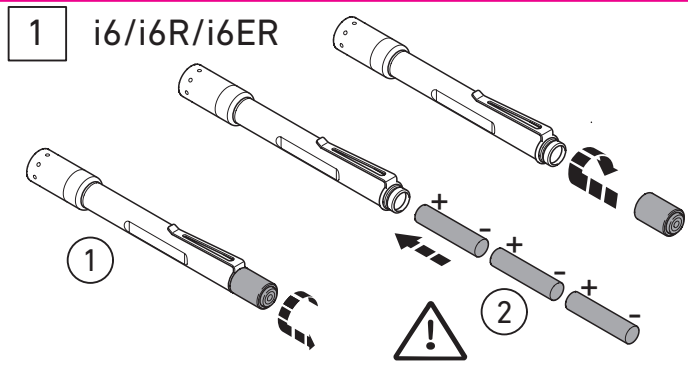

LEDLENSER i6/i6R/i6ER

LEDLENSER i6/i6R/i6ER

Ledlenser GmbH & Co. KG
 Kronenstr. 5-7 • 42699 Solingen • Germany
 Phone +49 212/5948-0 Fax +49 212/5948-200
 info@ledlenser.com

www.ledlenser.com

i6/i6R/i6ER_V.06
 20.10.2017