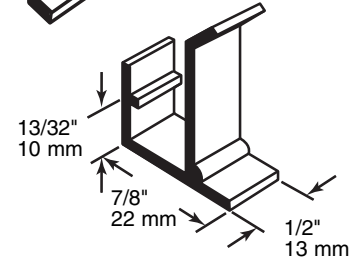

L-5799

L 5799-INS

Window screen retainer clips

Malla de ventana: Pinza fijadora

Broches de retenue de grillage de fenêtre

For 3/8" Frame

Para marcos de 10 mm

Pour châssis de 10 mm

Snap clips into frame slots on window

Ponga los ganchos en las hendiduras del marco

Pinces du claquement dans fentes du cadre

NOTE: Installation drawings are typical for this style of replacement part. They may not show a part identical to the one you are installing.