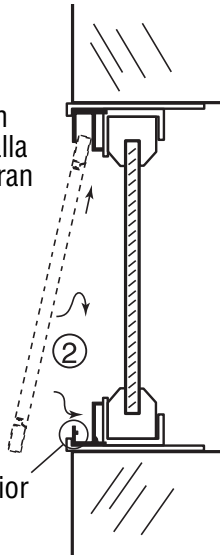

L-5799

L 5799-INS

Window screen retainer clips

Malla de ventana: Pinza fijadora

Broches de retenue de grillage de fenêtre

For 3/8" Frame

Para marcos de 10 mm

Pour châssis de 10 mm

Snap clips into frame slots on window

Ponga los ganchos en las hendiduras del marco

Pinces du claquement dans fentes du cadre

NOTE: Installation drawings are typical for this style of replacement part. They may not show a part identical to the one you are installing.

NOTA: Los dibujos para la instalación son genéricos para repuestos de este tipo; por lo que podrían no mostrar una pieza idéntica a la que usted esté instalando.

REMARQUE : Les dessins d'installation sont typiques pour ce style de pièce de rechange. Ils pourraient ne pas illustrer une pièce identique à celle que vous installez.

Install screen
Instale la malla
Installez l'écran

Bottom clip
Gancho del inferior
Pince inférieure

PRIME-LINE®

26950 San Bernardino Ave., Redlands, CA 92374