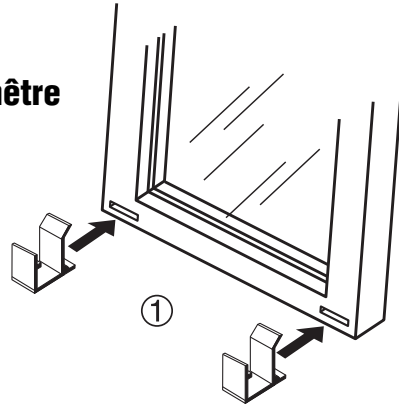

L-5799

L 5799-INS

Window screen retainer clips

Malla de ventana: Pinza fijadora

Broches de retenue de grillage de fenêtre

For 3/8" Frame

Para marcos de 10 mm

Pour châssis de 10 mm

Snap clips into frame slots on window

Ponga los ganchos en las hendiduras del marco

Pinces du claquement dans fentes du cadre

NOTE: Installation drawings are typical for this style of replacement part. They may not show a part identical to the one you are installing.