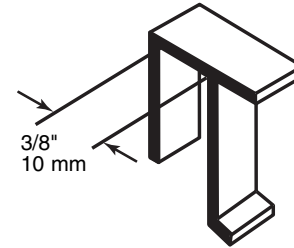

L-5799

L 5799-INS

Window screen retainer clips

Malla de ventana: Pinza fijadora

Broches de retenue de grillage de fenêtre

For 3/8" Frame

Para marcos de 10 mm

Pour châssis de 10 mm

Snap clips into frame slots on window

Ponga los ganchos en las hendiduras del marco

Pinces du claquement dans fentes du cadre

NOTE: Installation drawings are typical for this style of replacement part. They may not show a part identical to the one you are installing.