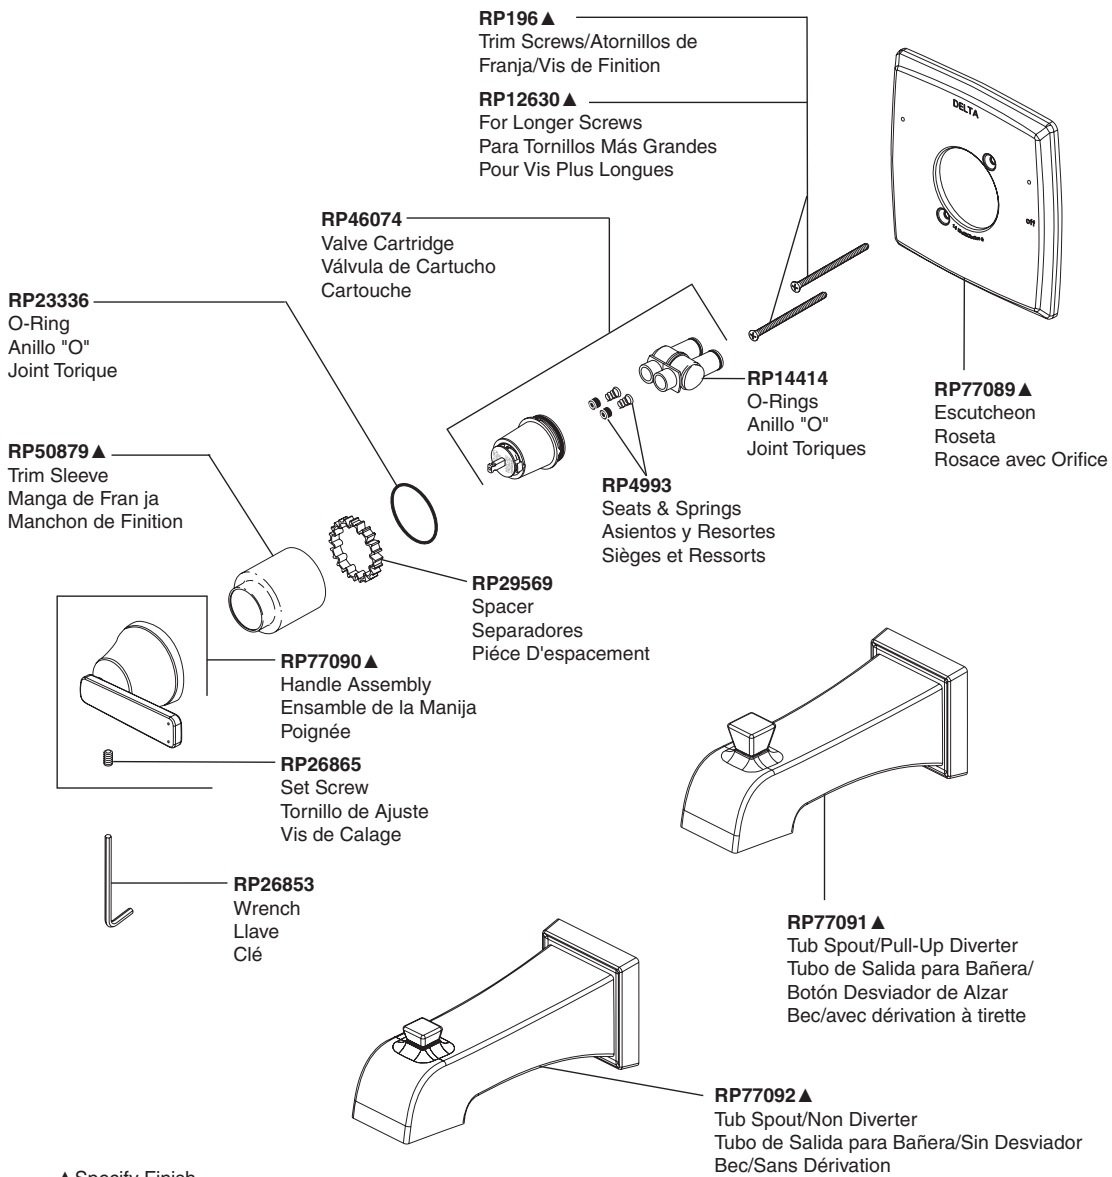

T14064, T14164, T14264, T14264-LHD, T14464, T14464-LHD
Models / Modelos / Modèles

RP64859 ▲
 Showerhead
 Cabeza de Rogadora
 Pomme de Douche

RP6023 ▲
 Shower Arm
 Brazo de la Rogadora
 Tuyau de Pomme de Douche

RP6025 ▲
 Shower Flange
 Pestaña dela Rogadora
 Colerette

▲ Specify Finish
 Especifique el Acabado
 Précisez le Fini