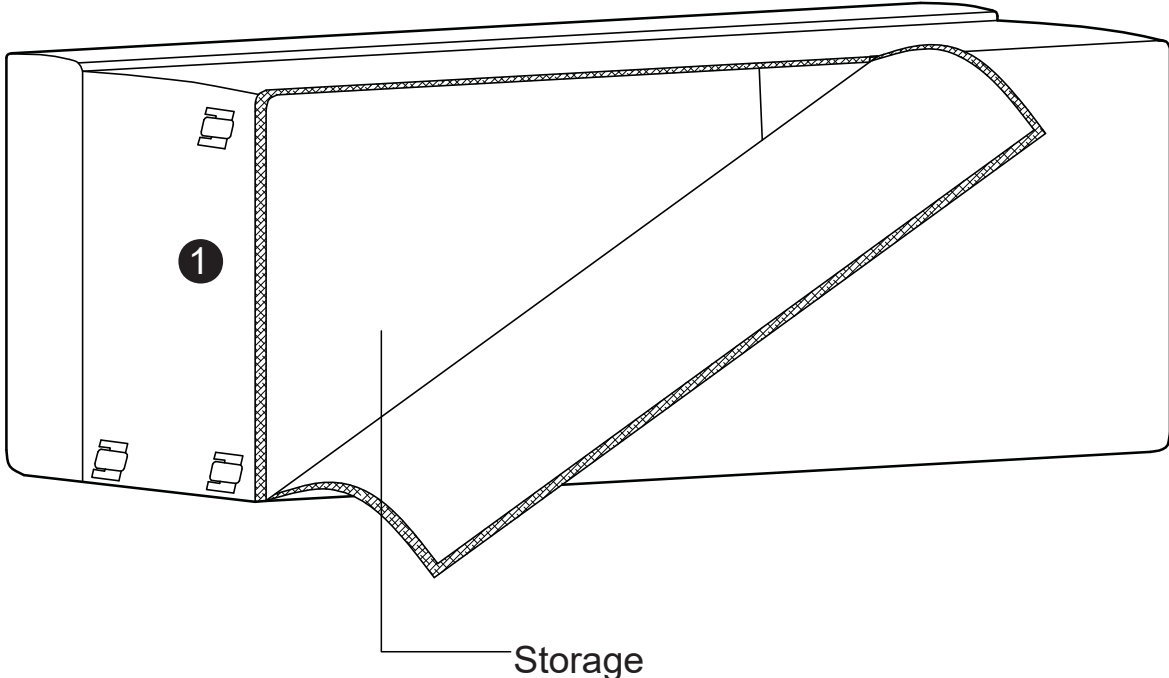

PARTS

Seat Body
QTY:1

Backrest
QTY:1

Arm
QTY:1 Pair

Backrest Ear Piece
QTY:1Pair

Leg
QTY:4

M10 Washer
(Outer Dim:45mm)
QTY:4

Step 1 :