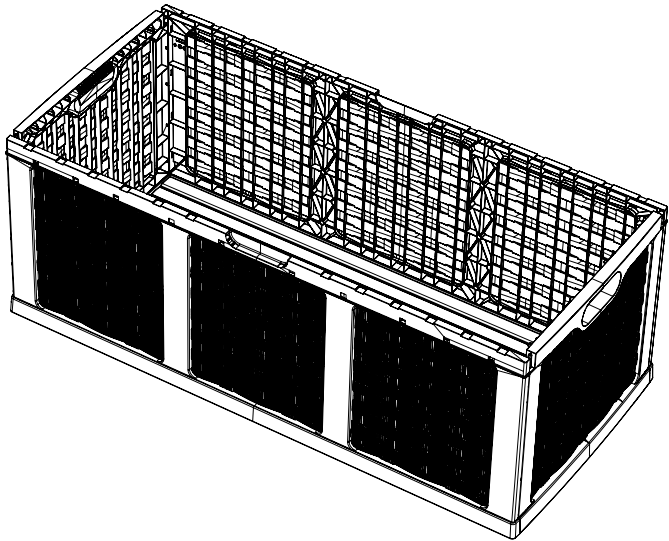

155
GALLON

587 LITER

XXLarge
RATTAN
Storage
Box

Ax2
1-66-811

Bx2
2-66-811
7-66-811

Cx1
3-66-811

Dx1
6-66-811

Ex1
5-66-811

Fx1
4-66-811

Gx1
VPT066811.Axle

Hx2
VPT066811.Piston

Ix14
VPT066811.Screw

Jx5
8-66-811

1

2

3

4

5

6

7

8

9

1x3

10