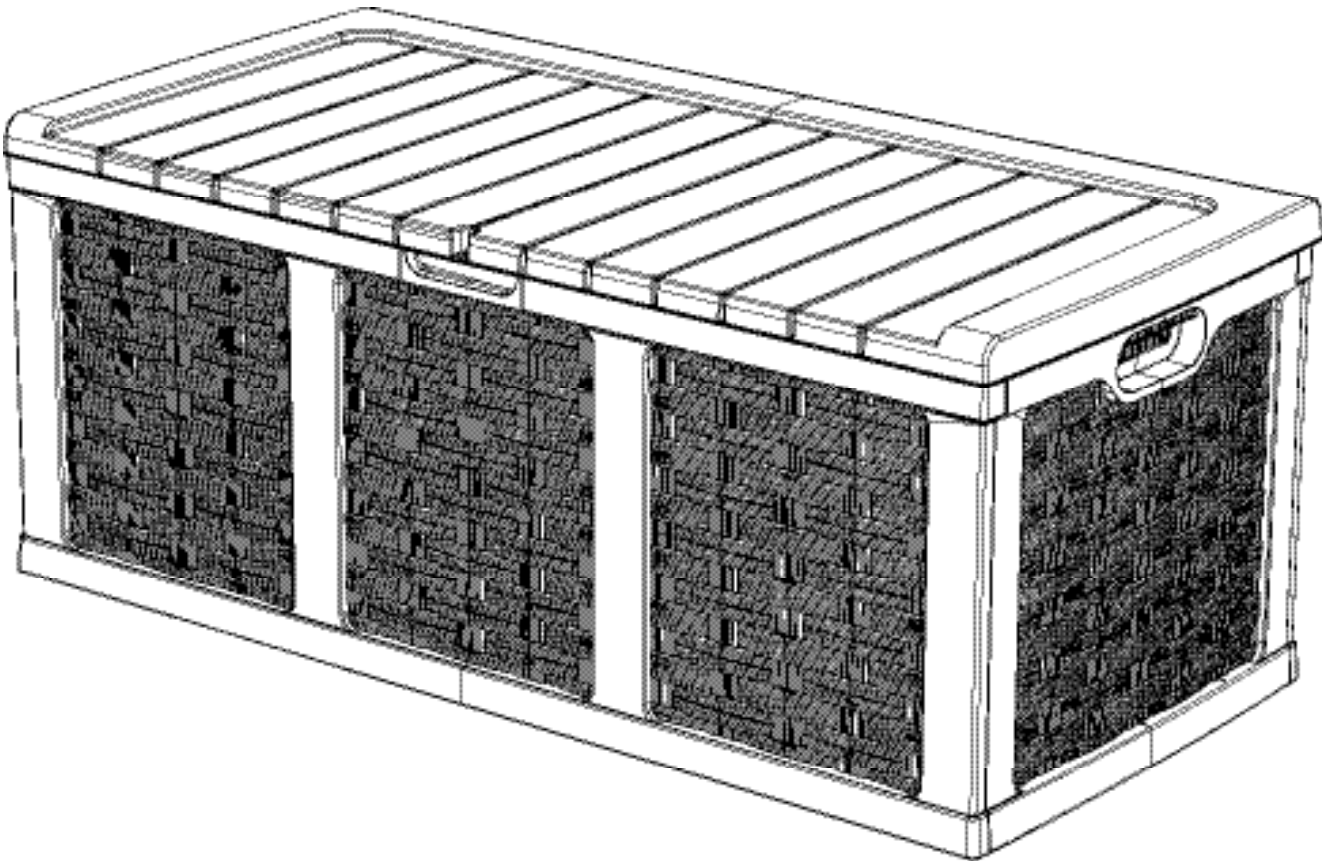

155
GALLON

587 LITER

XXLarge
RATTAN
Storage
Box

Ax2
1-66-811

Bx2
2-66-811
7-66-811

Cx1
3-66-811

Dx1
6-66-811

Ex1
5-66-811