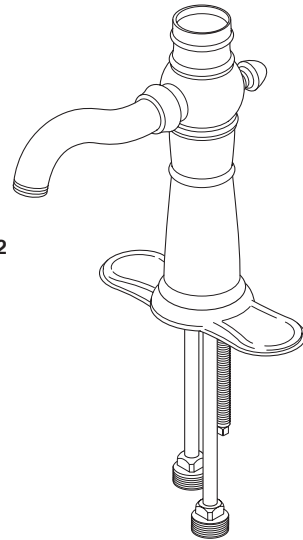

Model/Modelo/Modèle

555LF & 755LF

Series/Series/Seria

▲ Specify Finish
Especifique el Acabado
Précisez le Fini

RP51731▲
Handle Kit
Juego de herrajes de la Manija
Manette en kit

RP51732▲
Flange & Gasket
(Non Riser Model Only)
Reborde y Empaque
Collerette et joint

RP51734▲
Flange & Gasket
(Non Riser Model Only)
Reborde y Empaque
Collerette et joint

RP51736
Stem Adapter
Adaptador para Espigas
Rallonge de tige

RP51735
Bonnet Nut
Bonete Tapón
Chapeau

RP50265
Valve Cartridge
Válvula de Cartucho
Cartouche

RP34345▲
RP34345▲-1.2
Aerator
Aireador
Aérateur

RP34345▲
RP34345▲-1.2
Aerator
Aireador
Aérateur

RP51733
Baseplate
Soporte
Plaque de base

RP28653▲
Metal Pop-Up Assembly Less Lift Rod
Ensamble de Metal del Desagüe Automático Sin la Barra de Alzar
Renvoi Mécanique en Métal Sans la Tige de Manoeuvre