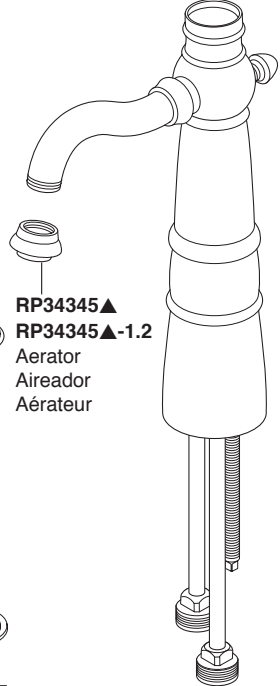

Model/Modelo/Modèle

555LF & 755LF

Series/Series/Seria

▲ Specify Finish
Especifique el Acabado
Précisez le Fini

RP51731▲
Handle Kit
Juego de herrajes de la Manija
Manette en kit

RP51732▲
Flange & Gasket
(Non Riser Model Only)
Reborde y Empaque
Collerette et joint

RP51734▲
Flange & Gasket
(Non Riser Model Only)
Reborde y Empaque
Collerette et joint

RP51736
Stem Adapter
Adaptador para Espigas
Rallonge de tige

RP51735
Bonnet Nut
Bonete Tapón
Chapeau

RP50265
Valve Cartridge
Válvula de Cartucho
Cartouche

RP34345▲
RP34345▲-1.2
Aerator
Aireador
Aérateur

RP34345▲
RP34345▲-1.2
Aerator
Aireador
Aérateur

RP51733
Baseplate
Soporte
Plaque de base

RP28653▲
Metal Pop-Up Assembly Less Lift Rod
Ensamble de Metal del Desagüe Automático Sin la Barra de Alzar
Renvoi Mécanique en Métal Sans la Tige de Manoeuvre

RP5468▲
Stopper
Tapón
Bonde

RP12516
Strap & Screw
Barra Chata y Tornillo
Feuillard et Vis

RP6132
Nut
Tuerca
Écrou

RP23060▲
Flange
Reborde
Collerette

RP6142
Gasket
Empaque
Joint

RP6140
Nut & Washer
Tuerca y Arandela/
Roldana
Écrou et Rondelle