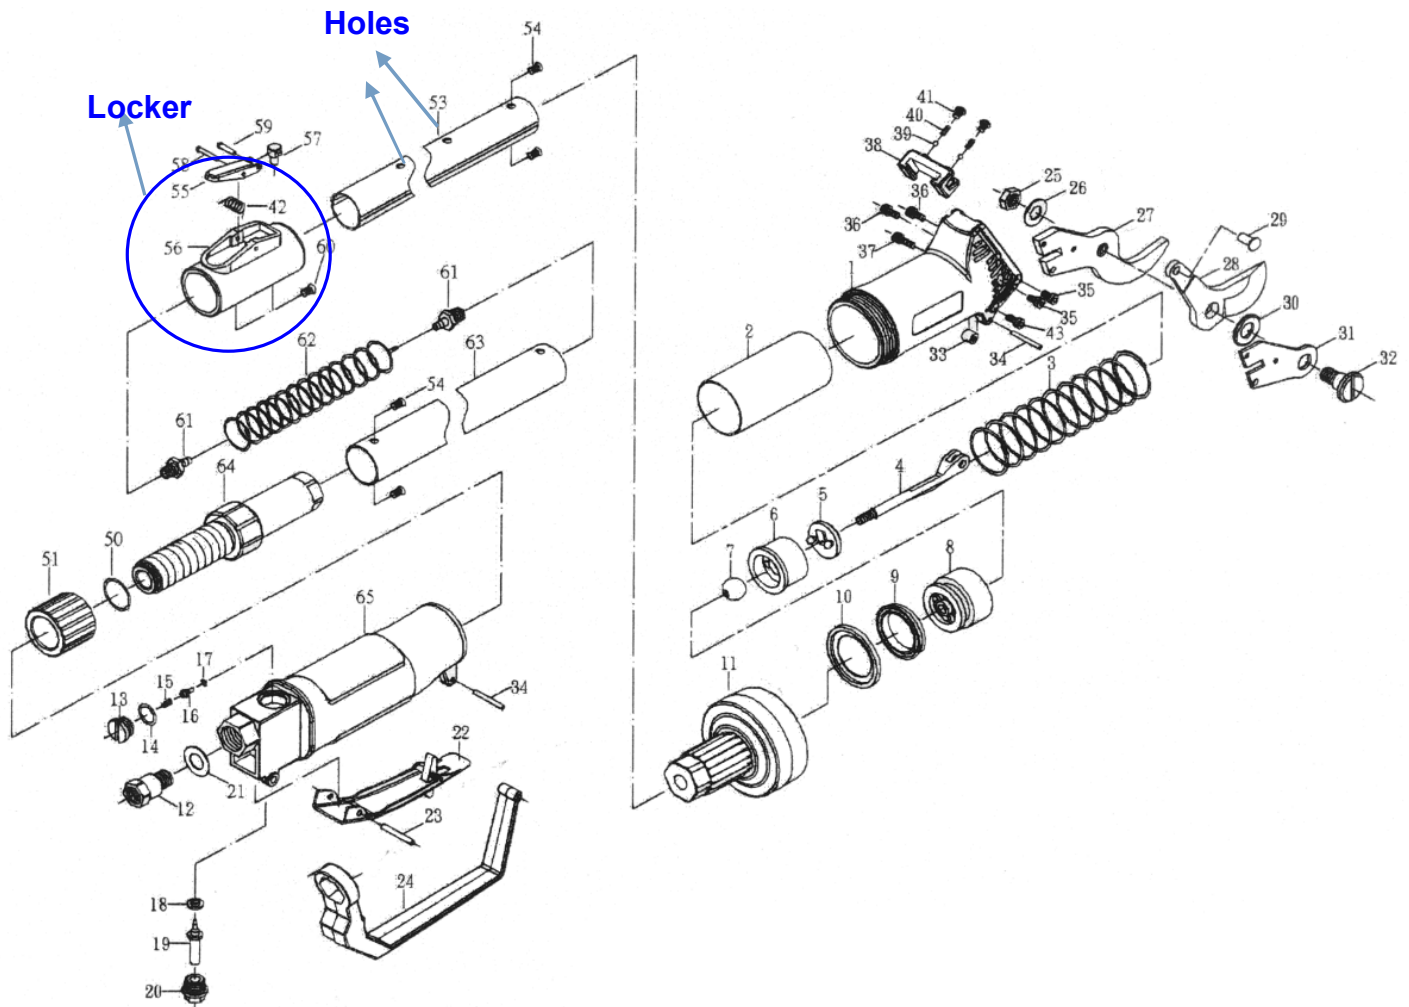

GISON Pneumatic Tools

GP-109STE Extendable Air Secateur, Pruner

PARTS LIST

★ :Consuming Part

No.	Part No.	Description	Qty.	No.	Part No.	Description	Qty.	No.	Part No.	Description	Qty.
1	109STE01	Housing	1	21	109STE21	Washer	1	41	109STE41	Screw (M4x6L)	2
2	109STE02	Bushing	1	22	109STE22	Lever	1	42	109STE42	Spring	1
3	109STE03	Spring	1	23	109STE23	Pin	1	43	109STE43	Screw (M4x8L)	1
4	109STE04	Shaft	1	24	109STE24	Handle Guard	1	50	109STE50	O-Ring (N7-113)	1
5	109STE05	Bumper	1	25	109STE25	Nut	1	51	109STE51	Regular Nut	1
6	109STE06	Spring Plate	1	26	109STE26	Washer	1	53	109STE53	Small Bushing	1
7	109STE07	Join Ter	1	27	109STE27	Left Blade	1	54	109STE54	Screw (3x4)	4
8	109STE08	Piston	1	28	109STE28	Right Blade	1	55	109STE55	Orient Handles	1
9	109STE09	Piston Ring	1	29	109STE29	Pin	1	56	109STE56	Orient Set	1
10	109STE10	Damping Ring	1	30	109STE30	Washer	1	57	109STE57	Locating Stud	1
11	109STE11	Housing Cap	1	31	109STE31	Gride Plate	1	58	109STE58	Pin (3x24)	1
12	109STE12	Air Inlet	1	32	109STE32	Bolt	1	59	109STE59	Pin (3x12)	1
13	109STE13	Screw	1	33	109STE33	Nut	1	60	109STE60	Screw (3x6)	2
14	109STE14	O-Ring	1	34	109STE34	Pin	1	61	109STE61	Copper Connecting	2
15	109STE15	Spring	1	35	109STE35	Screw (M4x6L)	2	62	109STE62	Tuber Pipe	1
16	109STE16	Front Push Rod	1	36	109STE36	Screw (M4x8L)Spw	2	63	109STE63	Big Bushing	1
17	109STE17	O-Ring	1	37	109STE37	Screw (M4x12L)	1	64	109STE64	End Link The Axle	1
18	109STE18	Damping Ring	1	38	109STE38	Insure	1	65	109STE65	Hold Housing	1
19	109STE19	Valve Stem	1	39	109STE39	Steel Ball	2				
20	109STE20	Screw	1	40	109STE40	Spring	2				