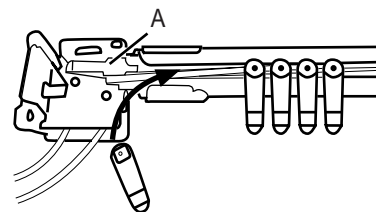

Use and Care Guide

Slide for Traverse Rod

SKU#	Model#
1004528983	869880

Installation

1 Adding slides

- Press the steel plate (A) and add the extra slides to the traverse rod.

2 Moving slides

- Press the steel plate (A) and remove the extra slides from the traverse rod.

HOMEDEPOT.COM

For further assistance, please contact customer service at 1-800-986-3460.

Guía de uso y cuidado

Deslizador

Núm.de artículo	Núm.de modelo
1004528983	869880

Instalación

1 Añadiendo los transportadores

- Presione la placa de acero (A) y añada los transportadores extra.

2 Cómo mover los transportadores

- Presione la placa de acero (A) y retire los transportadores extra.

HOMEDEPOT.COM

For further assistance, please contact customer service at 1-800-986-3460.