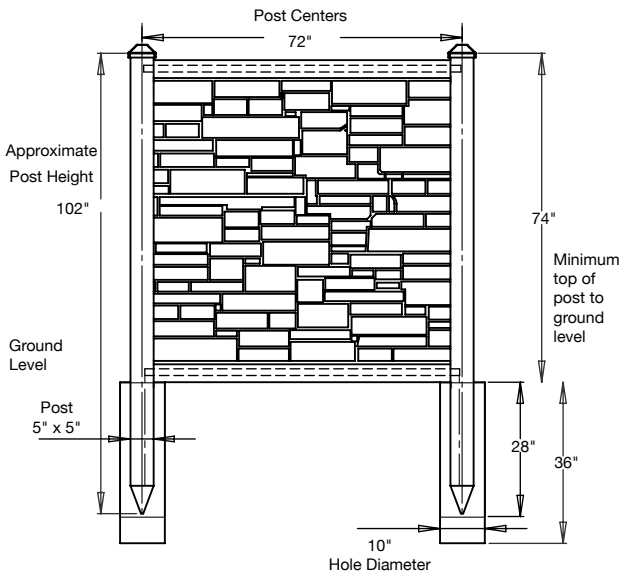

Technical Information

Información Técnica

Written installation instructions and videos at www.certainteed.com or call us toll free 1.800.285.0360

CREATE THE YARD OF YOUR DREAMS

1. VIEW OUR PHOTO GALLERY ONLINE

Check out our website, www.certainteed.com, and visit our photo galleries for project ideas and inspiration.

2. DESIGN YOUR OWN FENCE

Create your own fence by using our fence calculator. This tool will provide all the materials you will need for your fence project.

3. ORDER YOUR MATERIALS

Head to your nearest Home Depot or visit www.homedepot.com to make your purchase.

Learn more at
homedepot.com