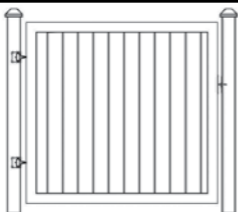

Engineered Gates

Puertas Reforzadas

Both EcoStone and Ashland gates come in 6' heights and 3', 4', 5', or 6' widths and can be double hung to create 7', 8', 9', 10', or 12' openings. Gates come with hinges, latch, and striker rod. Optional drop rod sold separately.

Fabricamos puertas en los diferentes modelos; EcoStone y Ashland. Ofrecemos puertas de 6' de altura y 3', 4', 5', 6' de ancho. Pueden instalar dos puertas lado a lado para aperturas de 7', 8', 9', 10', 11', o 12'. Tambien puede adquirir por un precio adicional una ancla de acero.

3' Gate: GT72X36

4' Gate: GT72X48

5' Gate: GT72X60

6' Gate: GT72X72