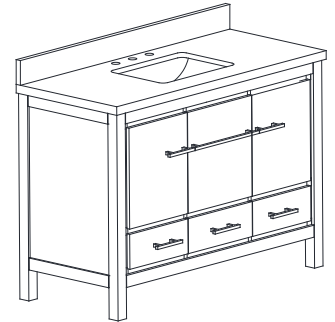

Features

- Solid wood frame
- MDF and plywood panels
- 2 soft-close doors
- 3 soft-close drawers on the bottom
- Middle pull out drawer with removable trays
- Brushed nickel finish hardware
- Gray quartz top with backsplash
- Rectangular undermount sink
- Adjustable height levelers

Caractéristiques

- Cadre en bois massif
- Panneaux MDF et contreplaqué
- 2 portes à fermeture amortie
- 3 tiroirs à fermeture amortie en bas
- Tiroir coulissant central avec plateaux amovibles
- Brushed nickel finish hardware
- Dessus en quartz gris avec dossier
- Évier sous plan rectangulaire
- Niveleurs réglables en hauteur

Colors / Couleurs

- White / Blanc

Nominal Dimension / Dimension Nominale

- 43W x 22D x 34 13/16H inches | 1092 x 559 x 884 mm

Product Diagrams / Diagrammes Produit

Front / Devant

Back / Derrière

Side / Côté