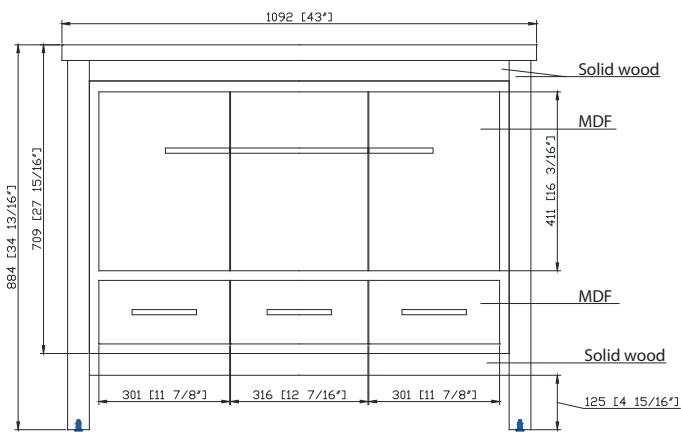

Features

- Solid wood frame
- MDF and plywood panels
- 2 soft-close doors
- 3 soft-close drawers on the bottom
- Middle pull out drawer with removable trays
- Brushed nickel finish hardware
- Gray quartz top with backsplash
- Rectangular undermount sink
- Adjustable height levelers

Caractéristiques

- Cadre en bois massif
- Panneaux MDF et contreplaqué
- 2 portes à fermeture amortie
- 3 tiroirs à fermeture amortie en bas
- Tiroir coulissant central avec plateaux amovibles
- Brushed nickel finish hardware
- Dessus en quartz gris avec dossier
- Évier sous plan rectangulaire
- Niveleurs réglables en hauteur

Colors / Couleurs

- White / Blanc

Nominal Dimension / Dimension Nominale

- 43W x 22D x 34 13/16H inches | 1092 x 559 x 884 mm

Product Diagrams / Diagrammes Produit

Front / Devant

Back / Derrière

Side / Côté