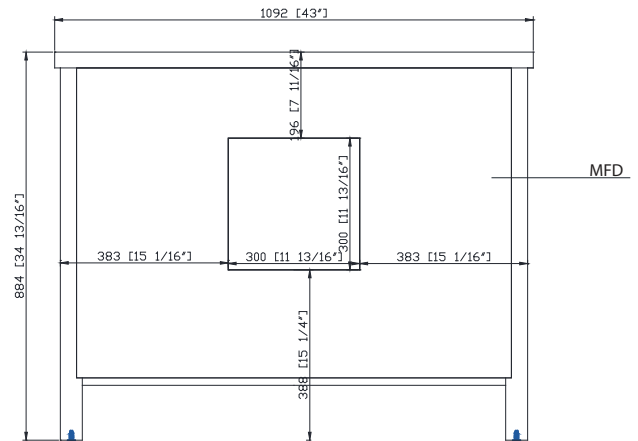

Caractéristiques

- Cadre en bois massif
- Panneaux MDF et contreplaqué
- 2 portes à fermeture amortie
- 3 tiroirs à fermeture amortie en bas
- Tiroir coulissant central avec plateaux amovibles
- Brushed nickel finish hardware
- Dessus en quartz gris avec dossier
- Évier sous plan rectangulaire
- Niveleurs réglables en hauteur

Colors / Couleurs

- White / Blanc

Nominal Dimension / Dimension Nominale

- 43W x 22D x 34 13/16H inches | 1092 x 559 x 884 mm

Product Diagrams / Diagrammes Produit

Front / Devant

Back / Derrière

Side / Côté