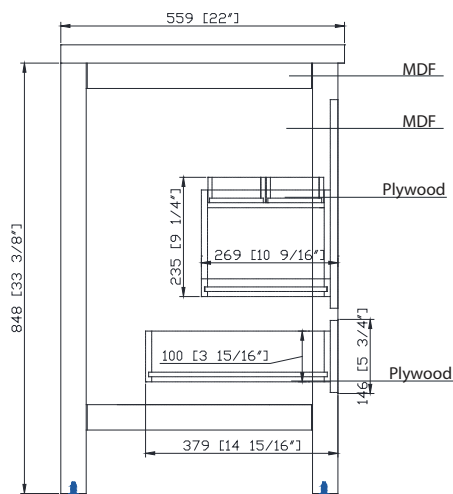

Caractéristiques

- Cadre en bois massif
- Panneaux MDF et contreplaqué
- 2 portes à fermeture amortie
- 3 tiroirs à fermeture amortie en bas
- Tiroir coulissant central avec plateaux amovibles
- Brushed nickel finish hardware
- Dessus en quartz gris avec dossier
- Évier sous plan rectangulaire
- Niveleurs réglables en hauteur

Colors / Couleurs

- White / Blanc

Nominal Dimension / Dimension Nominale

- 43W x 22D x 34 13/16H inches | 1092 x 559 x 884 mm

Product Diagrams / Diagrammes Produit

Front / Devant

Back / Derrière

Side / Côté