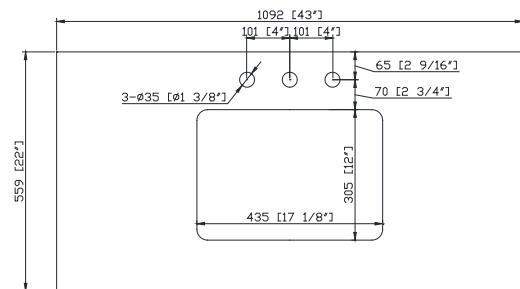

Colors / Couleurs

- White / Blanc

Nominal Dimension / Dimension Nominale

- 43W x 22D x 34 13/16H inches | 1092 x 559 x 884 mm

Product Diagrams / Diagrammes Produit

Front / Devant

Back / Derrière

Side / Côté