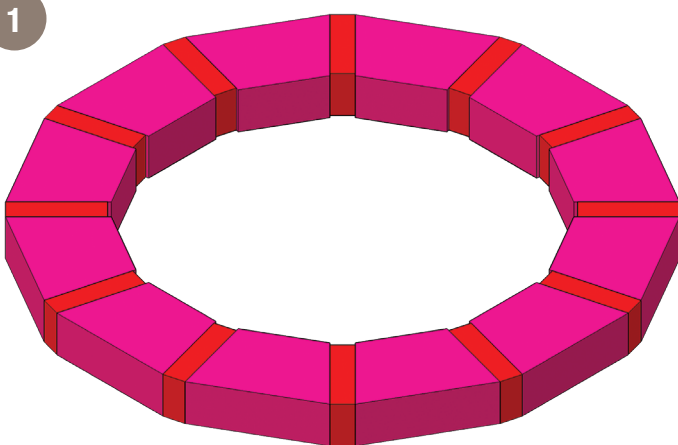

TREE RING No. 02

Anillo de Arboles Dos

NUMBER OF PIECES PER PROJECT:

Número de piezas por proyecto:

HOME DEPOT SKU#

			Café	Sierra Blend	GreyStone
	Mini Mini	36	163156	397745	164917
	Trap Trapezoidal	36	166986	397882	167250

- **Prepare stable, level project area.** Preparar estable, nivel zona del proyecto.
- **Stack stones, adding construction adhesive between layers.** Pila de piedras, agregando construcción adhesivo entre capas.

* Measurements for projects are approximate. Las medidas de los proyectos son aproximadas.

STONE COLORS VARY BY REGION LOS COLORES DE LOS BLOQUES TIENEN VARIAN DE ACUERDO A LA REGION

Imagine. Stack. Create.