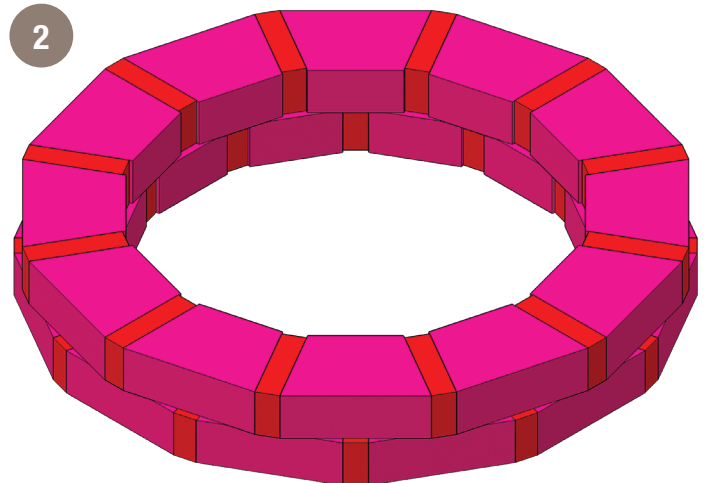

TREE RING No. 02

Anillo de Arboles Dos

NUMBER OF PIECES PER PROJECT:

Número de piezas por proyecto:

HOME DEPOT SKU#

			Café	Sierra Blend	GreyStone
	Mini Mini	36	163156	397745	164917
	Trap Trapezoidal	36	166986	397882	167250

- **Prepare stable, level project area.** Preparar estable, nivel zona del proyecto.
- **Stack stones, adding construction adhesive between layers.** Pila de piedras, agregando construcción adhesivo entre capas.

* Measurements for projects are approximate. Las medidas de los proyectos son aproximadas.

STONE COLORS VARY BY REGION LOS COLORES DE LOS BLOQUES TIENEN VARIAN DE ACUERDO A LA REGION

Imagine. Stack. Create.