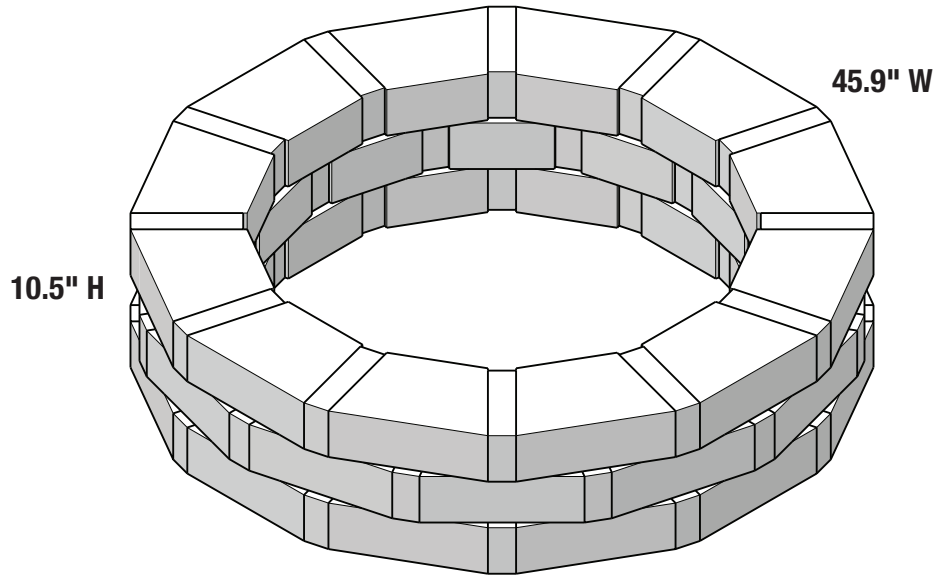

TREE RING No. 02

Anillo de Arboles Dos

NUMBER OF PIECES PER PROJECT:

Número de piezas por proyecto:

HOME DEPOT SKU#

			Café	Sierra Blend	GreyStone
	Mini Mini	36	163156	397745	164917
	Trap Trapezoidal	36	166986	397882	167250

* Measurements for projects are approximate. Las medidas de los proyectos son aproximadas.

STONE COLORS VARY BY REGION LOS COLORES DE LOS BLOQUES TIENEN VARIAN DE ACUERDO A LA REGION

Imagine. Stack. Create.