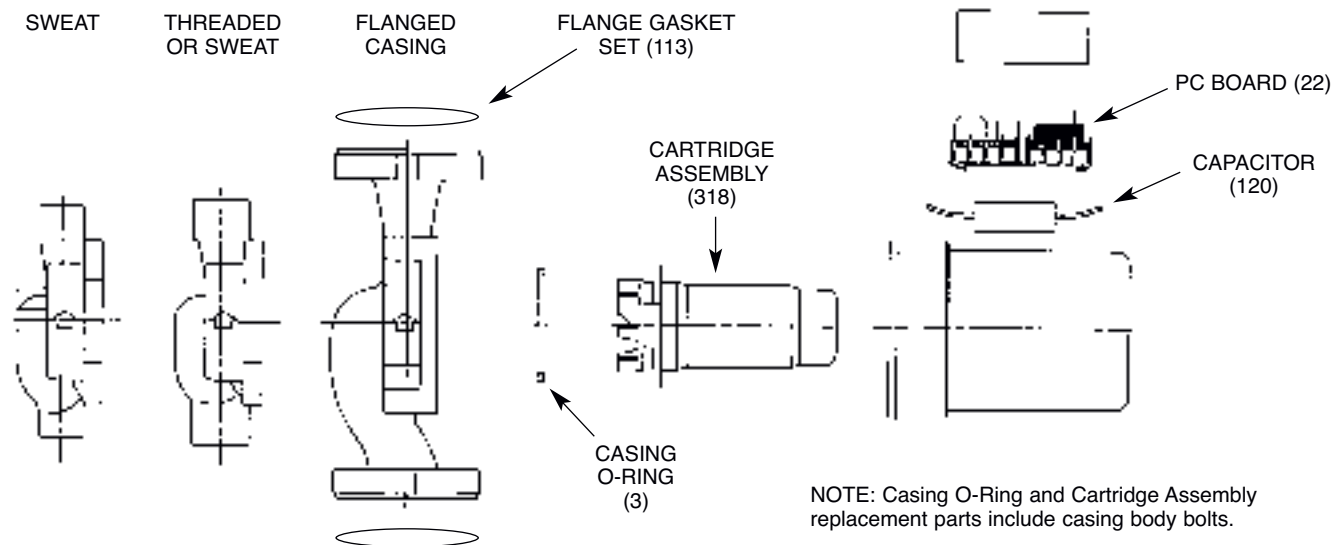

Replacement Parts List

104-110

00 Circulators

SUPERSEDES: February 4, 2015

EFFECTIVE: June 28, 2015

003-

PUMP MODEL NUMBER	CASING O-RING	FLANGE GASKET SET	CAPACITOR or PC BOARD	CARTRIDGE ASSY. COMPLETE	VALVE ASSY. TRANS/RELAY
003-B4	007-003RP	NA	007-002RP	003-001RP	NA
003-B4-1 (GRAINGER)	NA	NA	NA	003-002RP	NA
003-B4-1IFC	007-003RP	NA	007-002RP	003-003RP	006-044RP
003-B4-1PNP	007-003RP	NA	007-002RP	003-001RP	NA
003-B4-2 (GRAINGER)	NA	NA	NA	003-002RP	NA
003-B4-2IFC	007-003RP	NA	007-002RP	003-001RP	006-047RP
003-B4-2PNP	007-003RP	NA	007-002RP	003-001RP	NA
003-B4-3PNP	007-003RP	NA	007-002RP	003-001RP	006-047RP
003-B4-4PNP	007-003RP	NA	007-002RP	003-001RP	006-047RP
003-B4-IFC	007-003RP	NA	007-002RP	003-003RP	006-044RP
003-B4-PNP	007-003RP	NA	007-002RP	003-001RP	NA
003-B5Y	007-003RP	NA	007-002RP	003-001RP	NA
003-B6Y	007-003RP	NA	008-054RP	003-001RP	NA
003-BC4	007-003RP	NA	007-002RP	003-001RP	NA
003-BC4-1	007-003RP	NA	007-002RP	003-001RP	NA
003-BC4-10PNP	007-003RP	NA	007-002RP	003-001RP	006-047RP
003-BC4-11PNP	007-003RP	NA	007-002RP	003-001RP	006-047RP
003-BC4-1IFC	007-003RP	NA	007-002RP	003-001RP	006-047RP
003-BC4-1PNP	007-003RP	NA	007-002RP	003-001RP	NA
003-BC4-2 (GRAINGER)	NA	NA	NA	003-002RP	NA
003-BC4-2IFC	007-003RP	NA	007-002RP	003-001RP	006-047RP
003-BC4-2PNP	007-003RP	NA	007-002RP	003-001RP	006-047RP
003-BC4-3 (GRAINGER)	NA	NA	NA	003-002RP	NA
003-BC4-3PNP	007-003RP	NA	007-002RP	003-001RP	006-047RP
003-BC4-4	007-003RP	NA	007-002RP	003-001RP	NA
003-BC4-4PNP	007-003RP	NA	007-002RP	003-001RP	NA
003-BC4-5PNP	007-003RP	NA	007-002RP	003-001RP	NA
003-BC4-6PNP	007-003RP	NA	007-002RP	003-001RP	006-047RP
003-BC4-7PNP	007-003RP	NA	007-002RP	003-001RP	006-047RP
003-BC4-8PNP	007-003RP	NA	007-002RP	003-001RP	NA
003-BC4-9PNP	007-003RP	NA	007-002RP	003-001RP	NA
003-BC4-IFC	007-003RP	NA	007-002RP	003-001RP	006-047RP