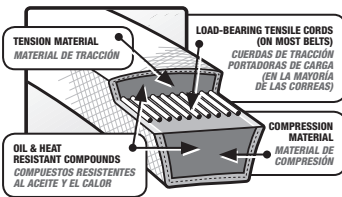

Deck Drive Belt

Correa de transmisión de la plataforma

For detailed installation instructions, please refer to your operator's manual.

Para obtener instrucciones de instalación detalladas, consulte su manual del operador.

IDLER PULLEY FLANGE LOCK NUT
TUERCA DE SEGURIDAD DE LA BRIDA
DE LA POLEA TENSORA

1-800-800-7310

645-81080

490-501-M065

MTD, LLC | P.O. Box 368022 | Cleveland, OH 44136

See product for country of origin. Vea el país de origen en el producto.

TROY-BILT

MTD

YARD-MAN

YARD MACHINES

HUSKEE

Bolens