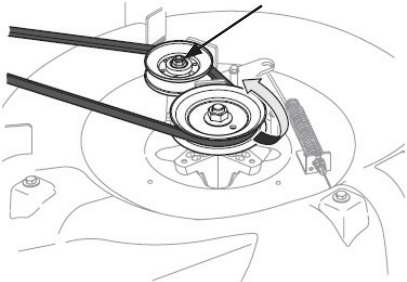

Deck Drive Belt

Correa de transmisión de la plataforma

For detailed installation instructions, please refer to your operator's manual.

Para obtener instrucciones de instalación detalladas, consulte su manual del operador.

IDLER PULLEY FLANGE LOCK NUT
TUERCA DE SEGURIDAD DE LA BRIDA
DE LA POLEA TENSORA

1-800-800-7310

645-81080

490-501-M065

MTD, LLC | P.O. Box 368022 | Cleveland, OH 44136

See product for country of origin. Vea el país de origen en el producto.

TROY-BILT

MTD

YARD-MAN

YARD MACHINES

HUSKEE

Bolens

TROY-BILT MTD

24" & 30"
(61.0 cm) (76.2 cm)

**DECK
DRIVE BELT**

Part # / Parte #

954-05001* / 754-05001*

- Fits 24" and 30" Mini Riders (2013 & After)

**CORREA DE TRANSMISIÓN
DE LA PLATAFORMA**

- Para tractores Mini Rider de 61.0 cm y 76.2 cm (2013 y posteriores)

*For part starting with / Para el número de parte que comience con 954-05001( ) / 754-05001( )

TROY-BILT

MTD

YARD-MAN

YARD MACHINES

HUSKEE

Bolens