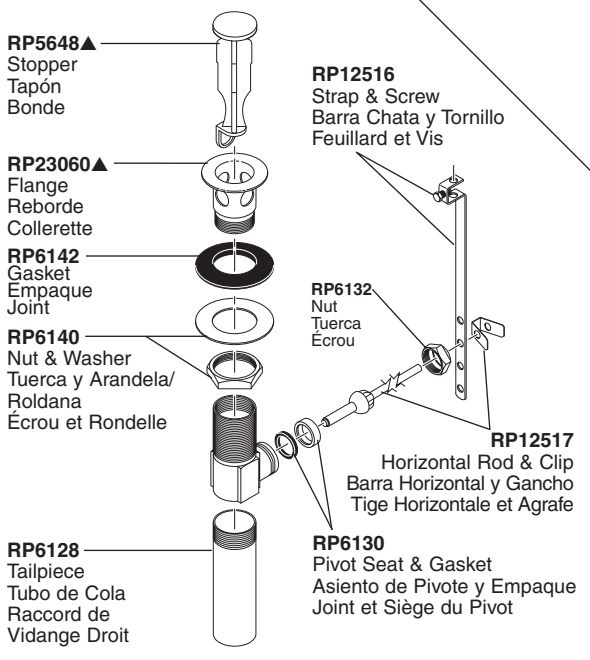

Model/Modelo/Modèle  
 3555-MPU-DST, 35955-DST  
 Series/Series/Seria  
**Victorian®**

**RP63263**  
 Adapters (Not Included)  
 3/8"-24 UNEF to 1/2"-20 UN &  
 3/8"-24 UNEF to 1/2"-14 NPSM  
 Adaptadors (no incluido)  
 3/8"-24 UNEF to 1/2"-20 UN &  
 3/8"-24 UNEF to 1/2"-14 NPSM  
 Adapteurs (non inclus)  
 3/8 po-24 UNEF to 1/2 po-20 UN et  
 3/8 po-24 UNEF to 1/2 po-14 NPSM

**RP62472▲**  
 Plastic Pop-Up  
 Assembly Less  
 Lift Rod  
 Ensemble del  
 Desagüe Automático  
 Plástico Menos la  
 Barra de Alzar  
 Renvoi Mécanique  
 en Plastique Sans la  
 Tige de Manoeuvre

**RP6128**  
 Tailpiece  
 Tubo de Cola  
 Raccord de  
 Vidange Droit

**RP12516**  
 Strap & Screw  
 Barra Chata y Tornillo  
 Feuillard et Vis

**RP6132**  
 Nut  
 Tuerca  
 Écrou

**RP12517**  
 Horizontal Rod & Clip  
 Barra Horizontal y Gancho  
 Tige Horizontale et Agrafe

**RP60456**  
 Nut & Washer  
 Tuerca y Arandela  
 Écrou et Rondelle

**RP62337**  
 Wrench  
 Llave  
 Clé

**RP60457**  
 Outlet Connector  
 Conexión de la salida  
 Raccord de sortie

**RP51243**  
 Gaskets (2)  
 Empaques (2)  
 Joints (2)