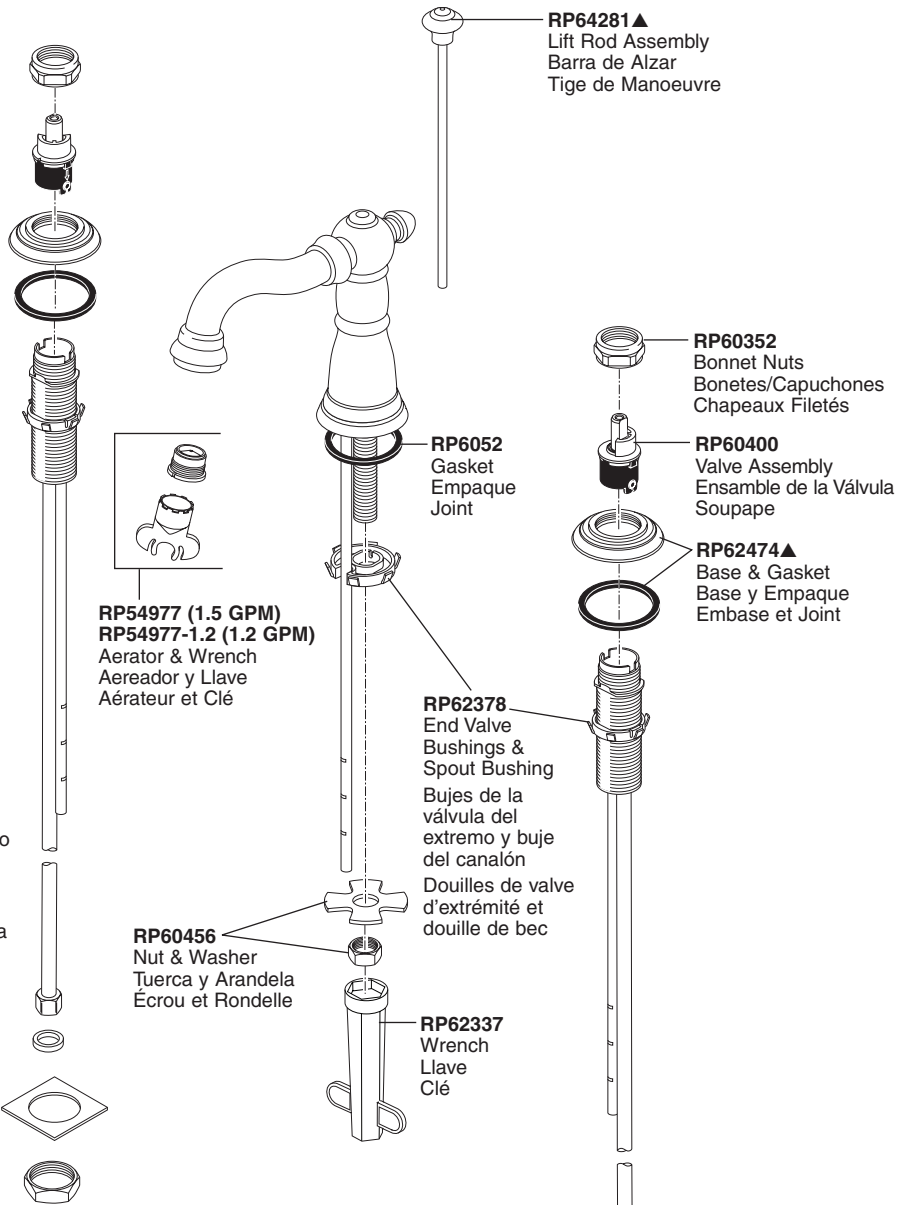

RP64281▲
Lift Rod Assembly
Barra de Alzar
Tige de Manoeuvre

RP60352
Bonnet Nuts
Bonetes/Capuchones
Chapeaux Filetés

RP60400
Valve Assembly
Ensemble de la Válvula
Soupape

RP62474▲
Base & Gasket
Base y Empaque
Embase et Joint

RP54977 (1.5 GPM)
RP54977-1.2 (1.2 GPM)
Aerator & Wrench
Aereador y Llave
Aérateur et Clé

RP6052
Gasket
Empaque
Joint

RP62378
End Valve
Bushings &
Spout Bushing
Bujes de la
válvula del
extremo y buje
del canalón
Douilles de valve
d'extrémité et
douille de bec

RP60456
Nut & Washer
Tuerca y Arandela
Écrou et Rondelle

RP62337
Wrench
Llave
Clé