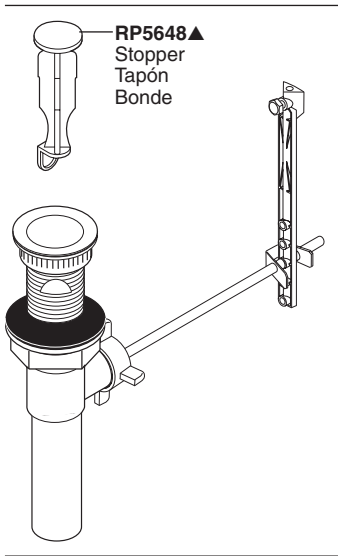

Model/Modelo/Modèle
3555-MPU-DST, 35955-DST
Series/Series/Seria
Victorian®

RP63263
Adapters (Not Included)
3/8"-24 UNEF to 1/2"-20 UN &
3/8"-24 UNEF to 1/2"-14 NPSM
Adaptadors (no incluido)
3/8"-24 UNEF to 1/2"-20 UN &
3/8"-24 UNEF to 1/2"-14 NPSM
Adapteurs (non inclus)
3/8 po-24 UNEF to 1/2 po-20 UN et
3/8 po-24 UNEF to 1/2 po-14 NPSM

RP50952
Plastic Sleeves (ferrules)
Manguitos Plásticos (casquillos)
Manchons en plastique (bagues)

▲ Specify Finish
Especificue el Acabado
Précisez le Fini

RP5648▲
Stopper
Tapón
Bonde

RP62472▲
Plastic Pop-Up
Assembly Less
Lift Rod
Ensemble del
Desagüe Automático
Plástico Menos la
Barra de Alzar
Renvoi Mécanique
en Plastique Sans la
Tige de Manoeuvre