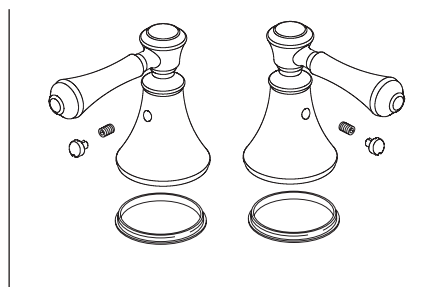

Model / Modelo / Modèle T2795

▲ Specify Finish
Especifique el Acabado
Précisez le Fini

Model / Modelo / Modèle T4795

▲ Specify Finish
Especifique el Acabado
Précisez le Fini

H695 ▲
Handle Assembly
Ensamble de la manija
Manette

H697 ▲
Handle Assembly
Ensamble de la manija
Manette

H698 ▲
Handle Assembly
Ensamble de la manija
Manette

▲ Specify Finish
Especifique el Acabado
Précisez le Fini

Contact your distributor for handle options/finishes.
Comuníquese con su distribuidor para obtener opciones en el tipo de manija y acabados.
Pour obtenir des renseignements sur les poignées, les finis livrables, veuillez communiquer avec votre distributeur.