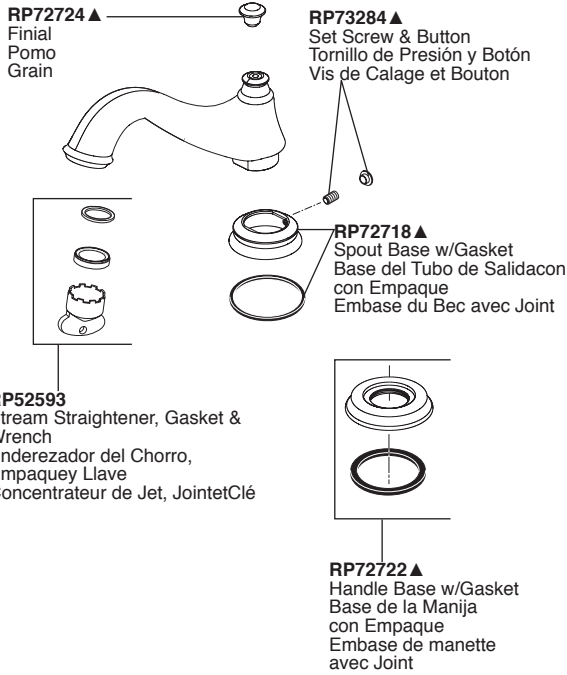

Model / Modelo / Modèle T2795

▲ Specify Finish
Especifique el Acabado
Précisez le Fini

Model / Modelo / Modèle T4795

▲ Specify Finish
Especifique el Acabado
Précisez le Fini

H695 ▲
Handle Assembly
Ensamble de la manija
Manette

H697 ▲
Handle Assembly
Ensamble de la manija
Manette

H698 ▲
Handle Assembly
Ensamble de la manija
Manette

▲ Specify Finish
Especifique el Acabado
Précisez le Fini

Contact your distributor for handle options/finishes.
Comuníquese con su distribuidor para obtener opciones en el tipo de manija y acabados.
Pour obtenir des renseignements sur les poignées, les finis livrables, veuillez communiquer avec votre distributeur.