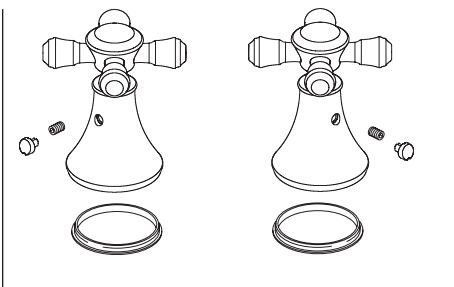

Model / Modelo / Modèle T2795

▲ Specify Finish
Especifique el Acabado
Précisez le Fini

Model / Modelo / Modèle T4795

▲ Specify Finish
Especifique el Acabado
Précisez le Fini

H695 ▲
Handle Assembly
Ensamble de la manija
Manette

H697 ▲
Handle Assembly
Ensamble de la manija
Manette

H698 ▲
Handle Assembly
Ensamble de la manija
Manette

▲ Specify Finish
Especifique el Acabado
Précisez le Fini

Contact your distributor for handle options/finishes.
Comuníquese con su distribuidor para obtener opciones en el tipo de manija y acabados.
Pour obtenir des renseignements sur les poignées, les finis livrables, veuillez communiquer avec votre distributeur.