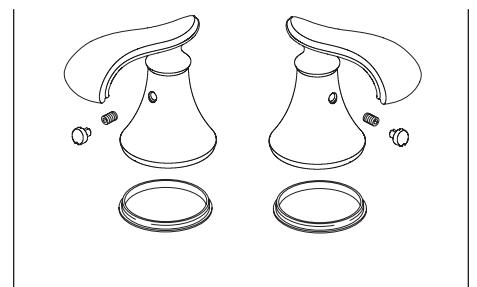

Model / Modelo / Modèle T2795

▲ Specify Finish
Especifique el Acabado
Précisez le Fini

Model / Modelo / Modèle T4795

▲ Specify Finish
Especifique el Acabado
Précisez le Fini

H695 ▲
Handle Assembly
Ensamble de la manija
Manette

H697 ▲
Handle Assembly
Ensamble de la manija
Manette

H698 ▲
Handle Assembly
Ensamble de la manija
Manette

▲ Specify Finish
Especifique el Acabado
Précisez le Fini

Contact your distributor for handle options/finishes.
Comuníquese con su distribuidor para obtener opciones en el tipo de manija y acabados.
Pour obtenir des renseignements sur les poignées, les finis livrables, veuillez communiquer avec votre distributeur.