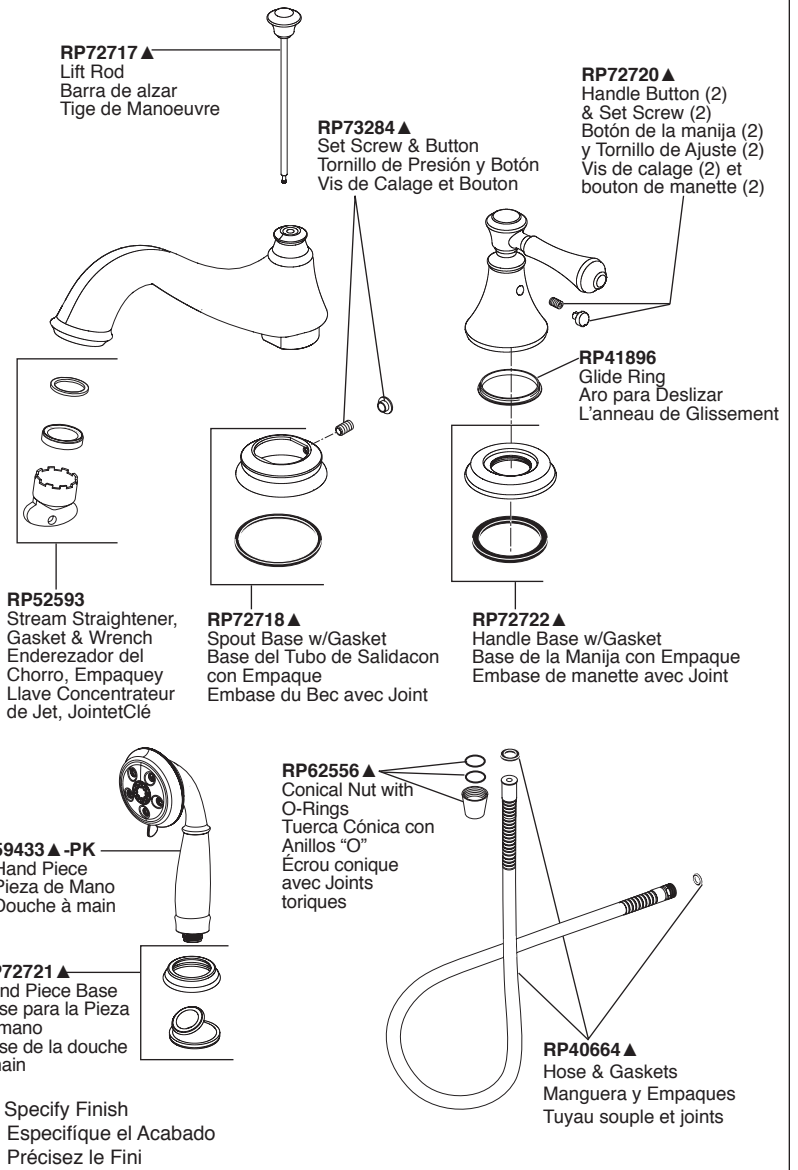

Model / Modelo / Modèle T2795

▲ Specify Finish
Especifique el Acabado
Précisez le Fini

Model / Modelo / Modèle T4795

▲ Specify Finish
Especifique el Acabado
Précisez le Fini

H695 ▲
Handle Assembly
Ensamble de la manija
Manette

H697 ▲
Handle Assembly
Ensamble de la manija
Manette

H698 ▲
Handle Assembly
Ensamble de la manija
Manette

▲ Specify Finish
Especifique el Acabado
Précisez le Fini

Contact your distributor for handle options/finishes.
Comuníquese con su distribuidor para obtener opciones en el tipo de manija y acabados.
Pour obtenir des renseignements sur les poignées, les finis livrables, veuillez communiquer avec votre distributeur.