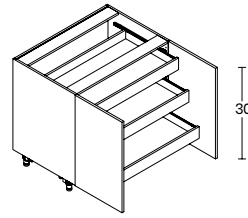

**2 DOORS /
3 INNER DRAWERS**

VANILLA WHITE

- **24"** | Model # B24-2FHI3 - WS
  OMSID: 310367923
- **30"** | Model # B30FHI3 - WS
  OMSID: 310367924
- **36"** | Model # B36FHI3 - WS
  OMSID: 310367925

GRAY

- **24"** | Model # B24-2FHI3 - GS
  OMSID: 310369493
- **30"** | Model # B30FHI3 - GS
  OMSID: 310369494
- **36"** | Model # B36FHI3 - GS
  OMSID: 310369495