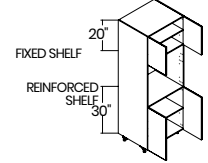

SINGLE OVEN⁴
4 DOORS

VANILLA WHITE
30" | Model # TO3084.5 - WS
OMSID: 310361349

GRAY
30" | Model # TO3084.5 - GS
OMSID: 310410642

APPLIANCE CUT-OUT SIZE 28-1/2"W x 28-1/2"H. USE FILLER IF REQUIRED.