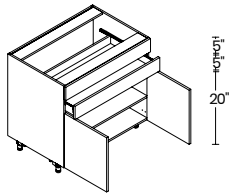

2 DOORS / 1 DRAWER /
1 FIXED DRAWER FRONT

VANILLA WHITE
36" | Model # BCT36BFF - WS
OMSID: 310368233

GRAY
36" | Model # BCT36BFF - GS
OMSID: 310369983