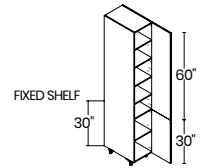

**TOP TALL DOOR /
6 SHELVES**

VANILLA WHITE
15" | Model # TT60152494.5 - WS
OMSID: 310362135

GRAY
15" | Model # TT60152494.5 - GS
OMSID: 310411224