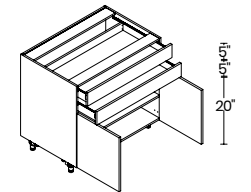

2 DOORS / 2 DRAWERS

VANILLA WHITE

- **30"** | Model # B30B - WS
  OMSID: 310367864
- **36"** | Model # B36B - WS
  OMSID: 310367865

GRAY

- **30"** | Model # B30B - GS
  OMSID: 310369440
- **36"** | Model # B36B - GS
  OMSID: 310369441