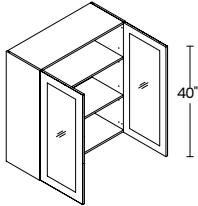

40" HIGH / 2 FROSTED GLASS DOORS

1. **VANILLA WHITE**
2. **30"** | Model # WG3040 - WS
     OMSID: 310343315
   - **36"** | Model # WG3640 - WS
     OMSID: 310343317

1. **GRAY**
2. **30"** | Model # WG3040 - GS
     OMSID: 310371554
   - **36"** | Model # WG3640 - GS
     OMSID: 310371555

Glass shelves may be purchased separately.