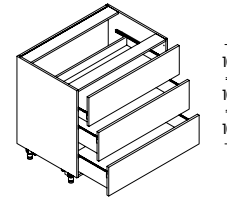

COOKTOP CABINETS

VANILLA WHITE
36" | Model # BCT36FF - WS
OMSID: 310368227

GRAY
36" | Model # BCT36FF - GS
OMSID: 310369976

VANILLA WHITE
24" | Model # BCT36A - WS
OMSID: 310368229

GRAY
36" | Model # BCT36A - GS
OMSID: 310369978

VANILLA WHITE
36" | Model # BCT36BFF - WS
OMSID: 310368233

GRAY
36" | Model # BCT36BFF - GS
OMSID: 310369983

VANILLA WHITE
36" | Model # BCT3D36FF - WS
OMSID: 310368239

GRAY
36" | Model # BCT3D36FF - GS
OMSID: 310369990

VANILLA WHITE
36" | Model # BCT2D3611 - WS
OMSID: 310368238

GRAY
36" | Model # BCT2D3611 - GS
OMSID: 310369987

3 DRAWERS

VANILLA WHITE
36" | Model # BCT3D36A - WS
OMSID: 310368243

GRAY
36" | Model # BCT3D36A - GS
OMSID: 310369992

MICROWAVE CABINET

VANILLA WHITE
36" | Model # BCT4D36FF - WS
OMSID: 310368246

GRAY
36" | Model # BCT4D36FF - GS
OMSID: 310369993

VANILLA WHITE
30" | Model # BMW30 - WS
OMSID: 310368221

GRAY
30" | Model # BMW30 - GS
OMSID: 310369971

Cut out size: 28½" wide x 17" high. Filler can be cut to adjust height opening 17" to 20".