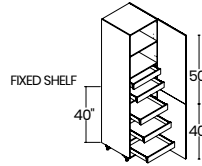

**TOP TALL DOOR /
5 INNER DRAWERS**

VANILLA WHITE
15" | Model # TT50152494.515 - WS
OMSID: 310359409
18" | Model # TT50182494.515 - WS
OMSID: 310359412
24" | Model # TT50242494.515 - WS
OMSID: 310359413

GRAY
15" | Model # TT50152494.515 - GS
OMSID: 310410008
18" | Model # TT50182494.515 - GS
OMSID: 310410009
24" | Model # TT50242494.515 - GS
OMSID: 310410010