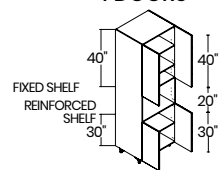

MICROWAVE¹
4 DOORS

VANILLA WHITE
30" | Model # TM3094.5 - WS
OMSID: 310360896

GRAY
30" | Model # TM3094.5 - GS
OMSID: 310410313

APPLIANCE CUT-OUT SIZE 28-1/2"W x 18-1/2"H. USE FILLER IF REQUIRED.