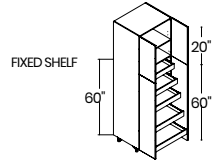

**2 BOTTOM TALL DOORS /
5 INNER DRAWERS**

VANILLA WHITE
30" | Model # T302494.5I5 - WS
OMSID: 310355264

GRAY
30" | Model # T302494.5I5 - GS
OMSID: 310407252