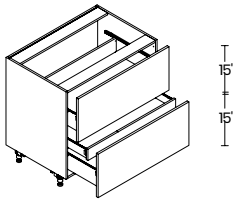

2 DRAWERS / 1 INNER DRAWER

VANILLA WHITE
36" | Model # BCT2D3611 - WS
OMSID: 310368238

GRAY
36" | Model # BCT2D3611 - GS
OMSID: 310369987