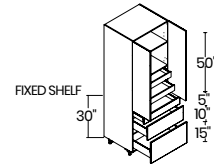

**2 DOORS / 3 DRAWERS /
2 INNER DRAWERS**

VANILLA WHITE
30" | Model # TB3D302494.5I2 - WS
OMSID: 310353929

GRAY
30" | Model # TB3D302494.5I2 - GS
OMSID: 310407270