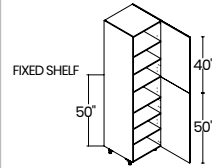

**BOTTOM TALL DOOR /
6 SHELVES**

VANILLA WHITE
15" | Model # TT40152494.5 - WS
OMSID: 310357671
18" | Model # TT40182494.5 - WS
OMSID: 310357673
24" | Model # TT40242494.5 - WS
OMSID: 310357674

GRAY
15" | Model # TT40152494.5 - GS
OMSID: 310408176
18" | Model # TT40182494.5 - GS
OMSID: 310408178
24" | Model # TT40242494.5 - GS
OMSID: 310408180