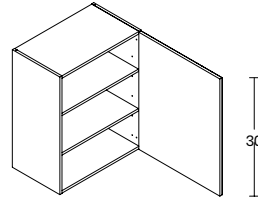

30" HIGH 1 DOOR

VANILLA WHITE

- **12"** | Model # W1230 - WS
  OMSID: 310343492
- **15"** | Model # W1530 - WS
  OMSID: 310343493
- **18"** | Model # W1830 - WS
  OMSID: 310343498
- **24"** | Model # W2430 - WS
  OMSID: 310343499

GRAY

- **12"** | Model # W1230 - GS
  OMSID: 310371582
- **15"** | Model # W1530 - GS
  OMSID: 310371583
- **18"** | Model # W1830 - GS
  OMSID: 310371588
- **24"** | Model # W2430 - GS
  OMSID: 310371589