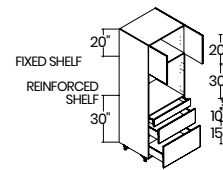

SINGLE OVEN⁴
2 DOORS / 3 DRAWERS

VANILLA WHITE
30" | Model # TO3D3084.5 - WS
OMSID: 310361580

GRAY
30" | Model # TO3D3084.5 - GS
OMSID: 310410749

APPLIANCE CUT-OUT SIZE 28-1/2"W x 28-1/2"H. USE FILLER IF REQUIRED.