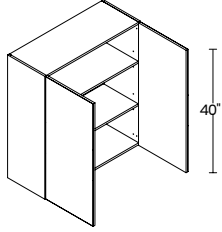

40" HIGH 2 DOORS

1. **VANILLA WHITE**
2. **24"** | Model # W2440-2 - WS
     OMSID: 310342728
   - **30"** | Model # W3040 - WS
     OMSID: 310342725
   - **36"** | Model # W3640 - WS
     OMSID: 310342726

1. **GRAY**
2. **24"** | Model # W2440-2 - GS
     OMSID: 310371533
   - **30"** | Model # W3040 - GS
     OMSID: 310371530
   - **36"** | Model # W3640 - GS
     OMSID: 310371531