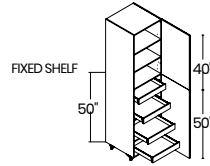

**BOTTOM TALL DOOR /
4 INNER DRAWERS**

VANILLA WHITE
15" | Model # TT40152494.514 - WS
OMSID: 310424040
18" | Model # TT40182494.514 - WS
OMSID: 310424041
24" | Model # TT40242494.514 - WS
OMSID: 310424042

GRAY
15" | Model # TT40152494.5 - GS
OMSID: 310407447
18" | Model # TT40182494.5 - GS
OMSID: 310407448
24" | Model # TT40242494.5 - GS
OMSID: 310407449