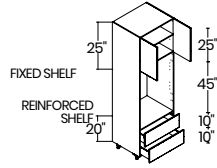

MICRO/WALL OVEN²
2 DOORS / 2 DRAWERS

VANILLA WHITE
30" | Model # TMO2DA3094.5 - WS
OMSID: 310360076

GRAY
30" | Model # TMO2DA3094.5 - GS
OMSID: 310410175

APPLIANCE CUT-OUT SIZE 28-1/2"W x 43-1/2"H. USE FILLER IF REQUIRED.