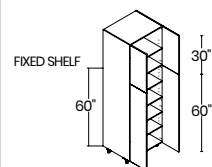

**2 BOTTOM TALL DOORS /
6 SHELVES**

VANILLA WHITE
30" | Model # T302494.5 - WS
OMSID: 310356844

GRAY
30" | Model # T302494.5 - GS
OMSID: 310407590