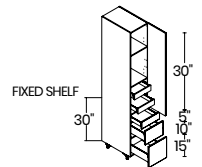

**1 DOOR / 3 DRAWERS /
2 INNER DRAWERS**

VANILLA WHITE
15" | Model # TB3D152494.512 - WS
OMSID: 310353884

GRAY
15" | Model # TB3D152494.512 - GS
OMSID: 310407223