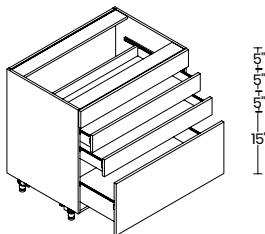

3 DRAWERS

VANILLA WHITE
36" | Model # BCT3D36A - WS
OMSID: 310368243

GRAY
36" | Model # BCT3D36A - GS
OMSID: 310369992

MICROWAVE CABINET

3 DRAWERS / 1 FIXED
DRAWER FRONT

VANILLA WHITE
36" | Model # BCT4D36FF - WS
OMSID: 310368246