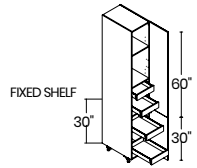

**TOP TALL DOOR /
4 INNER DRAWERS**

VANILLA WHITE
15" | Model # TB152494.514 - WS
OMSID: 310359014

GRAY
15" | Model # TB152494.514 - GS
OMSID: 310409937