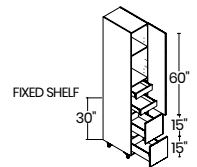

**1 DOOR / 2 DRAWERS /
2 INNER DRAWERS**

VANILLA WHITE
15" | Model # TB2D152494.512 - WS
OMSID: 310353754

GRAY
15" | Model # TB2D152494.512 - GS
OMSID: 310407075