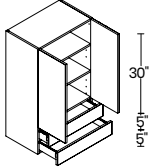

40" HIGH 1 DOOR & 2 DRAWERS

1. **VANILLA WHITE**
2. **24"** | Model # W2440-2B - WS
     OMSID: 310343722

1. **GRAY**
2. **24"** | Model # W2440-2B - GS
     OMSID: 310371627