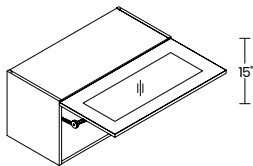

15" HIGH 1 LIFT-UP GLASS

VANILLA WHITE
30" | Model # WLUG3015 - WS
OMSID: 310343730

GRAY
30" | Model # WLUG3015(L/R) - GS
OMSID: 310371629