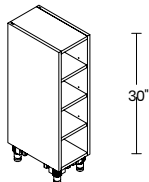

**OPEN SHELF
WITH LEGS**

VANILLA WHITE

- **9"** | Model # BOS9 - WS
  OMSID: 310368256

GRAY

- **9"** | Model # BOS9 - GS
  OMSID: 310370001