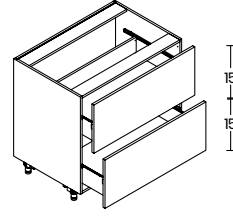

2 DRAWERS

1. **VANILLA WHITE**
2. **15"** | Model # B2D15 - WS
     OMSID: 310367901
   - **18"** | Model # B2D18 - WS
     OMSID: 310367902
   - **24"** | Model # B2D24 - WS
     OMSID: 310367904
   - **30"** | Model # B2D30 - WS
     OMSID: 310367905
   - **36"** | Model # B2D36 - WS
     OMSID: 310367903

1. **GRAY**
2. **15"** | Model # B2D15 - GS
     OMSID: 310369477
   - **18"** | Model # B2D18 - GS
     OMSID: 310369478
   - **24"** | Model # B2D24 - GS
     OMSID: 310369480
   - **30"** | Model # B2D30 - GS
     OMSID: 310369481
   - **36"** | Model # B2D36 - GS
     OMSID: 310369479