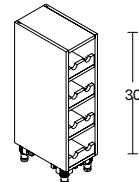

**OPEN SHELF
WITH LEGS**

VANILLA WHITE

- 9"** | Model # BOS9 - WS
OMSID: 310368256

GRAY

- 9"** | Model # BOS9 - GS
OMSID: 310370001

**BASE WINE CABINET
WITH LEGS**

VANILLA WHITE

- 9"** | Model # BWR9 - WS
OMSID: 310368260