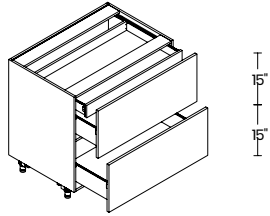

**2 DRAWERS /
1 INNER DRAWER**

1. **VANILLA WHITE**
2. **15"** | Model # B2D15I1 - WS
     OMSID: 310367881
   - **18"** | Model # B2D18I1 - WS
     OMSID: 310367882
   - **24"** | Model # B2D24I1 - WS
     OMSID: 310367884
   - **30"** | Model # B2D30I1 - WS
     OMSID: 310367885
   - **36"** | Model # B2D36I1 - WS
     OMSID: 310367883

1. **GRAY**
2. **15"** | Model # B2D15I1 - GS
     OMSID: 310369459
   - **18"** | Model # B2D18I1 - GS
     OMSID: 310369460
   - **24"** | Model # B2D24I1 - GS
     OMSID: 310369462
   - **30"** | Model # B2D30I1 - GS
     OMSID: 310369463
   - **36"** | Model # B2D36I1 - GS
     OMSID: 310369461