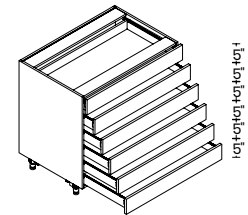

6 DRAWERS

VANILLA WHITE

- **15"** | Model # B6D15 - WS
  OMSID: 310367997
- **18"** | Model # B6D18 - WS
  OMSID: 310367998
- **24"** | Model # B6D24 - WS
  OMSID: 310368000
- **30"** | Model # B6D30 - WS
  OMSID: 310368001
- **36"** | Model # B6D36 - WS
  OMSID: 310367999

GRAY

- **15"** | Model # B6D15 - GS
  OMSID: 310369545
- **18"** | Model # B6D18 - GS
  OMSID: 310369546
- **24"** | Model # B6D24 - GS
  OMSID: 310369548
- **30"** | Model # B6D30 - GS
  OMSID: 310369549
- **36"** | Model # B6D36 - GS
  OMSID: 310369547