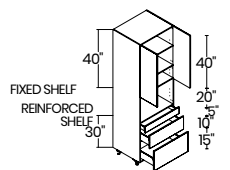

MICROWAVE¹
2 DOORS / 3 DRAWERS

VANILLA WHITE
30" | Model # TM3D3094.5 - WS
OMSID: 310361161

GRAY
30" | Model # TM3D3094.5 - GS
OMSID: 310410491

APPLIANCE CUT-OUT SIZE 28-1/2"W x 18-1/2"H. USE FILLER IF REQUIRED.