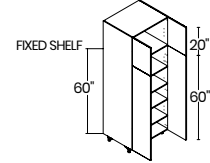

**2 TOP TALL DOORS /
6 SHELVES**

VANILLA WHITE
30" | Model # TB302494.5 - WS
OMSID: 310354141

GRAY
30" | Model # TB302494.5 - GS
OMSID: 310407336