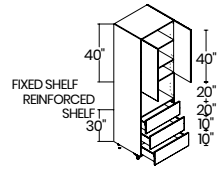

MICROWAVE¹
2 DOORS / 3 DRAWERS

VANILLA WHITE
30" | Model # TM3DA3094.5 - WS
OMSID: 310361245

GRAY
30" | Model # TM3DA3094.5 - GS
OMSID: 310424300

APPLIANCE CUT-OUT SIZE 28-1/2"W x 18-1/2"H. USE FILLER IF REQUIRED.