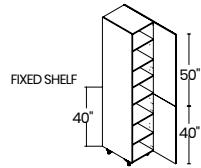

**TOP TALL DOOR /
6 SHELVES**

VANILLA WHITE
15" | Model # TT50152494.5 - WS
OMSID: 310424065
18" | Model # TT50182494.5 - WS
OMSID: 310424066
24" | Model # TT50242494.5 - WS
OMSID: 310424067

GRAY
15" | Model # TT50152494.5 - GS
OMSID: 310408904
18" | Model # TT50182494.5 - GS
OMSID: 310408905
24" | Model # TT50242494.5 - GS
OMSID: 310408906