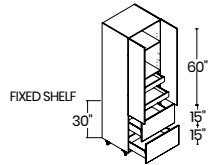

**2 DOORS / 2 DRAWERS /
2 INNER DRAWERS**

VANILLA WHITE
30" | Model # TB2D302494.5I2 - WS
OMSID: 310353909

GRAY
30" | Model # TB2D302494.5I2 - GS
OMSID: 310407248