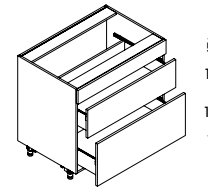

GRAY
36" | Model # BCT36A - GS
OMSID: 310369978

2 DOORS / 1 DRAWER /
1 FIXED DRAWER FRONT

VANILLA WHITE
36" | Model # BCT36BFF - WS
OMSID: 310368233

GRAY
36" | Model # BCT36BFF - GS
OMSID: 310369983

2 DRAWERS /
1 FIXED DRAWER FRONT