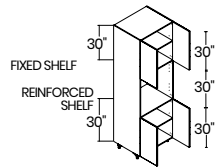

SINGLE OVEN⁴
4 DOORS

VANILLA WHITE
30" | Model # TO3094.5 - WS
OMSID: 310361350

GRAY
30" | Model # TO3094.5 - GS
OMSID: 310410643

APPLIANCE CUT-OUT SIZE 28-1/2"W x 28-1/2"H. USE FILLER IF REQUIRED.