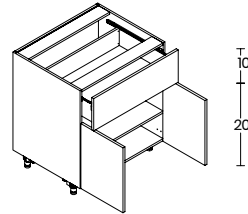

2 DOORS

VANILLA WHITE

- **30"** | Model # B30A - WS
  OMSID: 310367839
- **36"** | Model # B36A - WS
  OMSID: 310367840

GRAY

- **30"** | Model # B30A - GS
  OMSID: 310369417
- **36"** | Model # B36A - GS
  OMSID: 310369418