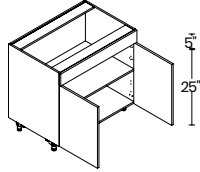

COOKTOP CABINETS

2 DOORS /
1 FIXED DRAWER FRONT

VANILLA WHITE
36" | Model # BCT36FF - WS
OMSID: 310368227

GRAY
36" | Model # BCT36FF - GS
OMSID: 310369976