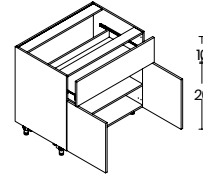

COOKTOP CABINETS

2 DOORS /
1 FIXED DRAWER FRONT

VANILLA WHITE
36" | Model # BCT36FF - WS
OMSID: 310368227

GRAY
36" | Model # BCT36FF - GS
OMSID: 310369976

2 DOORS / 1 DRAWER

VANILLA WHITE
24" | Model # BCT36A - WS
OMSID: 310368229