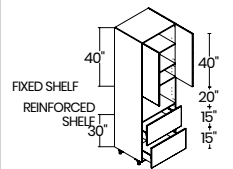

MICROWAVE¹
2 DOORS / 2 DRAWERS

VANILLA WHITE
30" | Model # TM2D3094.5 - WS
OMSID: 310361056

GRAY
30" | Model # TM2D3094.5 - GS
OMSID: 310410380

APPLIANCE CUT-OUT SIZE 28-1/2"W x 18-1/2"H. USE FILLER IF REQUIRED.