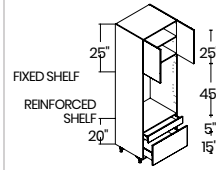

MICRO/WALL OVEN²
2 DOORS / 2 DRAWERS

VANILLA WHITE
30" | Model # TMO2D3094.5 - WS
OMSID: 310359877

GRAY
30" | Model # TMO2D3094.5 - GS
OMSID: 310410128

APPLIANCE CUT-OUT SIZE 28-1/2"W x 43-1/2"H. USE FILLER IF REQUIRED.