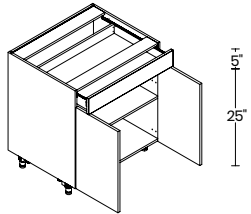

2 DOORS / 1 DRAWER

VANILLA WHITE

- **30"** | Model # B30 - WS
  OMSID: 310367852
- **36"** | Model # B36 - WS
  OMSID: 310367853

GRAY

- **30"** | Model # B30 - GS
  OMSID: 310369430
- **36"** | Model # B36 - GS
  OMSID: 310369431