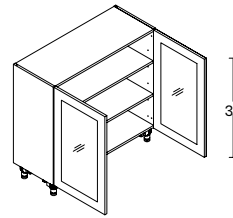

**2 FROSTED
GLASS DOORS**