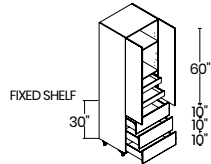

**2 DOORS / 3 DRAWERS /
2 INNER DRAWERS**

VANILLA WHITE
30" | Model # TB3DA302494.5I2 - WS
OMSID: 310354118

GRAY
30" | Model # TB3DA302494.5I2 - GS
OMSID: 310407297