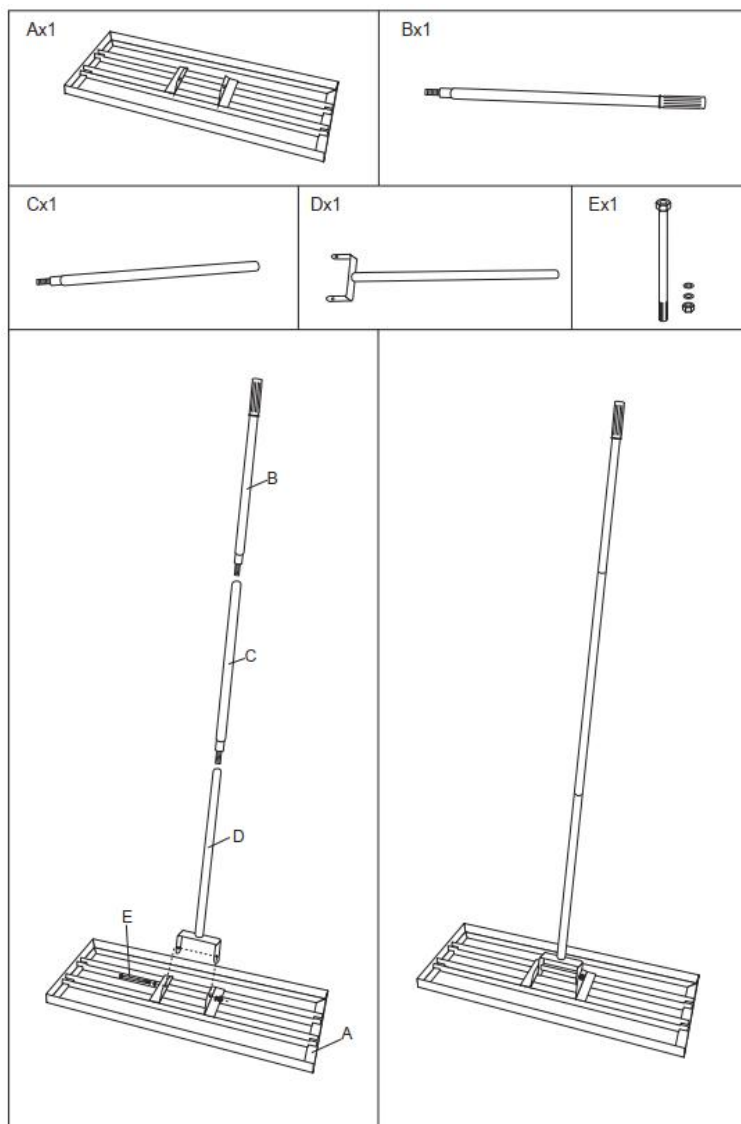

PARTS LIST AND ASSEMBLING

Un panel B: Sección final del mango. C: Sección media del mango.
D: Sección frontal del mango. E: Componentes de apriete