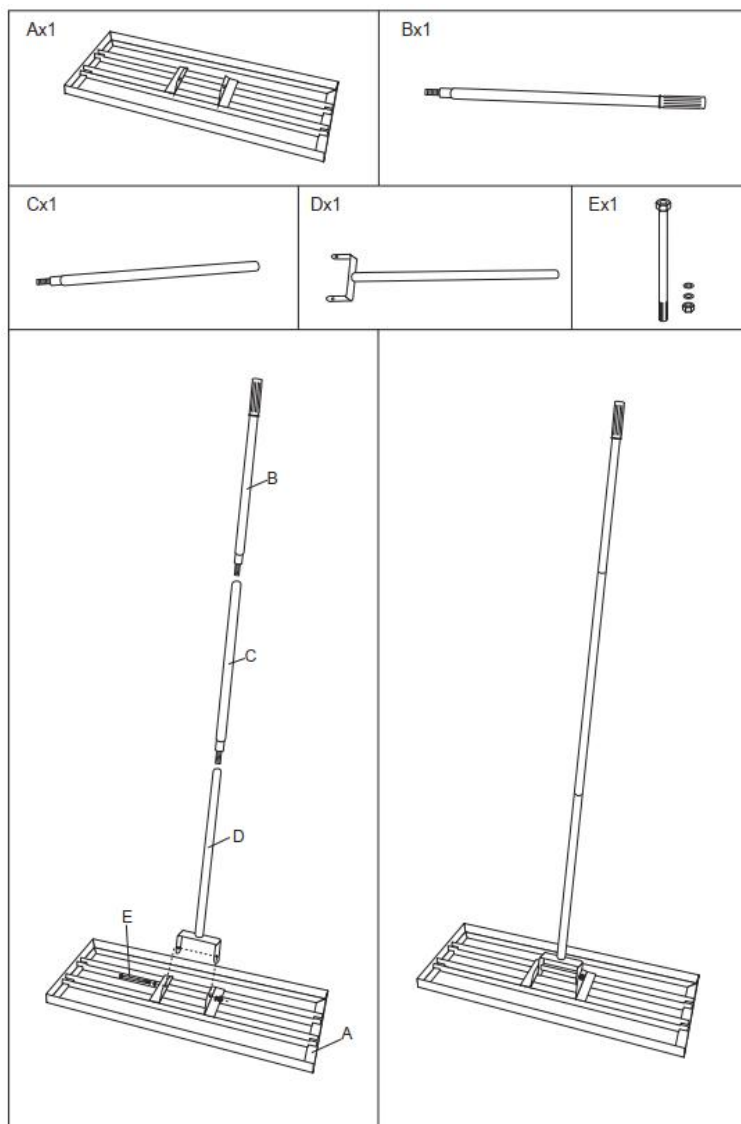

PARTS LIST AND ASSEMBLING

A: panel B: Handtagets ändsektion C: Mitten av handtaget
D: främre delen av handtaget E: Åtdragningskomponenter