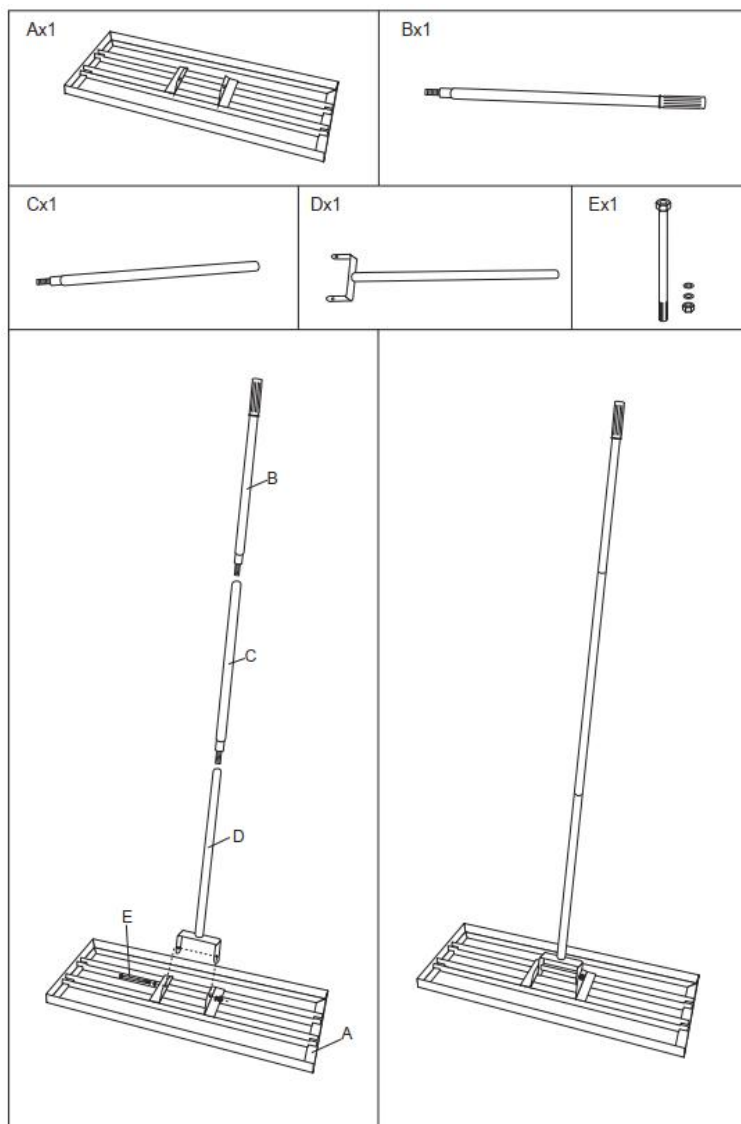

PARTS LIST AND ASSEMBLING

A: pannello B: Sezione terminale della maniglia C: Sezione centrale della maniglia