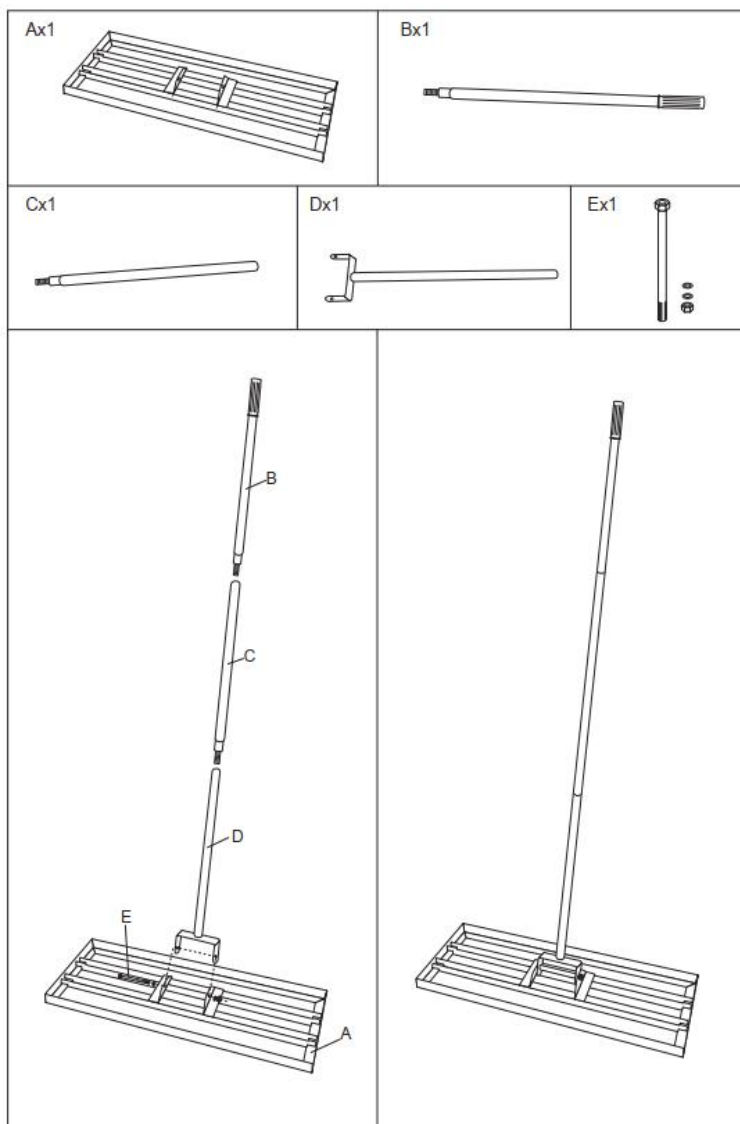

PARTS LIST AND ASSEMBLING

Een paneel B: Eindgedeelte van de handgreep C: Middengedeelte van het handvat