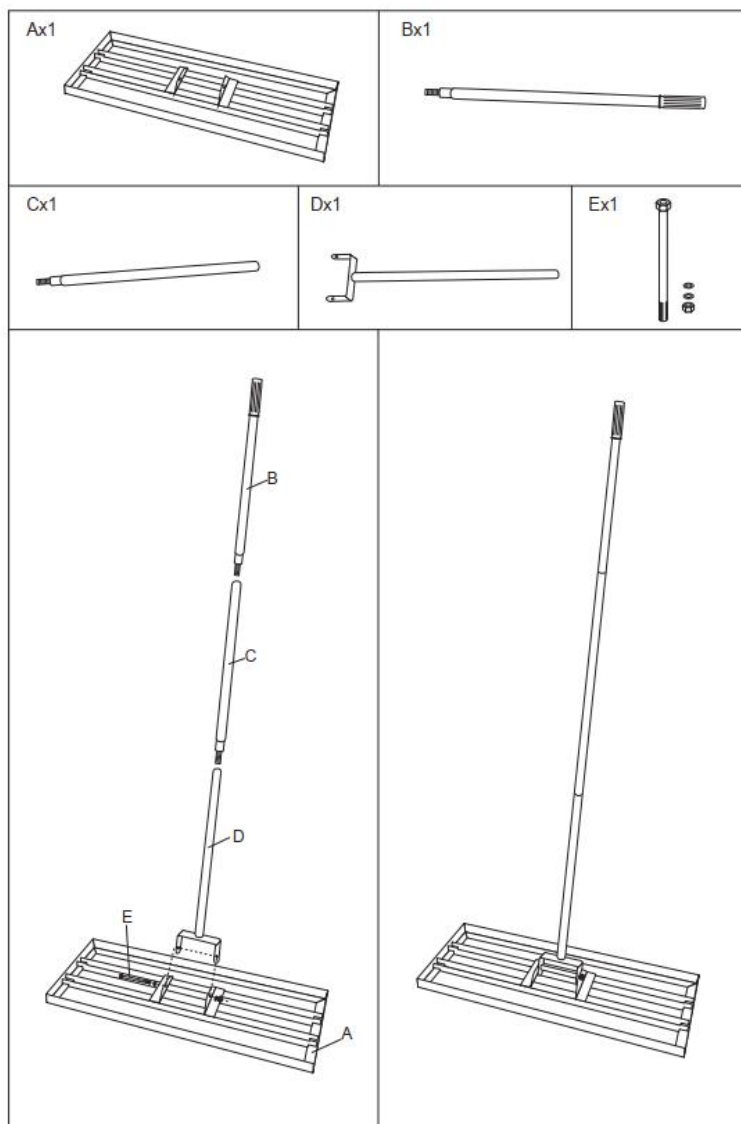

PARTS LIST AND ASSEMBLING

Un panneau B : extrémité de la poignée. C : section centrale de la poignée.
D : partie avant de la poignée E : Composants de serrage