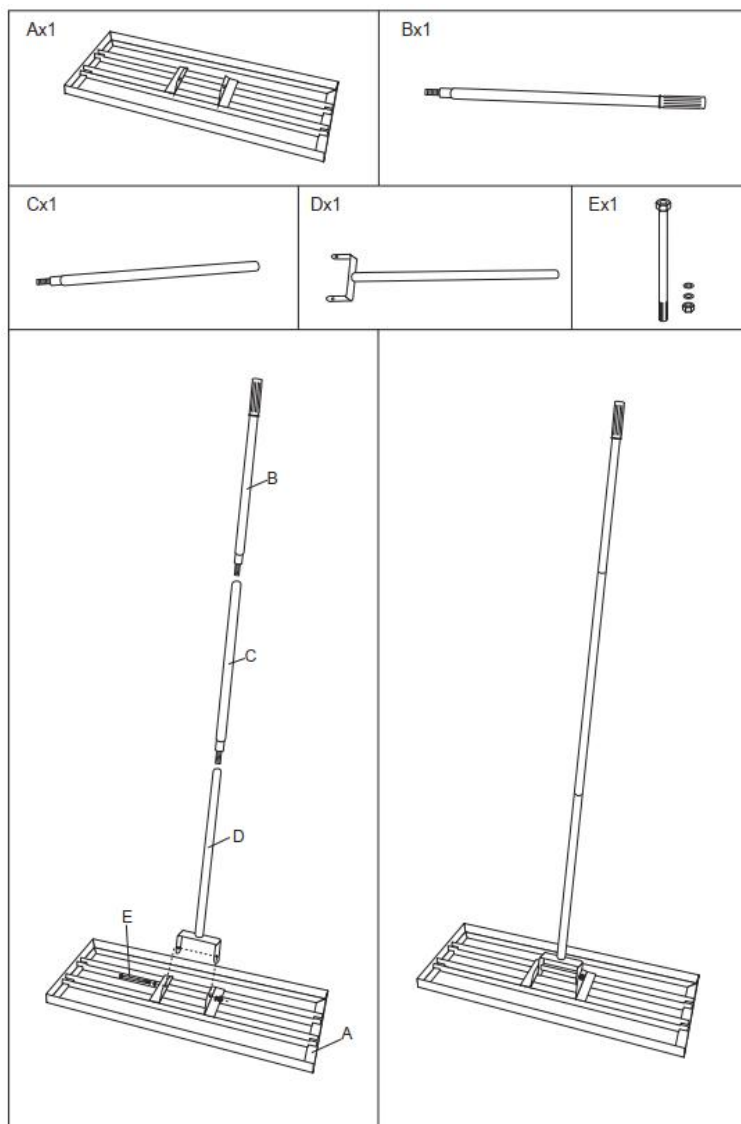

PARTS LIST AND ASSEMBLING

Panel   B: Końcowa część uchwytu   C: Środkowa część uchwytu
          D: Przednia część rękojści   E: Dokręcanie elementów