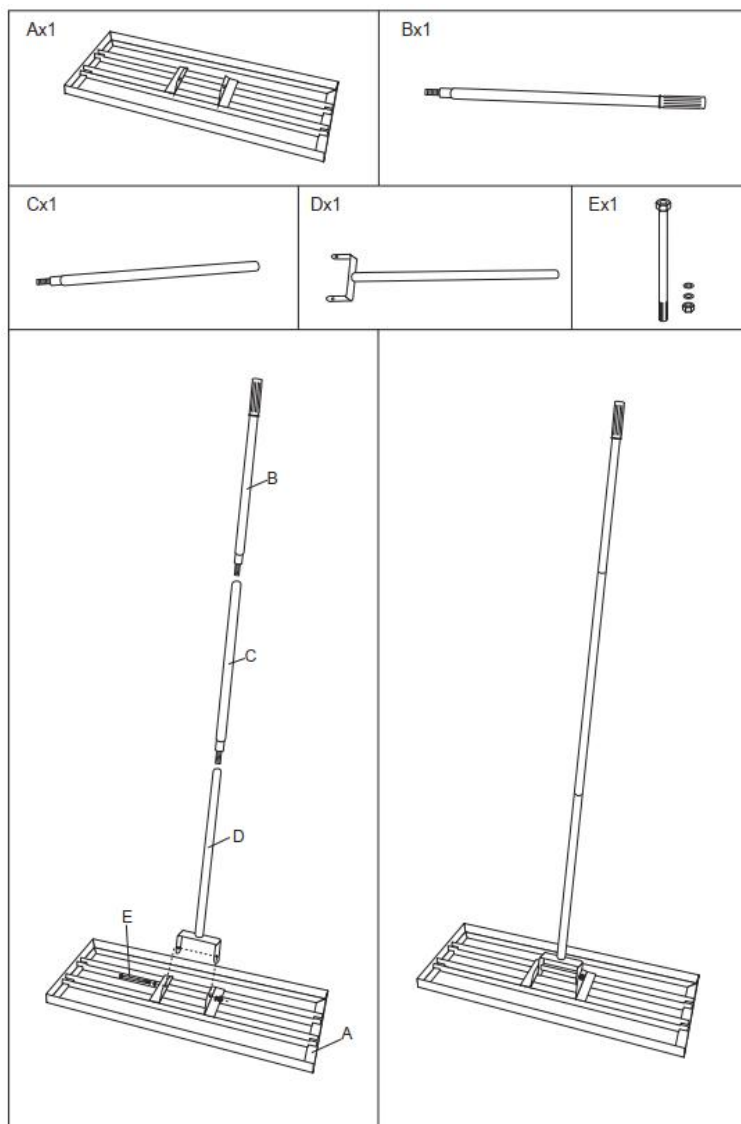

PARTS LIST AND ASSEMBLING

Ein Panel   B: Endabschnitt des Griffs   C: Mittelteil des Griffs
D: Vorderer Teil des Griffs   E: Komponenten festziehen