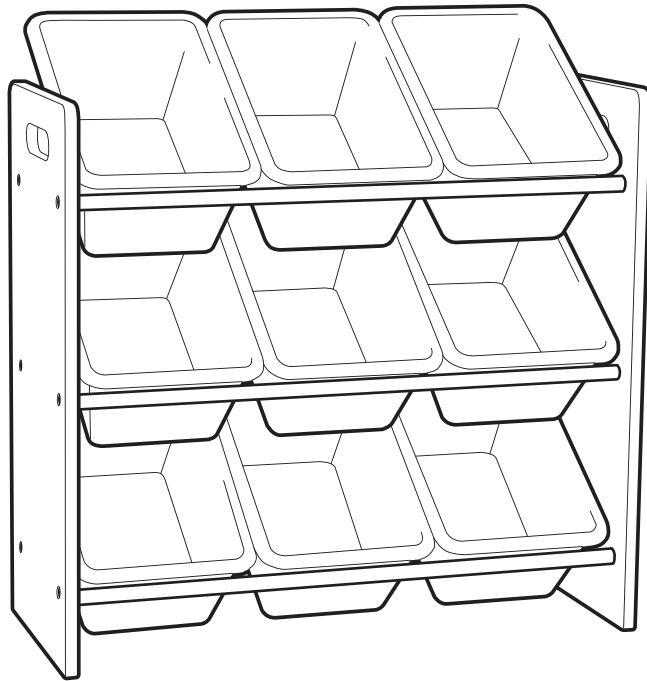

(844) 509-4888 www.humblecrew.com MAR20DS

ORGANIZER WITH 9 BINS
ORGANIZADOR CON 9 CONTENEDORES
ORGANISATEUR DE 9 BACS

PRODUCT INFO
INFORMACIÓN DEL PRODUCTO
RENSEIGNEMENTS SUR LE PRODUIT

Made in Taiwan / Hecho en Taiwán / Fabriqué à Taiwan

Model: W0517 / Modelo: W0517 / Modèle: W0517

Collection: Cambridge / Colección: Cambridge / Collection: Cambridge

Description: White / Descripción: Blanco / Description: Blanc

WARNING: CHOKING HAZARD
SMALL PARTS NOT FOR CHILDREN UNDER 3 YEARS.