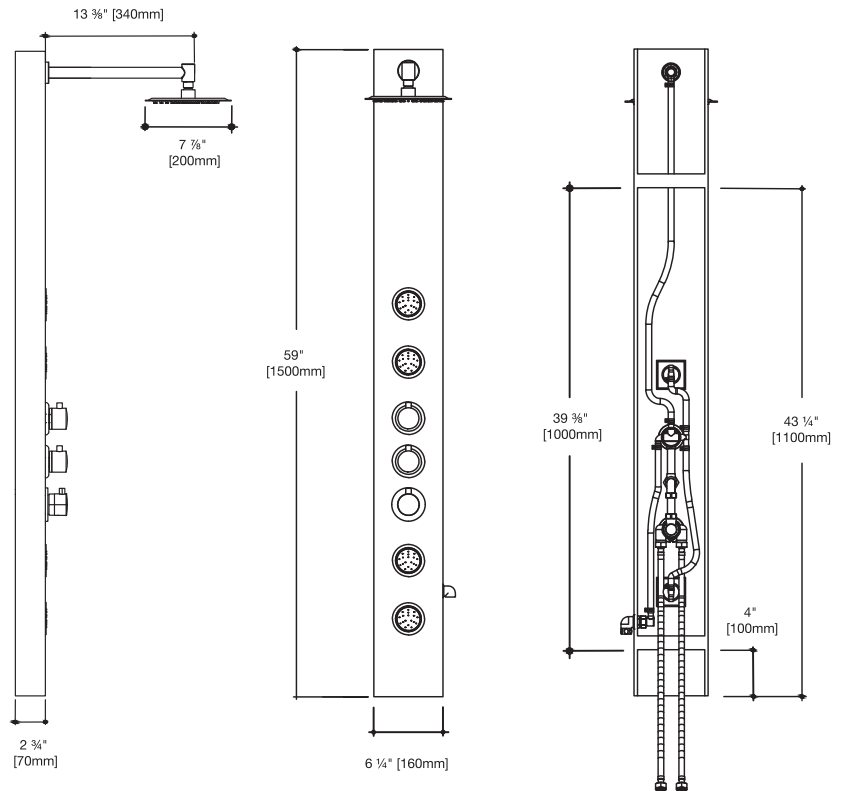

DIMENSIONS / DIMENSIONES / DIMENSIONS

Side View
Vista lateral
Vue de côté

Front View
Vista Frontal
Vue de face

Back View
Vista trasera
Vue arrière

CERTIFICATE & WARRANTY / CERTIFICADO Y GARANTÍA / CERTIFICAT & GARANTIE

1. cUPC certified by IAPMO
   - All VIGO Shower Panels have a Limited Lifetime Warranty.
2. Certificado cUPC por IAPMO
   Todos los Paneles de ducha VIGO tienen una Garantía Limitada de Por Vida.
3. cUPC certifié par IAPMO
   Tous les panneaux de douches VIGO ont une garantie à vie limitée.

JOB INFORMATION / INFORMACION DEL TRABAJO / INFORMATION SUR L'EMPLOI

Job Name / Nombre del trabajo / Nom du travail:

Contact / El contacto / Contact:

Date Specified / Fecha especificada / Date spécifiée :

Specifier / Especificador / Spécificateur:

Contractor / Contratista / Contratista: