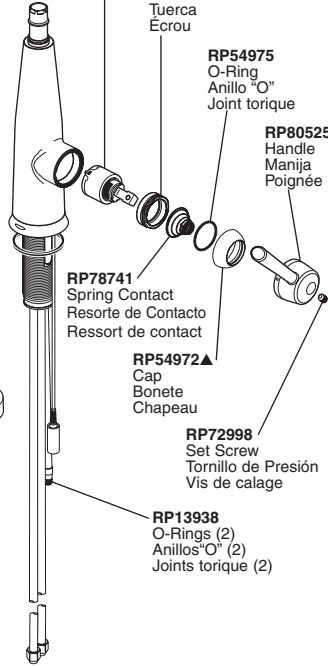

9113T-DST & 9913T-DST

RP80521▲
Bar Spout Assembly with Magnet
Ensamble del Tubo de Salida
Bec

RP80524▲
Sprayer Assembly
Ensamble de Rociador
Pulvérisateur

RP60923
Retainer
Funda
Douille

RP74836
Cartridge Assembly
Ensamble del la Válvula
Soupape

RP80619
Bonnet Nut
Tuerca
Ecrou

RP54975
O-Ring
Anillo "O"
Joint torique

RP80525▲
Handle
Manija
Poignée

RP47274▲
Optional Escutcheon, Plate, Nuts and Gasket
Chapa Opcional, Placa, Tuercas y Empaque
Plaque de finition facultative, plaque, écrous et joint

RP21945
Nuts (2)
Tuercas (2)
Ecrous (2)

RP37490
Isolation Plate
Placa del Aislamiento
Plaque d'isolation

RP71506
Spout Insulator
Aislador del Surtidor.
Isolateur de bec

RP78741
Spring Contact
Resorte de Contacto
Ressort de contact

RP54972▲
Cap
Bonete
Chapeau

RP72998
Set Screw
Tornillo de Presión
Vis de calage

RP13938
O-Rings (2)
Anillos "O" (2)
Joints torique (2)

RP50390
54" Hose Assembly & Clip
Ensamble de la Manguera y Presilla - 54"
Tuyau souple et agrafe - 54 po