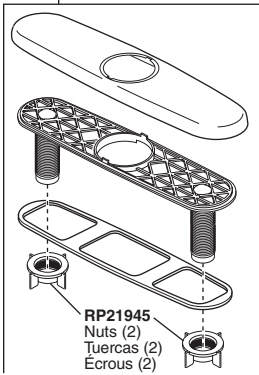

9113T-DST & 9913T-DST

RP80521▲
Bar Spout Assembly with Magnet
Ensamble del Tubo de Salida
Bec

RP80524▲
Sprayer Assembly
Ensamble de Rociador
Pulvérisateur

RP60923
Retainer
Funda
Douille

RP74836
Cartridge Assembly
Ensamble del la Válvula
Soupape

RP80619
Bonnet Nut
Tuerca
Ecrou

RP54975
O-Ring
Anillo "O"
Joint torique

RP80525▲
Handle
Manija
Poignée

RP47274▲
Optional Escutcheon, Plate, Nuts and Gasket
Chapa Opcional, Placa, Tuercas y Empaque
Plaque de finition facultative, plaque, écrous et joint

RP54972▲
Cap
Bonete
Chapeau

RP72998
Set Screw
Tornillo de Presión
Vis de calage

RP13938
O-Rings (2)
Anillos "O" (2)
Joints torique (2)

RP50390
54" Hose Assembly & Clip
Ensamble de la Manguera y Presilla - 54"
Tuyau souple et agrafe - 54 po