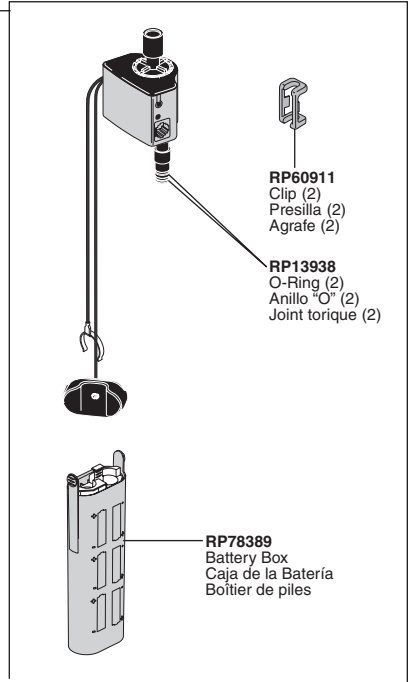

RP60911
Clip (2)
Presilla (2)
Agrafe (2)

RP13938
O-Ring (2)
Anillo "O" (2)
Joint torique (2)

RP78389
Battery Box
Caja de la Batería
Boîtier de piles

Other useful accessories that may be purchased separately.

Otros accesorios útiles que se pueden comprar por separado.

Autres accessoires utiles pouvant être achetés séparément.

RP63263
Adapters
3/8"-24 UNEF to 1/2"-20 UN &
3/8"-24 UNEF to 1/2"-14 NPSM
Adaptadors
3/8"-24 UNEF a 1/2"-20 UN &
3/8"-24 UNEF a 1/2"-14 NPSM
Adaptateurs
3/8 po-24 UNEF à 1/2 po-20 UN et
3/8 po-24 UNEF à 1/2 po-14 NPSM

RP63264
Adapters (10) 3/8"-24 UNEF to 1/2"-20 UN
Adaptadors (10) 3/8"-24 UNEF a 1/2"-20 UN
Adaptateurs (10) 3/8 po-24 UNEF à 1/2 po-20 UN

RP63265
Adapters (10) 3/8"-24 UNEF to 1/2"-14 NPSM
Adaptadors (10) 3/8"-24 UNEF a 1/2"-14 NPSM
Adaptateurs (10) 3/8 po-24 UNEF à 1/2 po-14 NPSM