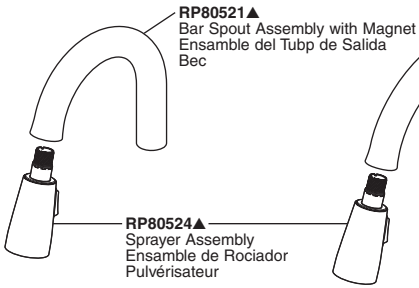

9113T-DST & 9913T-DST

RP80521▲
Bar Spout Assembly with Magnet
Ensamble del Tubo de Salida
Bec

RP80524▲
Sprayer Assembly
Ensamble de Rociador
Pulvérisateur

RP60923
Retainer
Funda
Douille

RP74836
Cartridge Assembly
Ensamble del la Válvula
Soupape

RP80619
Bonnet Nut
Tuerca
Ecrou

RP54975
O-Ring
Anillo "O"
Joint torique

RP80525▲
Handle
Manija
Poignée

RP47274▲
Optional Escutcheon, Plate, Nuts and Gasket
Chapa Opcional, Placa, Tuercas y Empaque
Plaque de finition facultative, plaque, écrous et joint