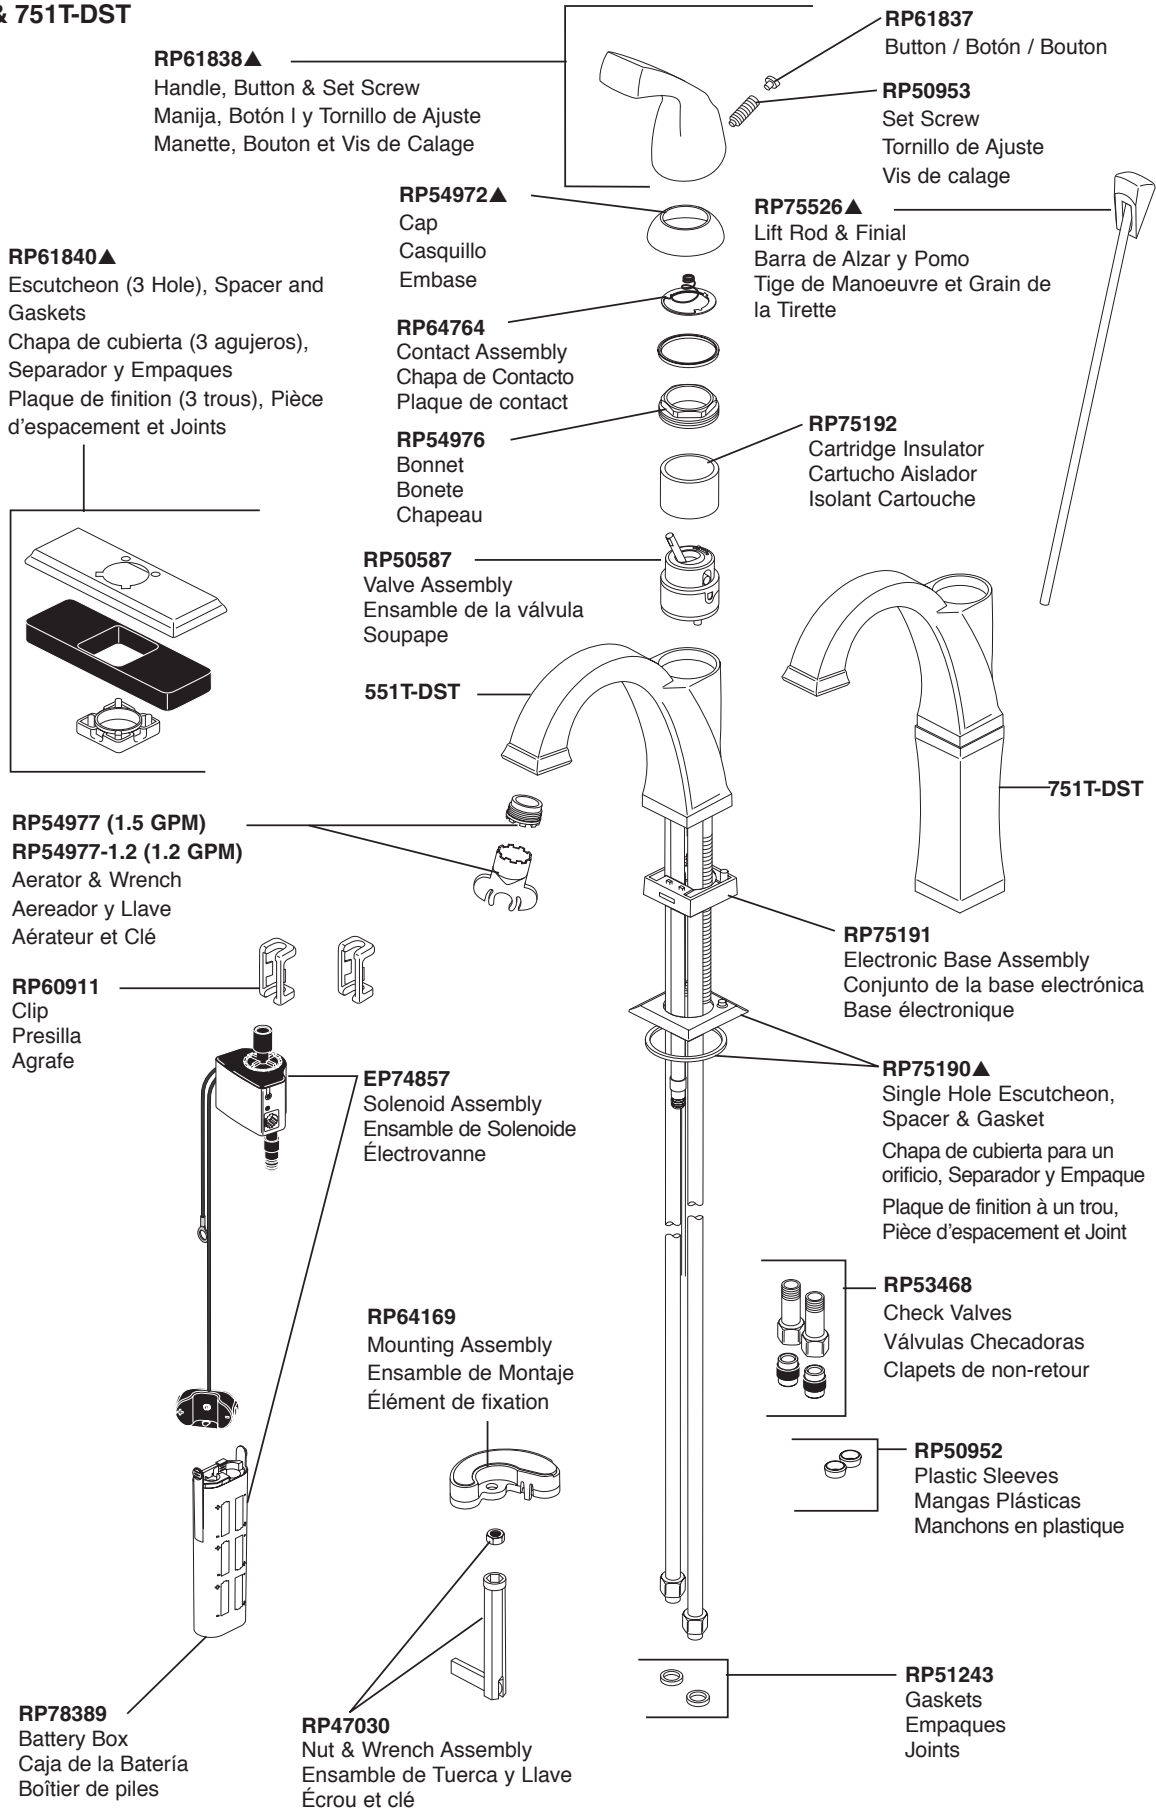

**Models/Modelos/Modèles**  
**551T-DST & 751T-DST**

▲Specify Finish / Especificque el Acabado / Précisez le Fini

**RP41587▲**  
 Plastic Pop-Up Assembly Less Lift Rod  
 Ensemble del Desagüe Automático  
 Plástico Menos la Barra de Alzar  
 Renvoi Mécanique en Plastique Sans la  
 Tige de Manoeuvre

**EP73954**  
 9 Volt Power Supply (Accessory Order Only)  
 Fuente de alimentación de 9 voltios (Orden  
 de accesorios solamente)  
 Alimentation électrique 9 volts (L'accessoire  
 seulement)

**Other useful accessories that may be purchased separately.**  
**Otros accesorios útiles que se pueden comprar por separado.**  
**Autres accessoires utiles pouvant être achetés séparément.**

**RP63263**

Adapters  
 3/8"-24 UNEF to 1/2"-20 UN &  
 3/8"-24 UNEF to 1/2"-14 NPSM

Adaptadors  
 3/8"-24 UNEF a 1/2"-20 UN &  
 3/8"-24 UNEF a 1/2"-14 NPSM

Adpteurs  
 3/8 po-24 UNEF à 1/2 po-20 UN et  
 3/8 po-24 UNEF à 1/2 po-14 NPSM

**RP63264**

Adapters (10) 3/8"-24 UNEF to 1/2"-20 UN  
 Adaptadors (10) 3/8"-24 UNEF a 1/2"-20 UN  
 Adpteurs (10) 3/8 po-24 UNEF à 1/2 po-20 UN

**RP63265**

Adapters (10) 3/8"-24 UNEF to 1/2"-14 NPSM  
 Adaptadors (10) 3/8"-24 UNEF a 1/2"-14 NPSM  
 Adpteurs (10) 3/8 po-24 UNEF à 1/2 po-14 NPSM