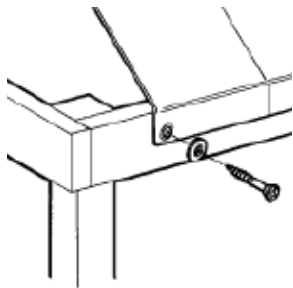

Attach Canopy to existing play set using the screws and washers provided. Attach one side, stretch tight and secure opposite side.

Unir juego de toldo al juego existente, usando los tornillos y las arandelas provistos. Unir un lado, extender, templar y luego asegurar el lado opuesto.

Fixer jeu d'auvent au centre de jeu existant à l'aide des vis et des rondelles comprises. Fixer un côté, tendre la bâche et fixer le côté opposé.

Contains: One 13 oz. vinyl canopy and hardware required to attach it to an existing Swing•N•Slide play set. Measures 43" x 90"

Contiene: Un toldo vinílico de alta calidad de 13 oz, y las piezas metálicas necesarias para unirla al juego existente Swing•N•Slide. Mide 43" x 90"

Contient: Auvent de vinyle de grande qualité, de calibre 13 oz, et la quincaillerie nécessaire pour le fixer à un centre de jeu Swing•N•Slide existant. Mesure 43 po (1,1 m) x 90 po (2,3 m)

**Seguridad
Safety
Sûreté**

**SOLAMENTE PARA USO EN EL PATIO TRASERO PRIVADO
¡NO DEBE USARSE EN LUGARES PÚBLICOS!**

Made in China
Hecho en la China
Fait dans la Chine

Swing-N-Slide® is a company of:

www.playcore.com

Swing-N-Slide® • 1212 Barberry Drive • Janesville, Wisconsin 53545 www.swing-n-slide.com/timberbilt • 1-800-888-1232
Specifications subject to change without notice. • Las especificaciones sujetas cambiar sin nota. • Les spécifications exposent pour changer sans la notification.

LA 6031