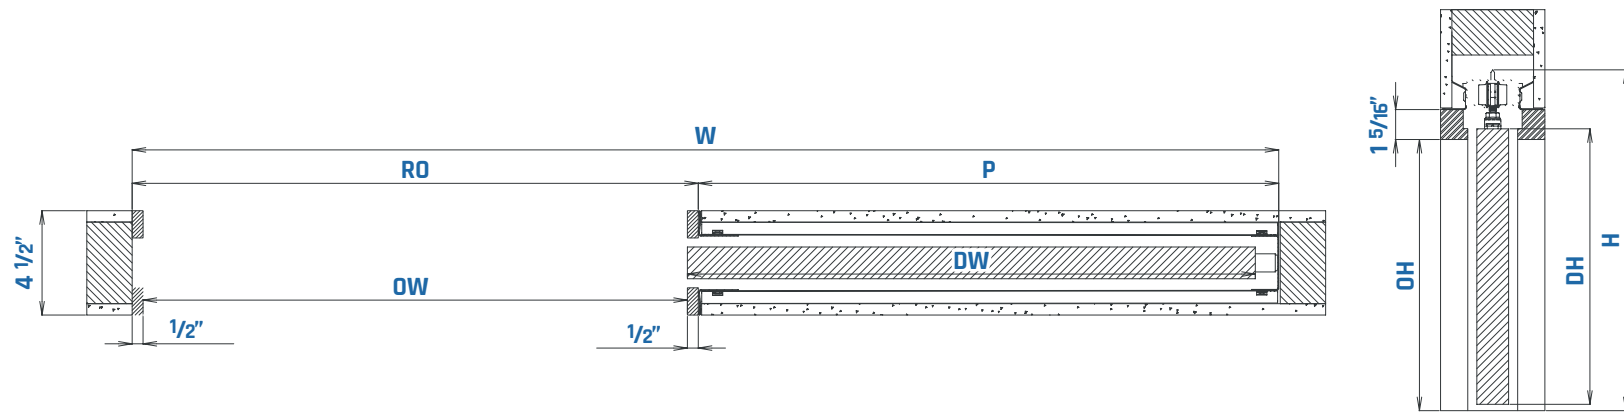

Rocket Door Frames

ROCKET POCKET US - SINGLE DOOR

SIZE CHART

DW	DH	STUD	RO	P	W	H	OW	OH
24"	80"	2x4	24"	24 ⁵ / ₈ "	48 ⁵ / ₈ "	82 ³ / ₄ "	23"	79 ⁷ / ₈ "
28"	80"	2x4	27 ⁵ / ₈ "	28 ⁵ / ₈ "	56 ¹ / ₄ "	82 ³ / ₄ "	26 ³ / ₄ "	79 ⁷ / ₈ "
30"	80"	2x4	29 ³ / ₄ "	30 ⁵ / ₈ "	60 ³ / ₈ "	82 ³ / ₄ "	28 ³ / ₄ "	79 ⁷ / ₈ "
32"	80"	2x4	31 ³ / ₄ "	32 ⁵ / ₈ "	64 ³ / ₈ "	82 ³ / ₄ "	30 ³ / ₄ "	79 ⁷ / ₈ "
34"	80"	2x4	33 ³ / ₄ "	34 ⁵ / ₈ "	68 ³ / ₈ "	82 ³ / ₄ "	32 ³ / ₄ "	79 ⁷ / ₈ "
36"	80"	2x4	35 ⁵ / ₈ "	36 ⁵ / ₈ "	72 ¹ / ₄ "	82 ³ / ₄ "	34 ⁵ / ₈ "	79 ⁷ / ₈ "