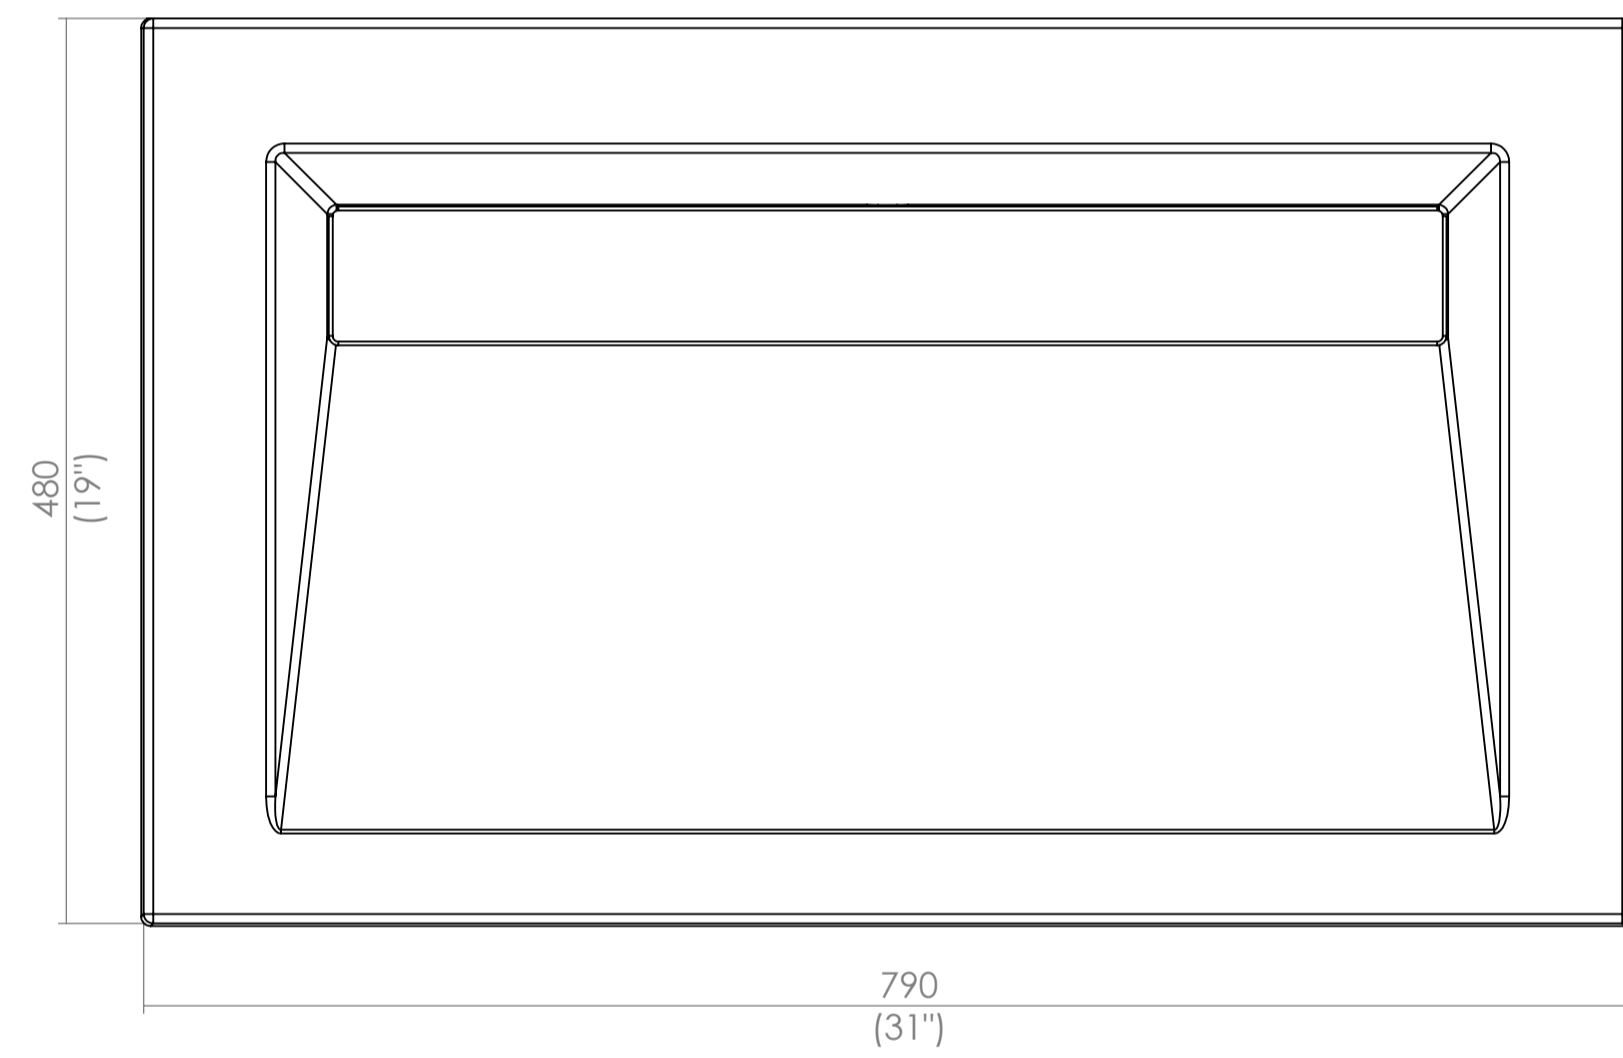

Back Side View

Upper Side View

Left Side View

Left Side View

Front Side View

Right Side View

Back Side View

Upper Side View

Left Side View

Front Side View

Right Side View

 Product specification sheet				Length (in)	Width (in)	height (in)	Nombre de producto
				19"	31"	5 5/16"	
F-MO-09 VERSION: V.5				Material: Cultured Marble			
FECHA: OCT 21/2015	Alejandro Isaza			Observations			
AUTHORIZED	Ismael Correa			Las dimensiones de los productos de mármol cultivado pueden variar debido a las condiciones del material, estas variaciones no comprometen la estética o el funcionamiento del producto // The dimensions of the products of cultured marble can vary due to material conditions, these variations do not compromise the aesthetics or the functionality of the product.			
APPROVED	SRS			Todos los medidos están expresados en pulgadas por requerimiento del cliente // All measures are represented in inches due to client requirements.			
				SCALE:1:10	SHEET 2 OF 4		