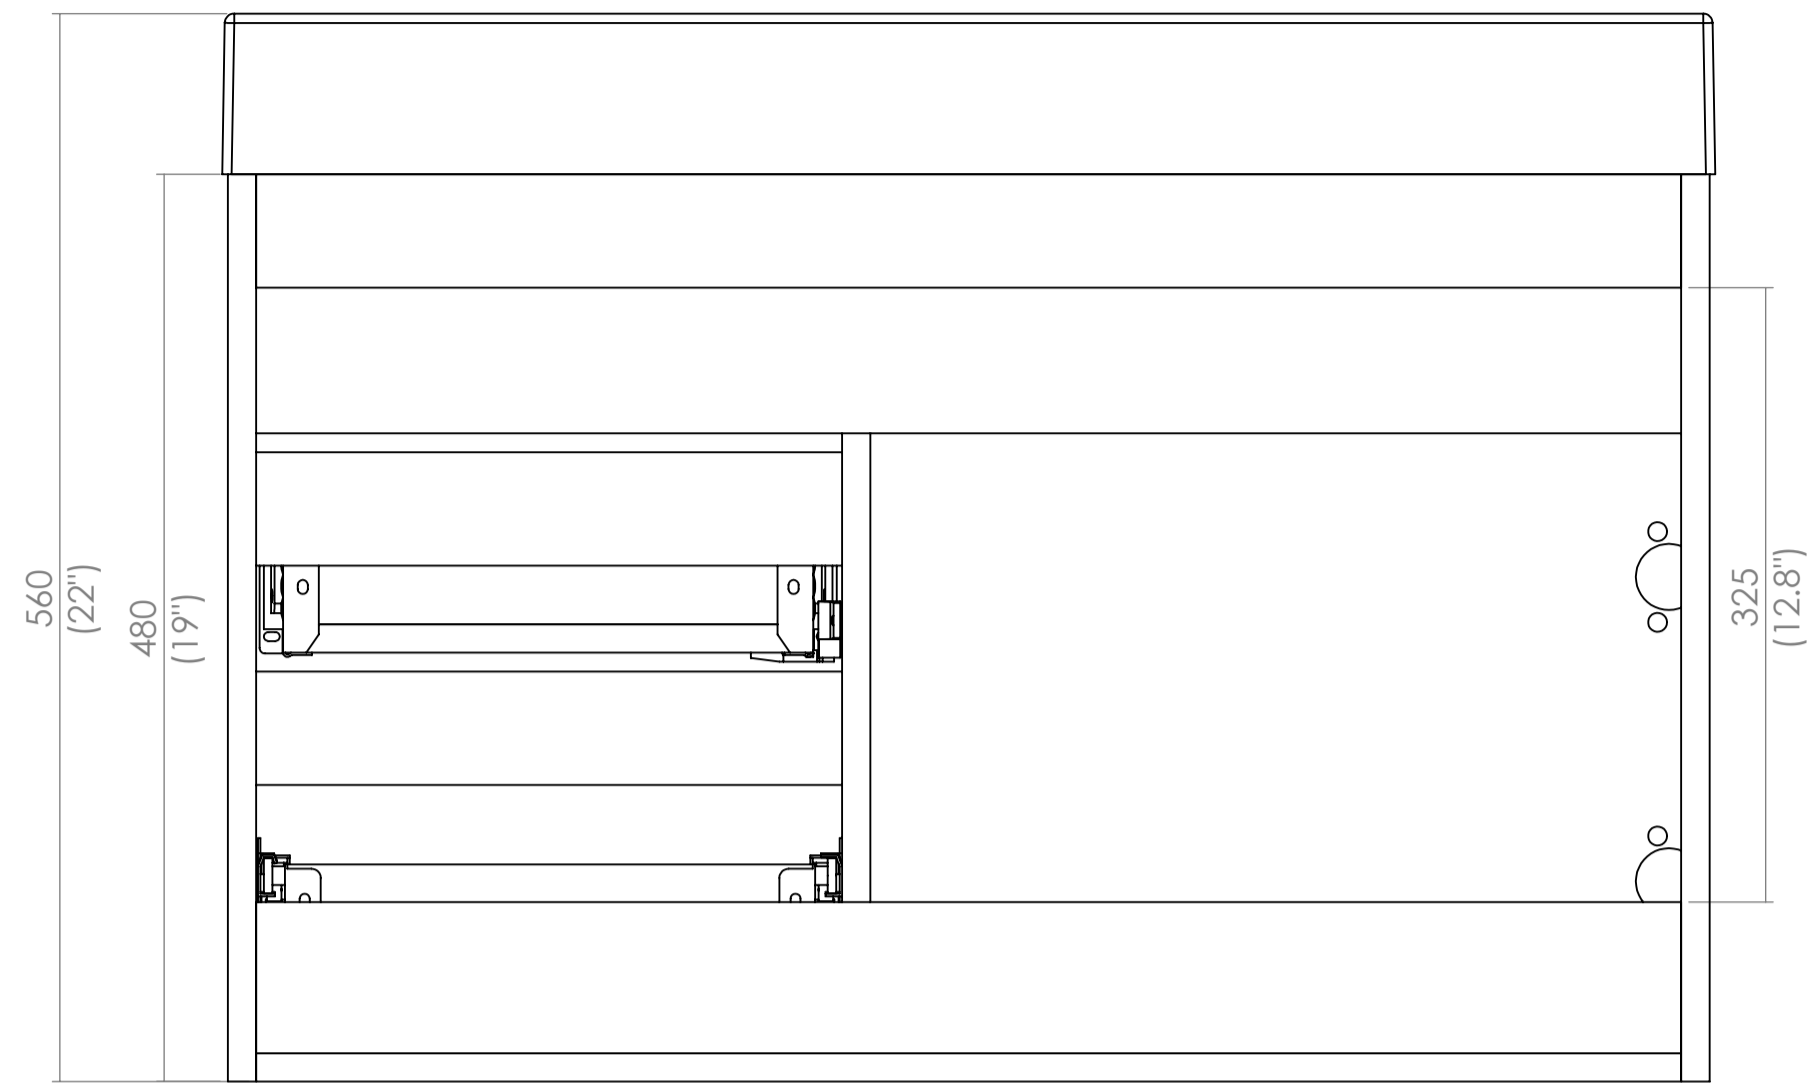

Back Side View

Upper Side View

Left Side View

Left Side View

Front Side View

Right Side View

Back Side View

Upper Side View

Left Side View

Front Side View

Right Side View

 Product specification sheet				Length (in)	Width (in)	height (in)	Nombre de producto
				19"	31"	5 5/16"	
F-MO-09 VERSION: V.5				Material: Cultured Marble			
FECHA: OCT 21/2015	Alejandro Isaza			Observations			
AUTHORIZED	Ismael Correa			Las dimensiones de los productos de mármol cultivado pueden variar debido a las condiciones del material, estas variaciones no comprometen la estética o el funcionamiento del producto // The dimensions of the products of cultured marble can vary due to material conditions, these variations do not compromise the aesthetics or the functionality of the product.			
APPROVED	SRS			Todos los medidos están expresados en pulgadas por requerimiento del cliente // All measures are represented in inches due to client requirements.			
				SCALE:1:10	SHEET 2 OF 4		