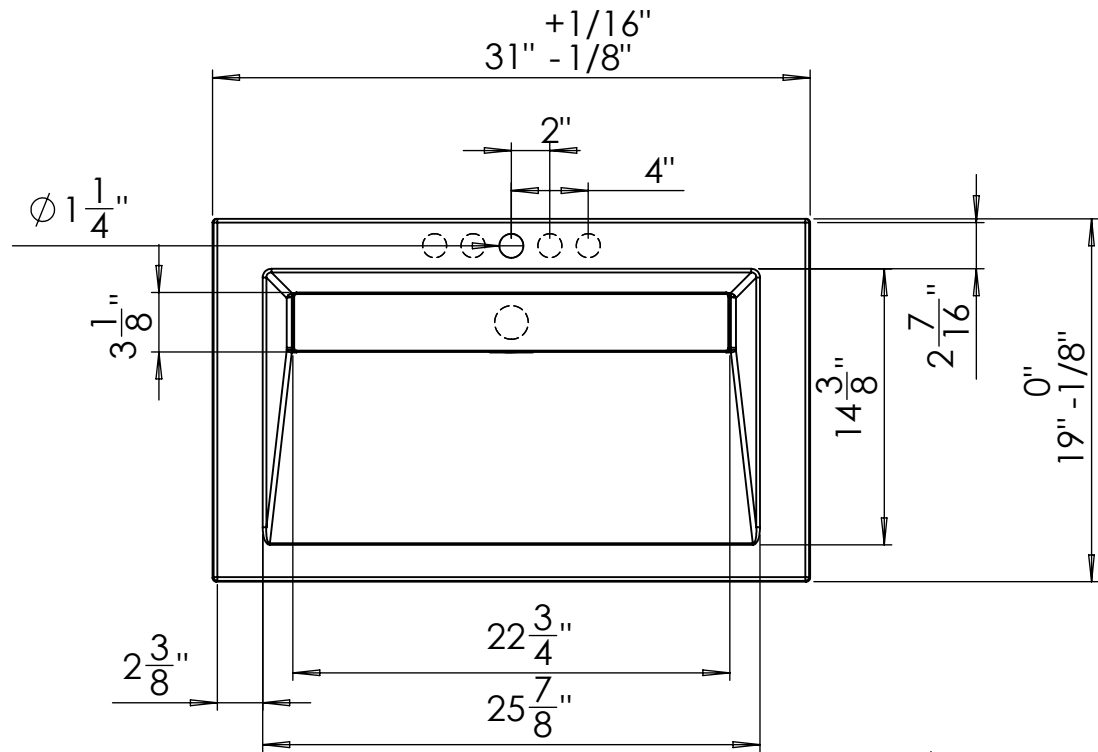

Left Side View

Front Side View

Right Side View

 Product specification sheet				Length (in)	Width (in)	height (in)	Nombre de producto
				19"	31"	5 5/16"	
F-MO-09 VERSION: V.5				Material: Cultured Marble			
FECHA: OCT 21/2015	Alejandro Isaza			Observations			
AUTHORIZED	Ismael Correa			Las dimensiones de los productos de mármol cultivado pueden variar debido a las condiciones del material, estas variaciones no comprometen la estética o el funcionamiento del producto // The dimensions of the products of cultured marble can vary due to material conditions, these variations do not compromise the aesthetics or the functionality of the product.			
APPROVED	SRS			Todos los medidos están expresados en pulgadas por requerimiento del cliente // All measures are represented in inches due to client requirements.			
				SCALE:1:10	SHEET 2 OF 4		