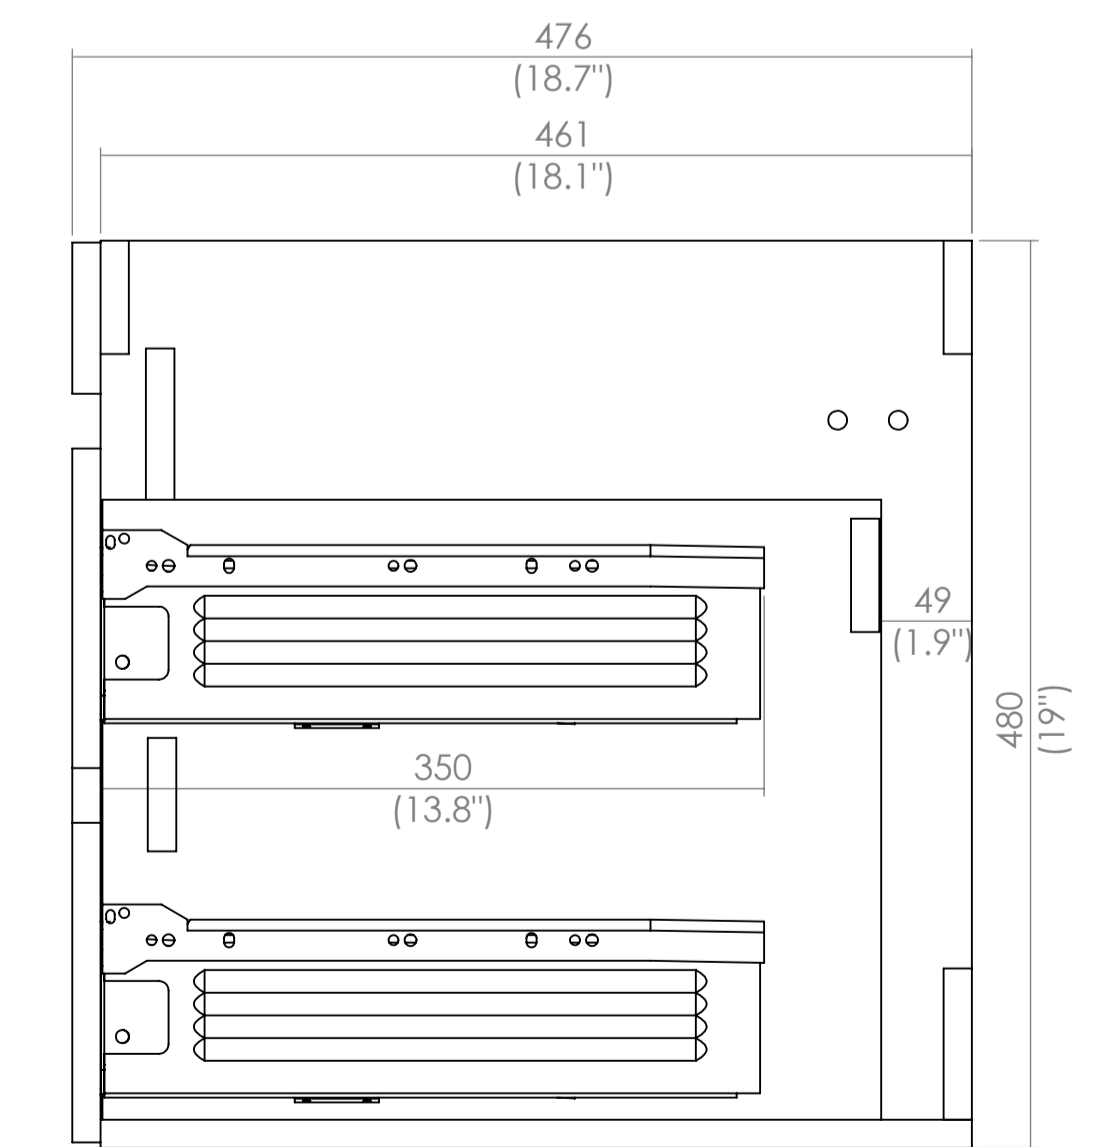

Back Side View

Upper Side View

Left Side View

Left Side View

Front Side View

Right Side View

Back Side View

Upper Side View

Left Side View

Front Side View

Right Side View

 Product specification sheet				Length (in)	Width (in)	height (in)	Nombre de producto
				19"	31"	5 5/16"	
F-MO-09 VERSION: V.5				Material: Cultured Marble			
FECHA: OCT 21/2015	Alejandro Isaza			Observations			
AUTHORIZED	Ismael Correa			Las dimensiones de los productos de mármol cultivado pueden variar debido a las condiciones del material, estas variaciones no comprometen la estética o el funcionamiento del producto // The dimensions of the products of cultured marble can vary due to material conditions, these variations do not compromise the aesthetics or the functionality of the product.			
APPROVED	SRS			Todos los medidos están expresados en pulgadas por requerimiento del cliente // All measures are represented in inches due to client requirements.			
				SCALE:1:10	SHEET 2 OF 4		