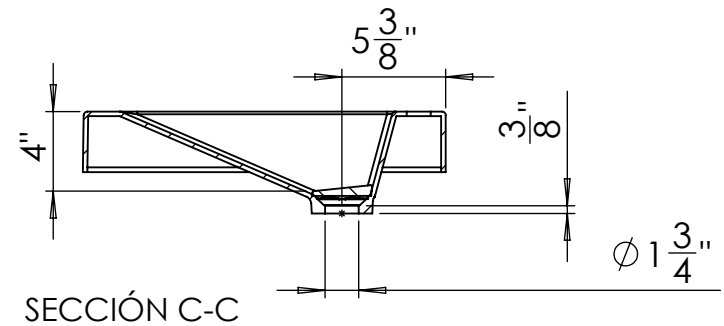

Left Side View

Front Side View

Right Side View

 Product specification sheet				Length (in)	Width (in)	height (in)	Nombre de producto
				19"	31"	5 5/16"	
F-MO-09 VERSION: V.5				Material: Cultured Marble			
FECHA: OCT 21/2015	Alejandro Isaza			Observations			
AUTHORIZED	Ismael Correa			Las dimensiones de los productos de mármol cultivado pueden variar debido a las condiciones del material, estas variaciones no comprometen la estética o el funcionamiento del producto // The dimensions of the products of cultured marble can vary due to material conditions, these variations do not compromise the aesthetics or the functionality of the product.			
APPROVED	SRS			Todos los medidos están expresados en pulgadas por requerimiento del cliente // All measures are represented in inches due to client requirements.			
				SCALE:1:10	SHEET 2 OF 4		