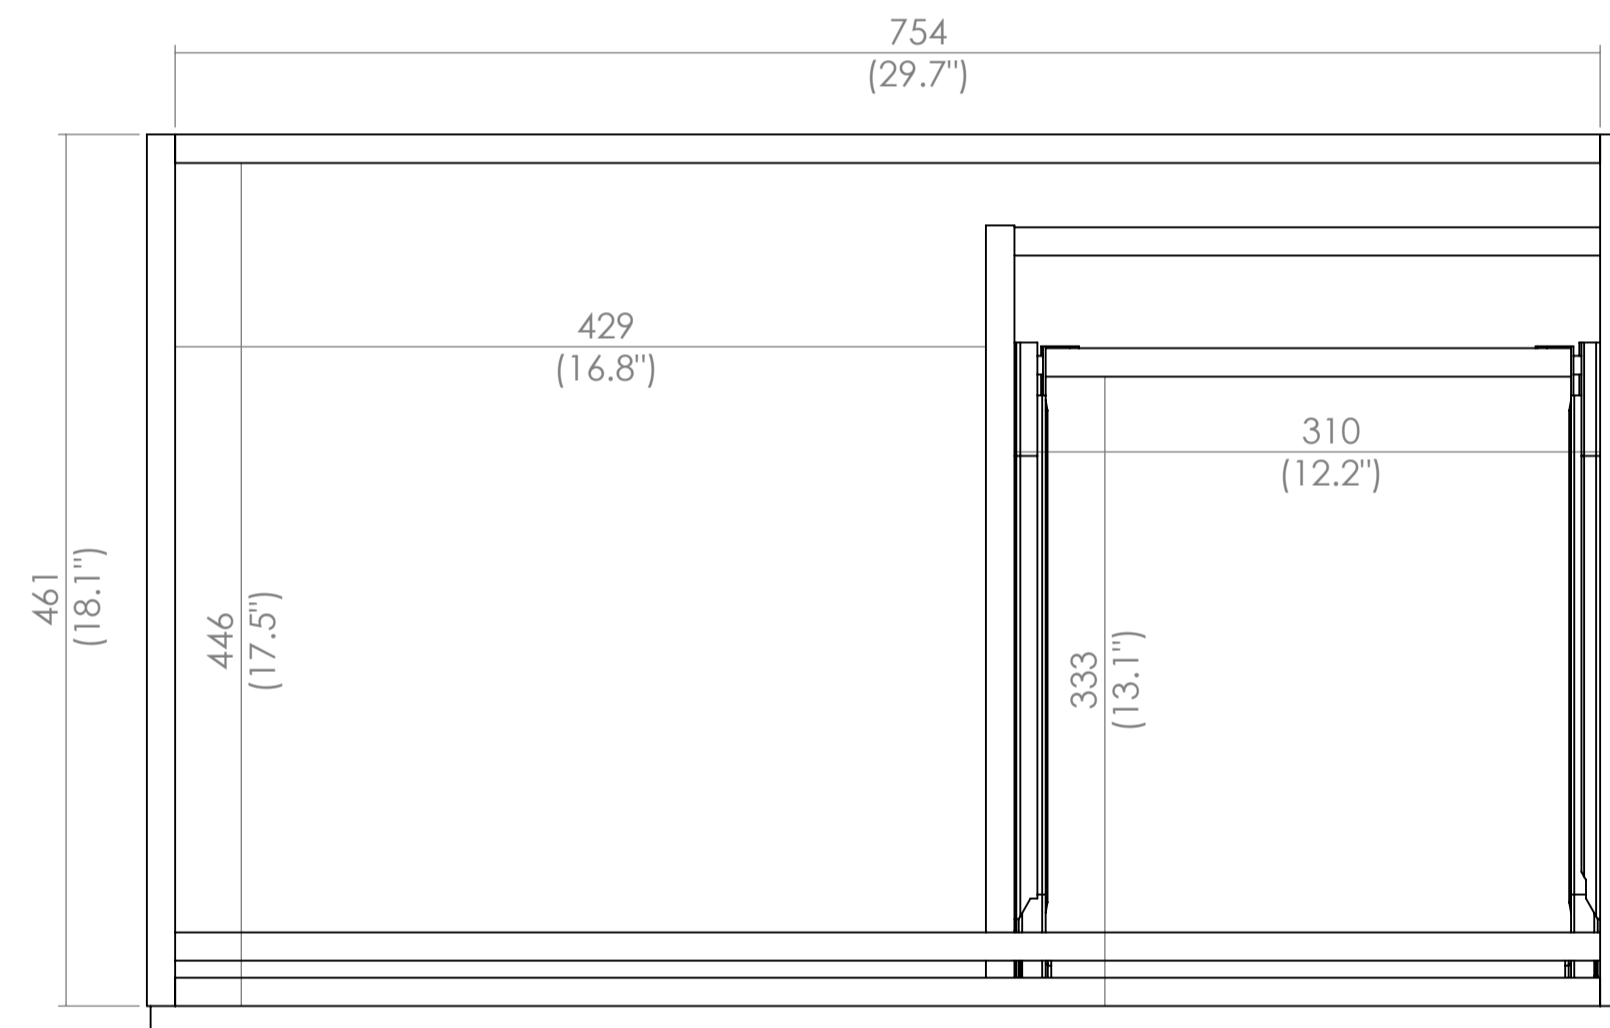

Back Side View

Upper Side View

Left Side View

Left Side View

Front Side View

Right Side View

Back Side View

Upper Side View

Left Side View

Front Side View

Right Side View

 Product specification sheet				Length (in)	Width (in)	height (in)	Nombre de producto
				19"	31"	5 5/16"	
F-MO-09 VERSION: V.5				Material: Cultured Marble			
FECHA: OCT 21/2015	Alejandro Isaza			Observations			
AUTHORIZED	Ismael Correa			Las dimensiones de los productos de mármol cultivado pueden variar debido a las condiciones del material, estas variaciones no comprometen la estética o el funcionamiento del producto // The dimensions of the products of cultured marble can vary due to material conditions, these variations do not compromise the aesthetics or the functionality of the product.			
APPROVED	SRS			Todos los medidos están expresados en pulgadas por requerimiento del cliente // All measures are represented in inches due to client requirements.			
				SCALE:1:10	SHEET 2 OF 4		