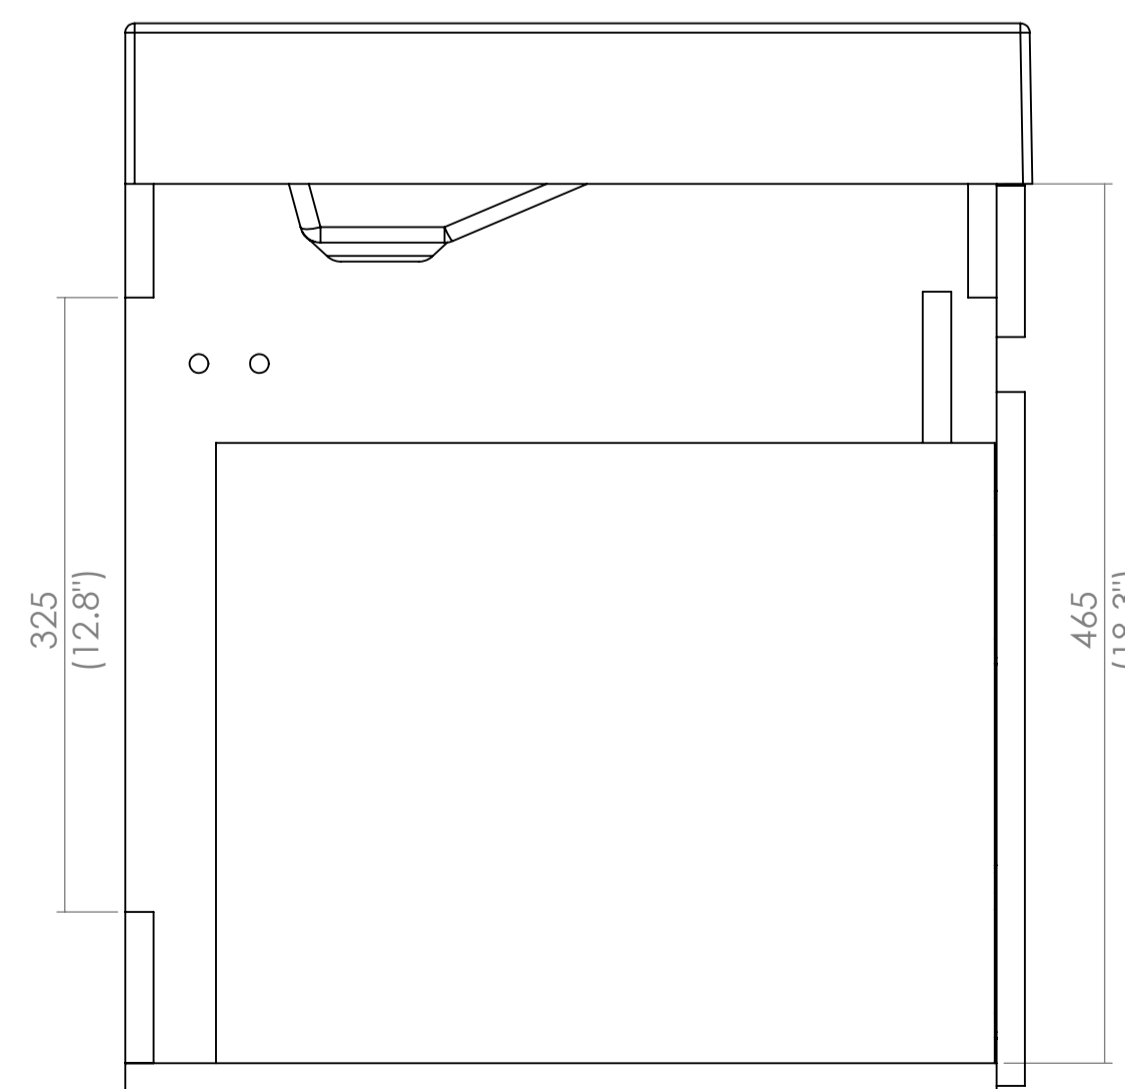

Back Side View

Upper Side View

Left Side View

Left Side View

Front Side View

Right Side View

Back Side View

Upper Side View

Left Side View

Front Side View

Right Side View

 Product specification sheet				Length (in)	Width (in)	height (in)	Nombre de producto
				19"	31"	5 5/16"	
F-MO-09 VERSION: V.5				Material: Cultured Marble			
FECHA: OCT 21/2015	Alejandro Isaza			Observations			
AUTHORIZED	Ismael Correa			Las dimensiones de los productos de mármol cultivado pueden variar debido a las condiciones del material, estas variaciones no comprometen la estética o el funcionamiento del producto // The dimensions of the products of cultured marble can vary due to material conditions, these variations do not compromise the aesthetics or the functionality of the product.			
APPROVED	SRS			Todos los medidos están expresados en pulgadas por requerimiento del cliente // All measures are represented in inches due to client requirements.			
				SCALE:1:10	SHEET 2 OF 4		