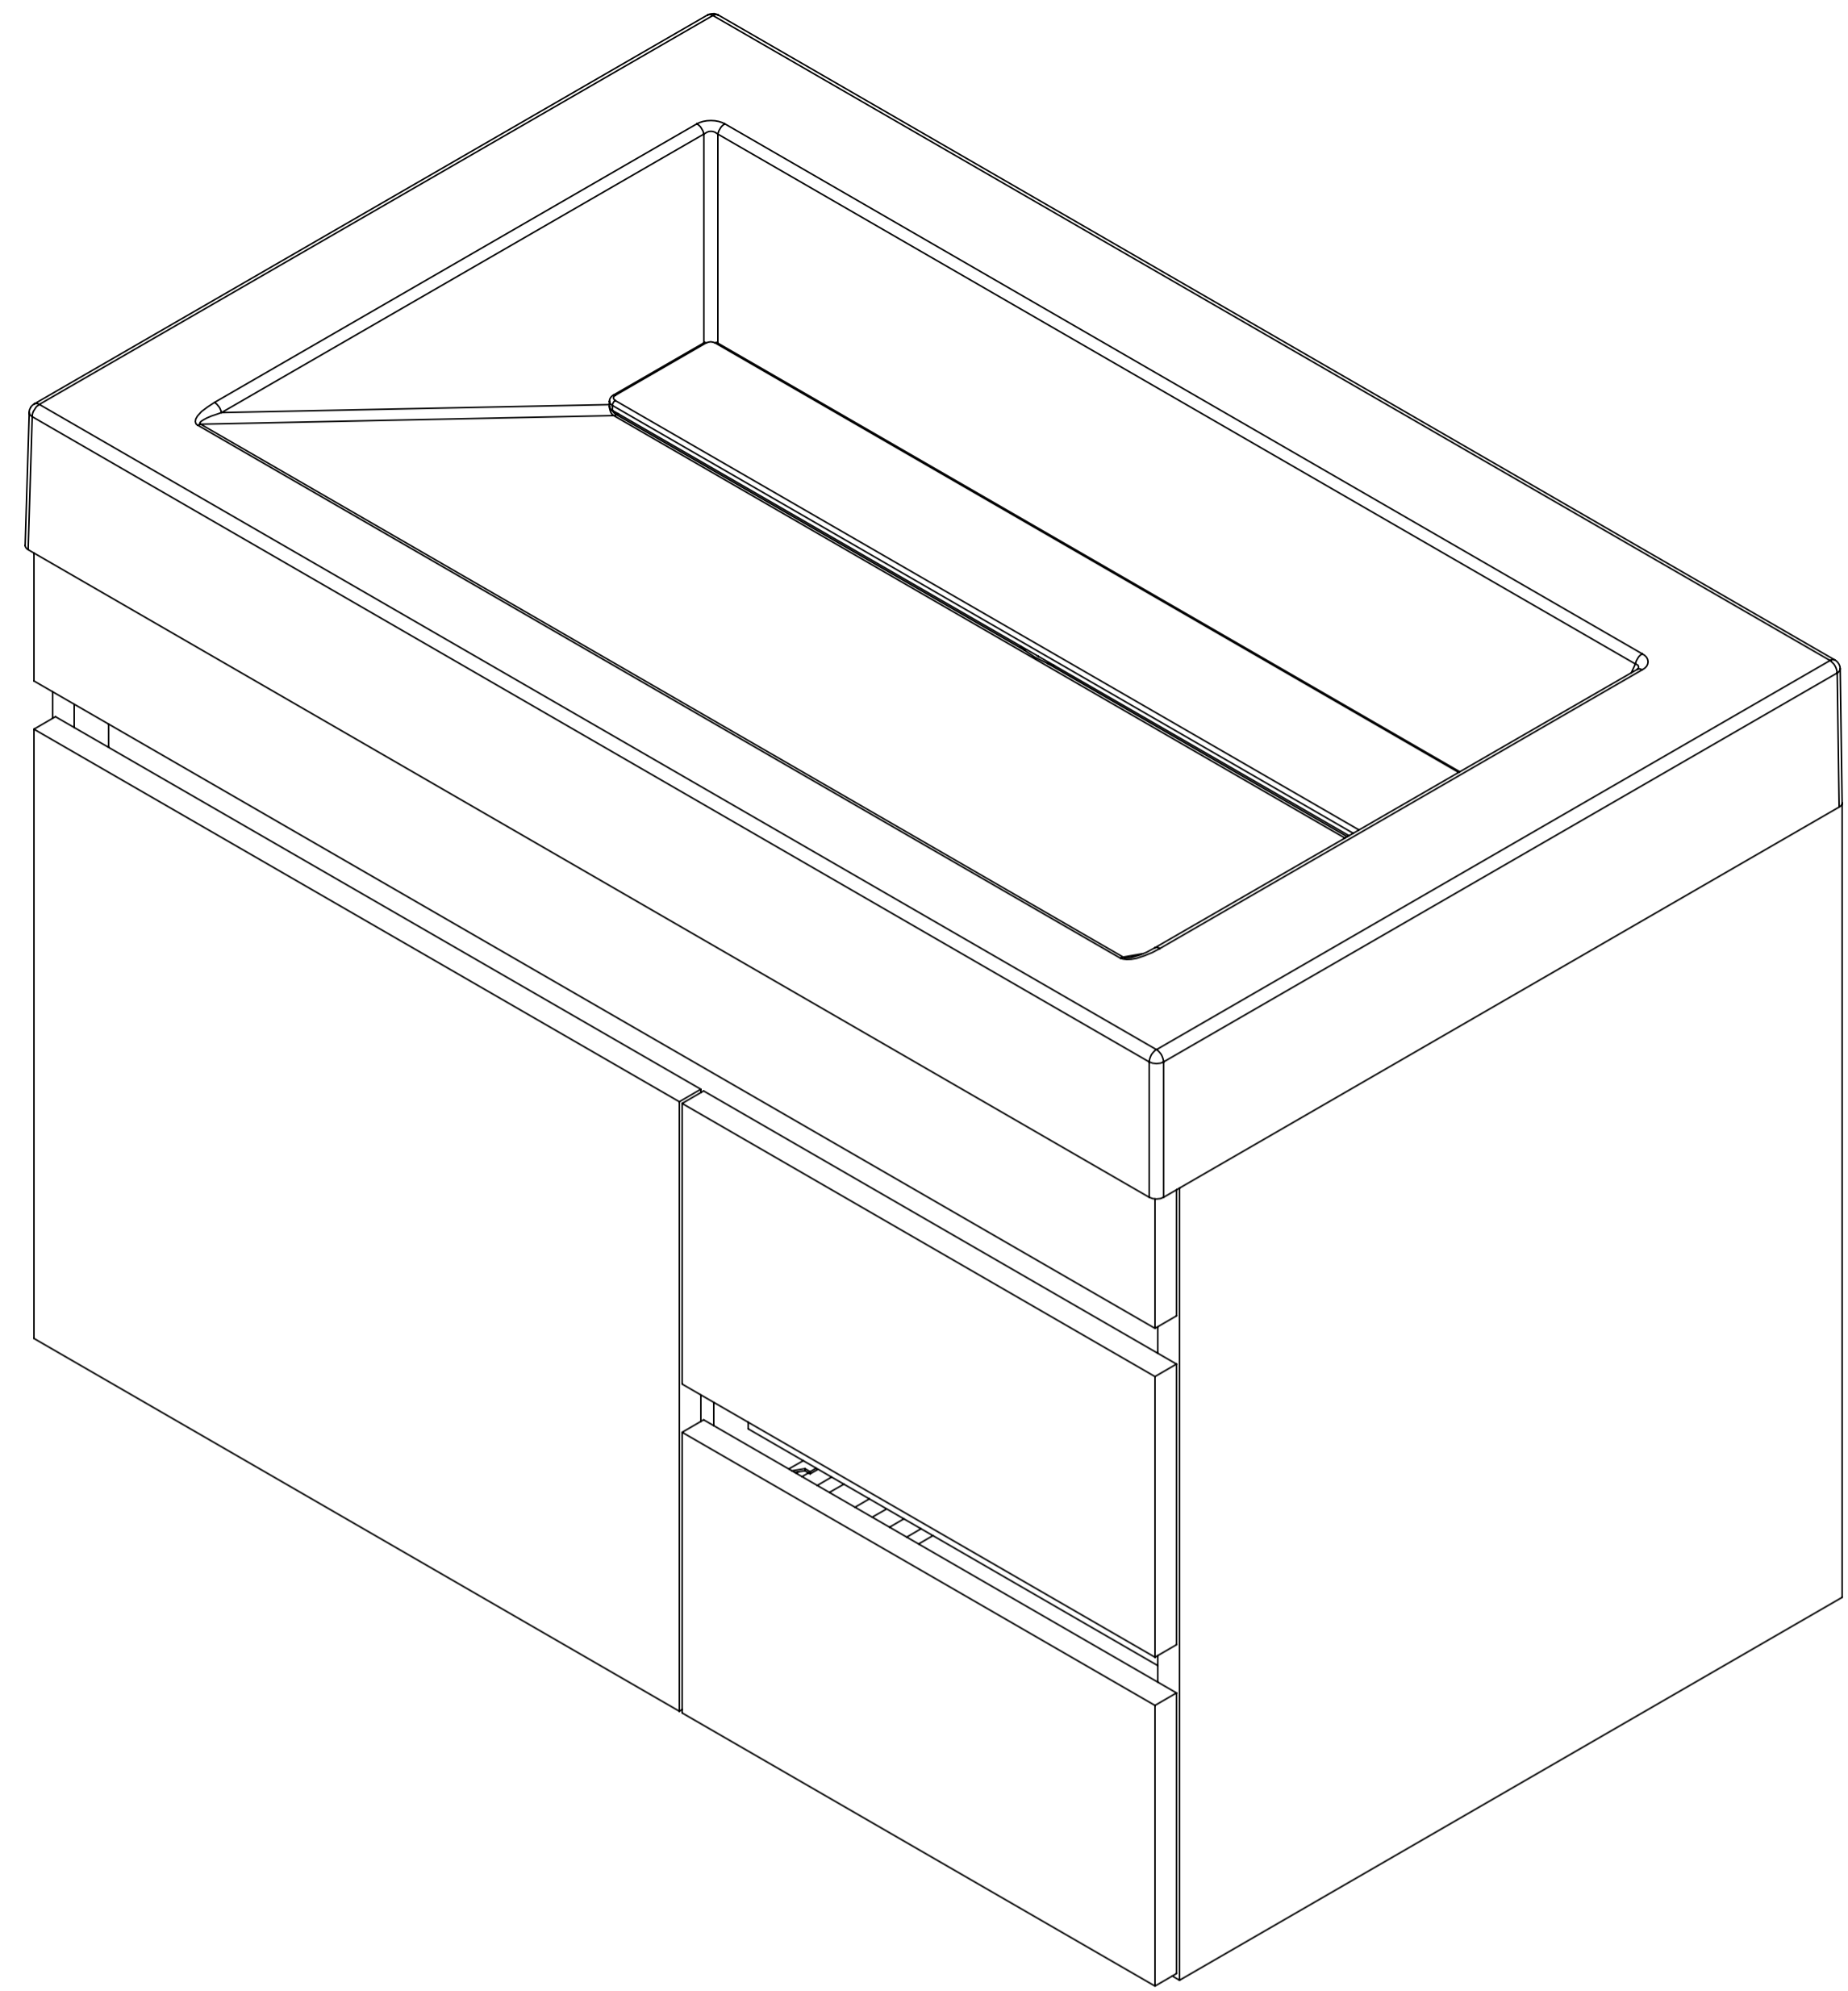

Back Side View

Upper Side View

Left Side View

Left Side View

Front Side View

Right Side View

Back Side View

Upper Side View

Left Side View

Front Side View

Right Side View

 Product specification sheet				Length (in)	Width (in)	height (in)	Nombre de producto
				19"	31"	5 5/16"	
F-MO-09 VERSION: V.5				Material: Cultured Marble			
FECHA: OCT 21/2015	Alejandro Isaza			Observations			
AUTHORIZED	Ismael Correa			Las dimensiones de los productos de mármol cultivado pueden variar debido a las condiciones del material, estas variaciones no comprometen la estética o el funcionamiento del producto // The dimensions of the products of cultured marble can vary due to material conditions, these variations do not compromise the aesthetics or the functionality of the product.			
APPROVED	SRS			Todos los medidos están expresados en pulgadas por requerimiento del cliente // All measures are represented in inches due to client requirements.			
				SCALE:1:10	SHEET 2 OF 4		