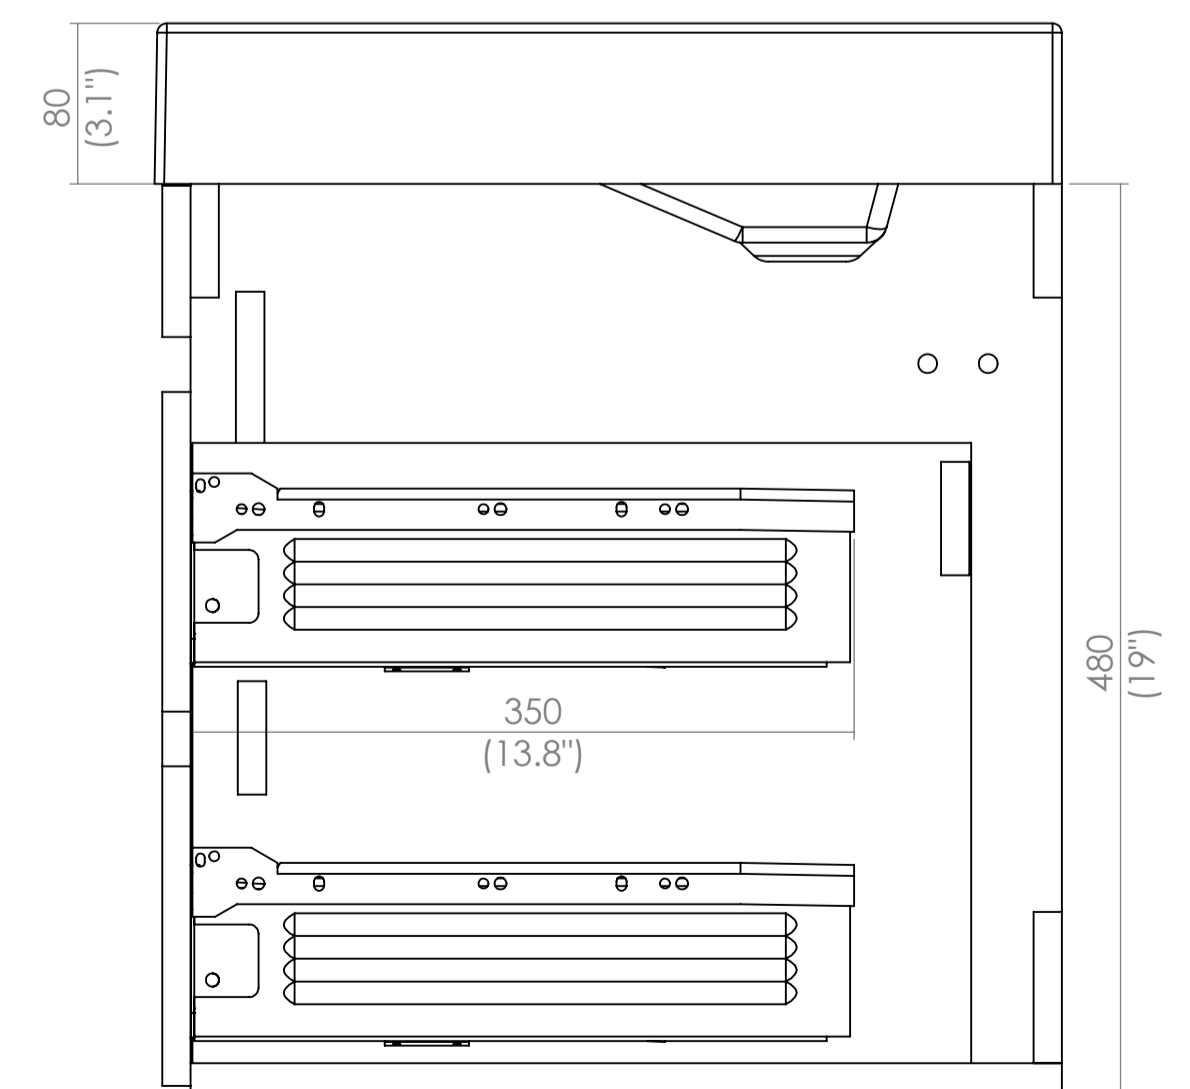

Back Side View

Upper Side View

Left Side View

Left Side View

Front Side View

Right Side View

Back Side View

Upper Side View

Left Side View

Front Side View

Right Side View

 Product specification sheet				Length (in)	Width (in)	height (in)	Nombre de producto
				19"	31"	5 5/16"	
F-MO-09 VERSION: V.5				Material: Cultured Marble			
FECHA: OCT 21/2015	Alejandro Isaza			Observations			
AUTHORIZED	Ismael Correa			Las dimensiones de los productos de mármol cultivado pueden variar debido a las condiciones del material, estas variaciones no comprometen la estética o el funcionamiento del producto // The dimensions of the products of cultured marble can vary due to material conditions, these variations do not compromise the aesthetics or the functionality of the product.			
APPROVED	SRS			Todos los medidos están expresados en pulgadas por requerimiento del cliente // All measures are represented in inches due to client requirements.			
				SCALE:1:10	SHEET 2 OF 4		