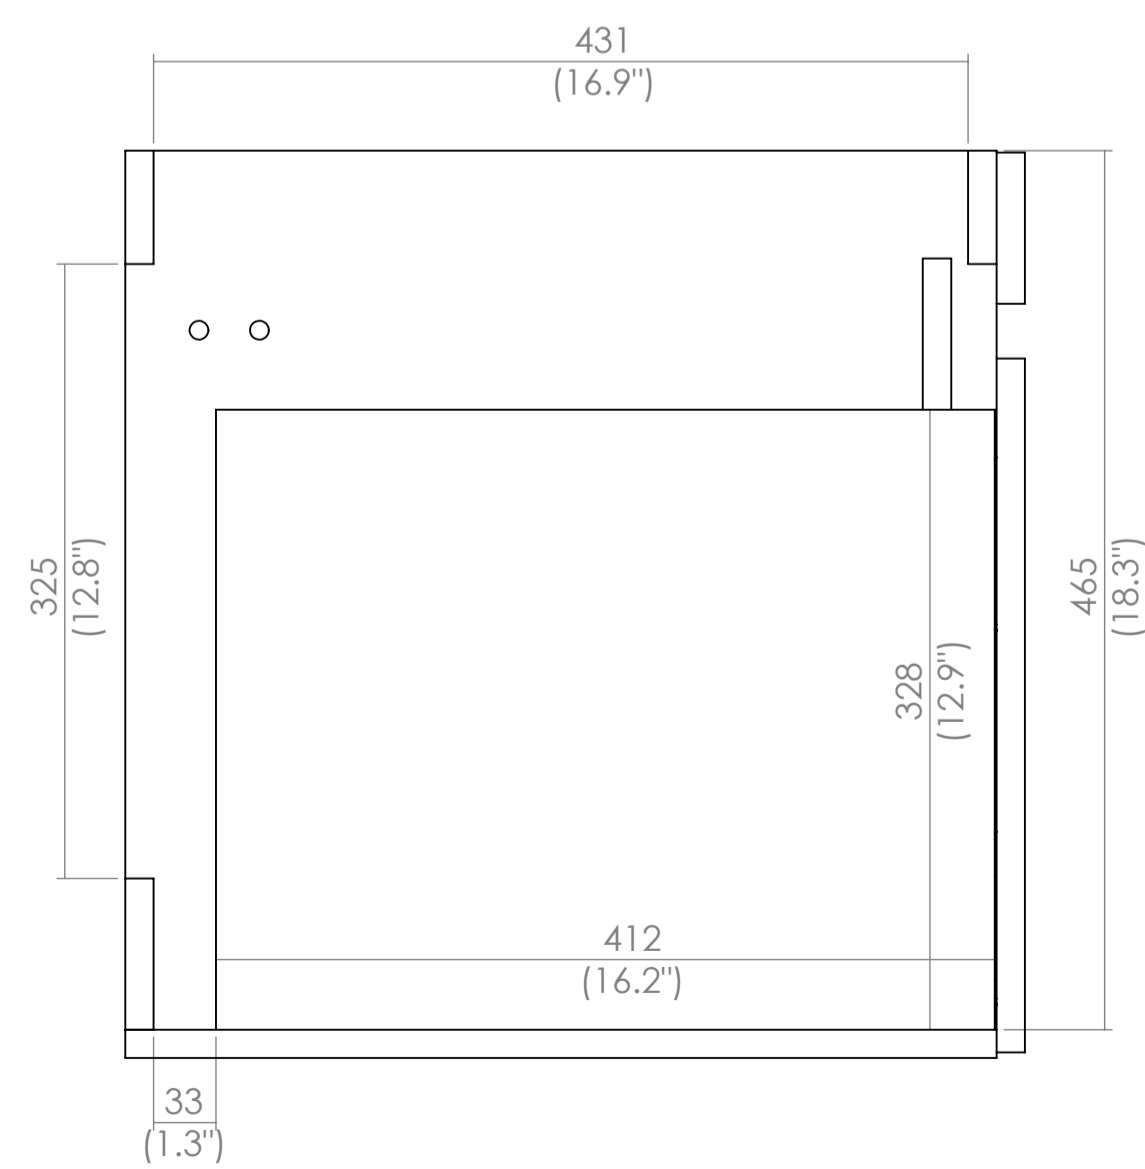

Back Side View

Upper Side View

Left Side View

Left Side View

Front Side View

Right Side View

Back Side View

Upper Side View

Left Side View

Front Side View

Right Side View

 Product specification sheet				Length (in)	Width (in)	height (in)	Nombre de producto
				19"	31"	5 5/16"	
F-MO-09 VERSION: V.5				Material: Cultured Marble			
FECHA: OCT 21/2015	Alejandro Isaza			Observations			
AUTHORIZED	Ismael Correa			Las dimensiones de los productos de mármol cultivado pueden variar debido a las condiciones del material, estas variaciones no comprometen la estética o el funcionamiento del producto // The dimensions of the products of cultured marble can vary due to material conditions, these variations do not compromise the aesthetics or the functionality of the product.			
APPROVED	SRS			Todos los medidos están expresados en pulgadas por requerimiento del cliente // All measures are represented in inches due to client requirements.			
				SCALE:1:10	SHEET 2 OF 4		