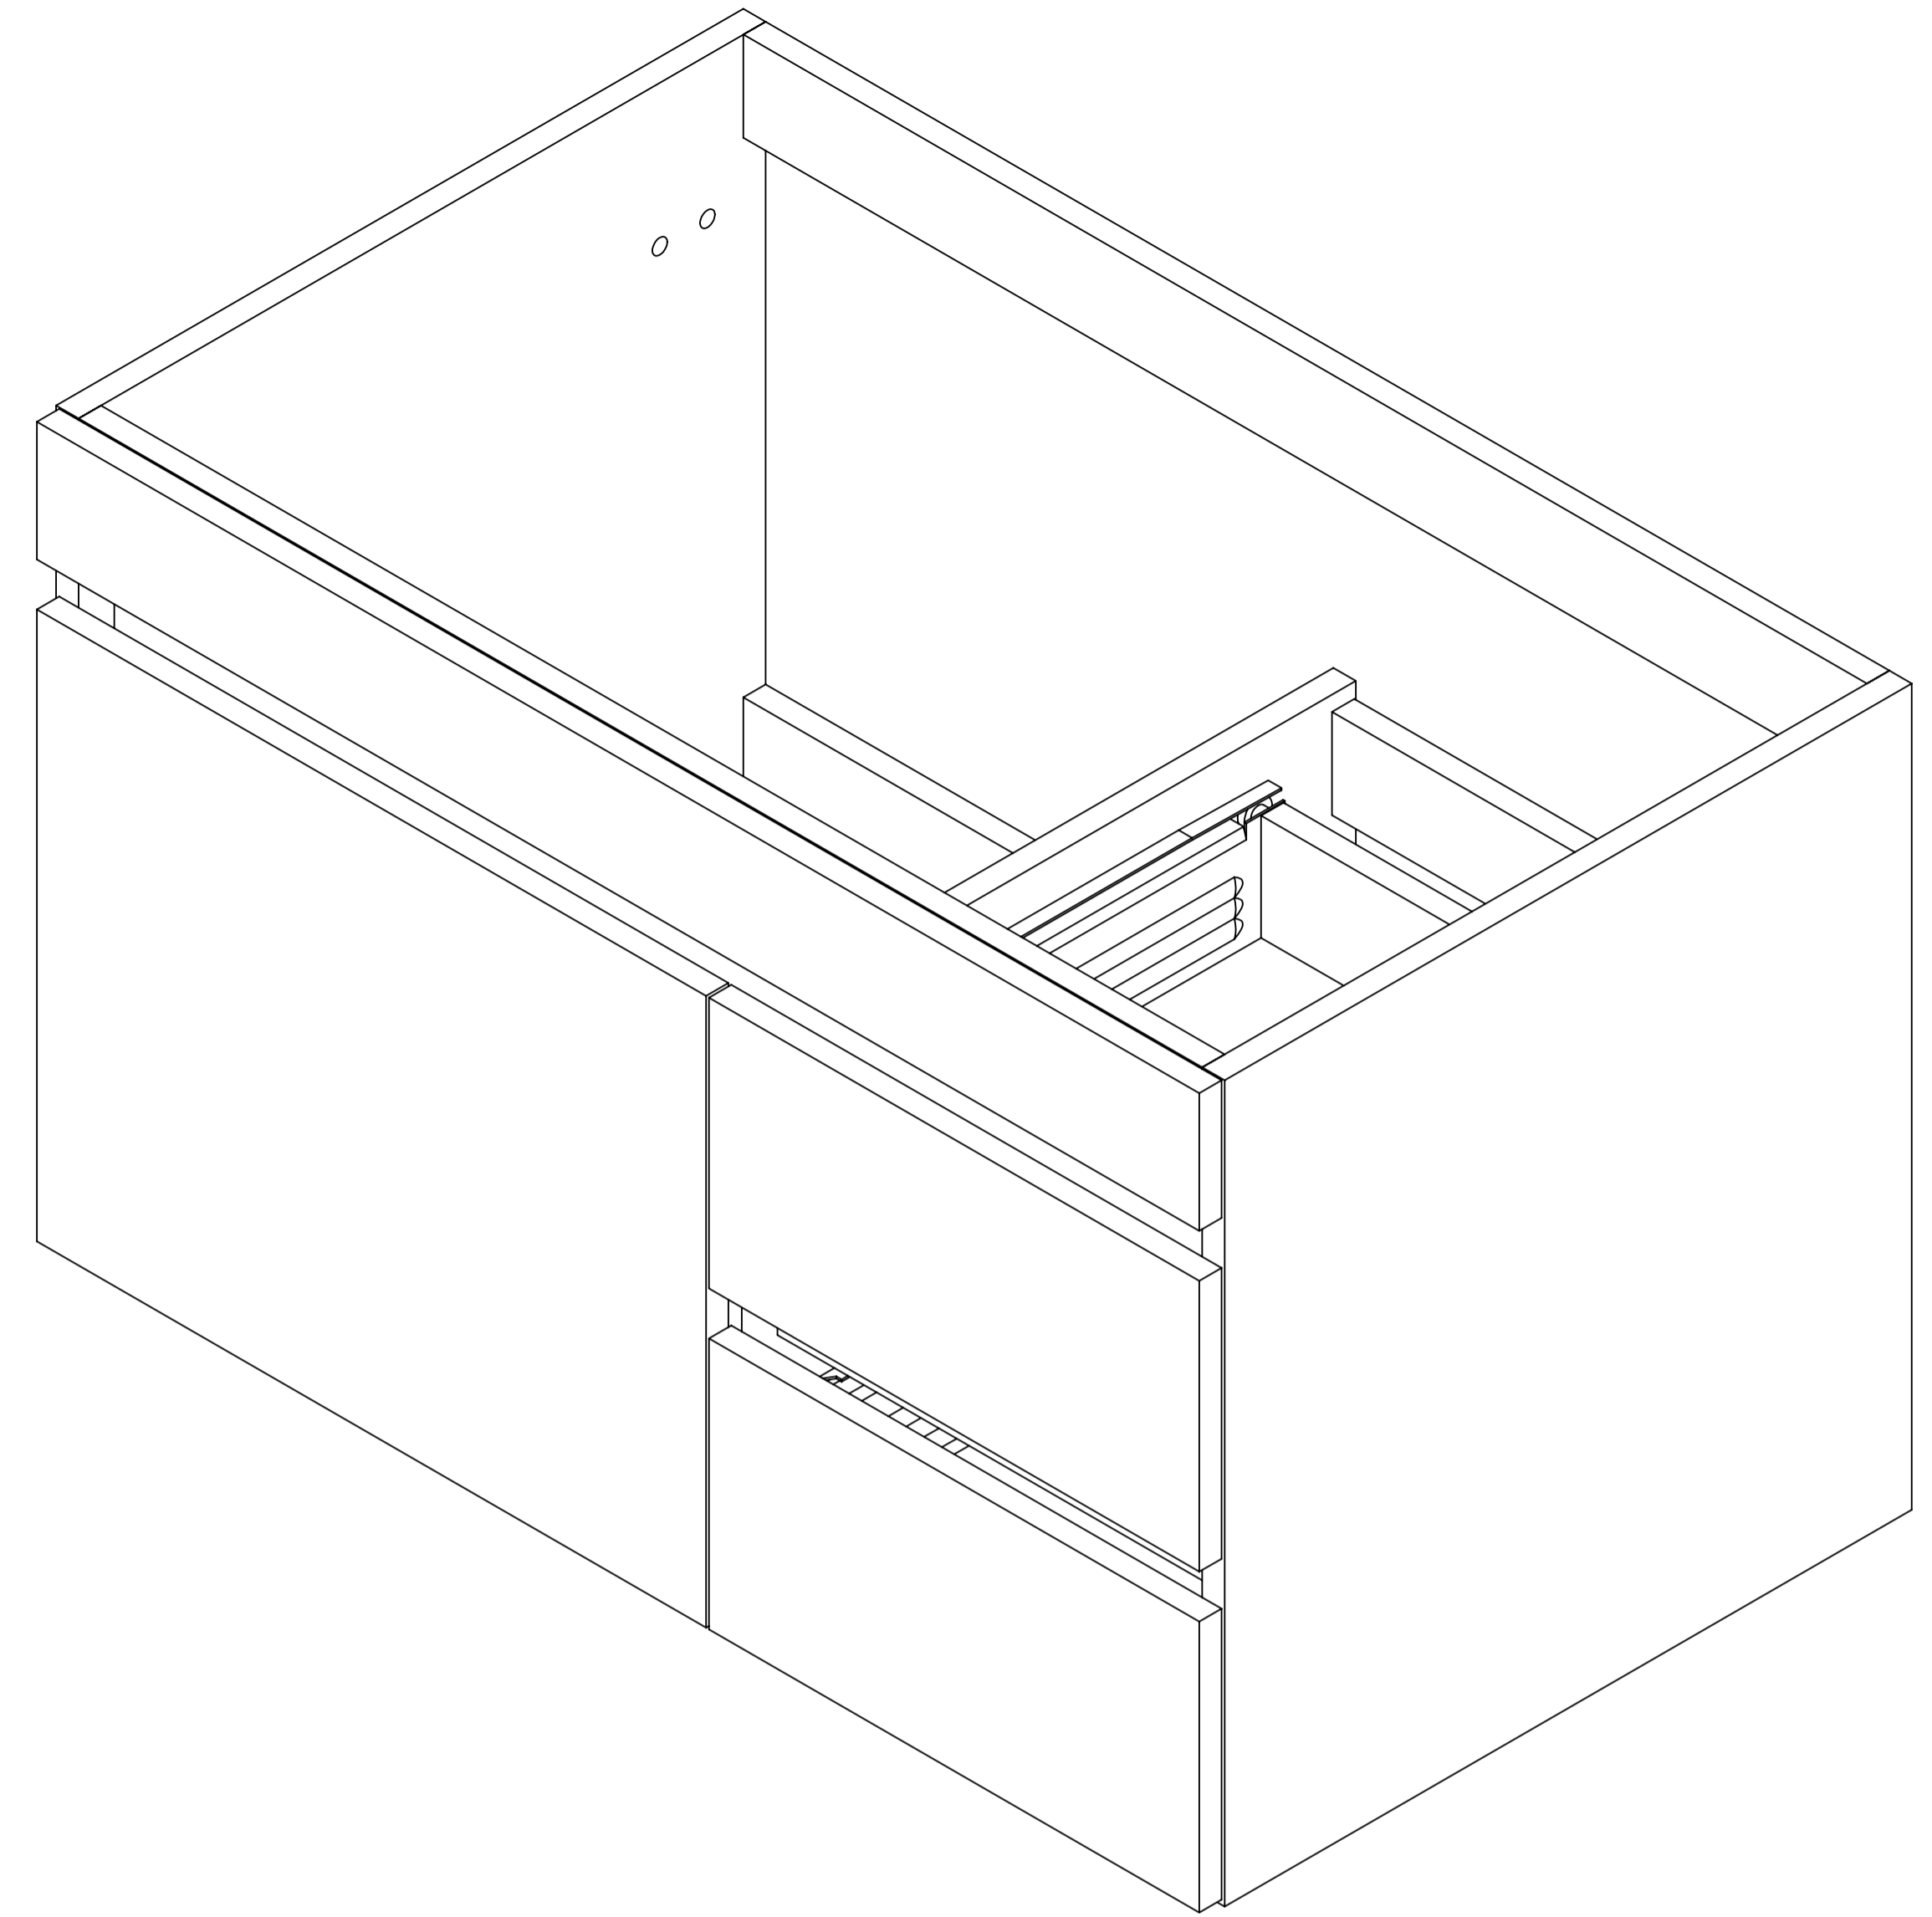

Back Side View

Upper Side View

Left Side View

Left Side View

Front Side View

Right Side View

Back Side View

Upper Side View

Left Side View

Front Side View

Right Side View

 Product specification sheet				Length (in)	Width (in)	height (in)	Nombre de producto
				19"	31"	5 5/16"	
F-MO-09 VERSION: V.5				Material: Cultured Marble			
FECHA: OCT 21/2015	Alejandro Isaza			Observations			
AUTHORIZED	Ismael Correa			Las dimensiones de los productos de mármol cultivado pueden variar debido a las condiciones del material, estas variaciones no comprometen la estética o el funcionamiento del producto // The dimensions of the products of cultured marble can vary due to material conditions, these variations do not compromise the aesthetics or the functionality of the product.			
APPROVED	SRS			Todos los medidos están expresados en pulgadas por requerimiento del cliente // All measures are represented in inches due to client requirements.			
				SCALE:1:10	SHEET 2 OF 4		