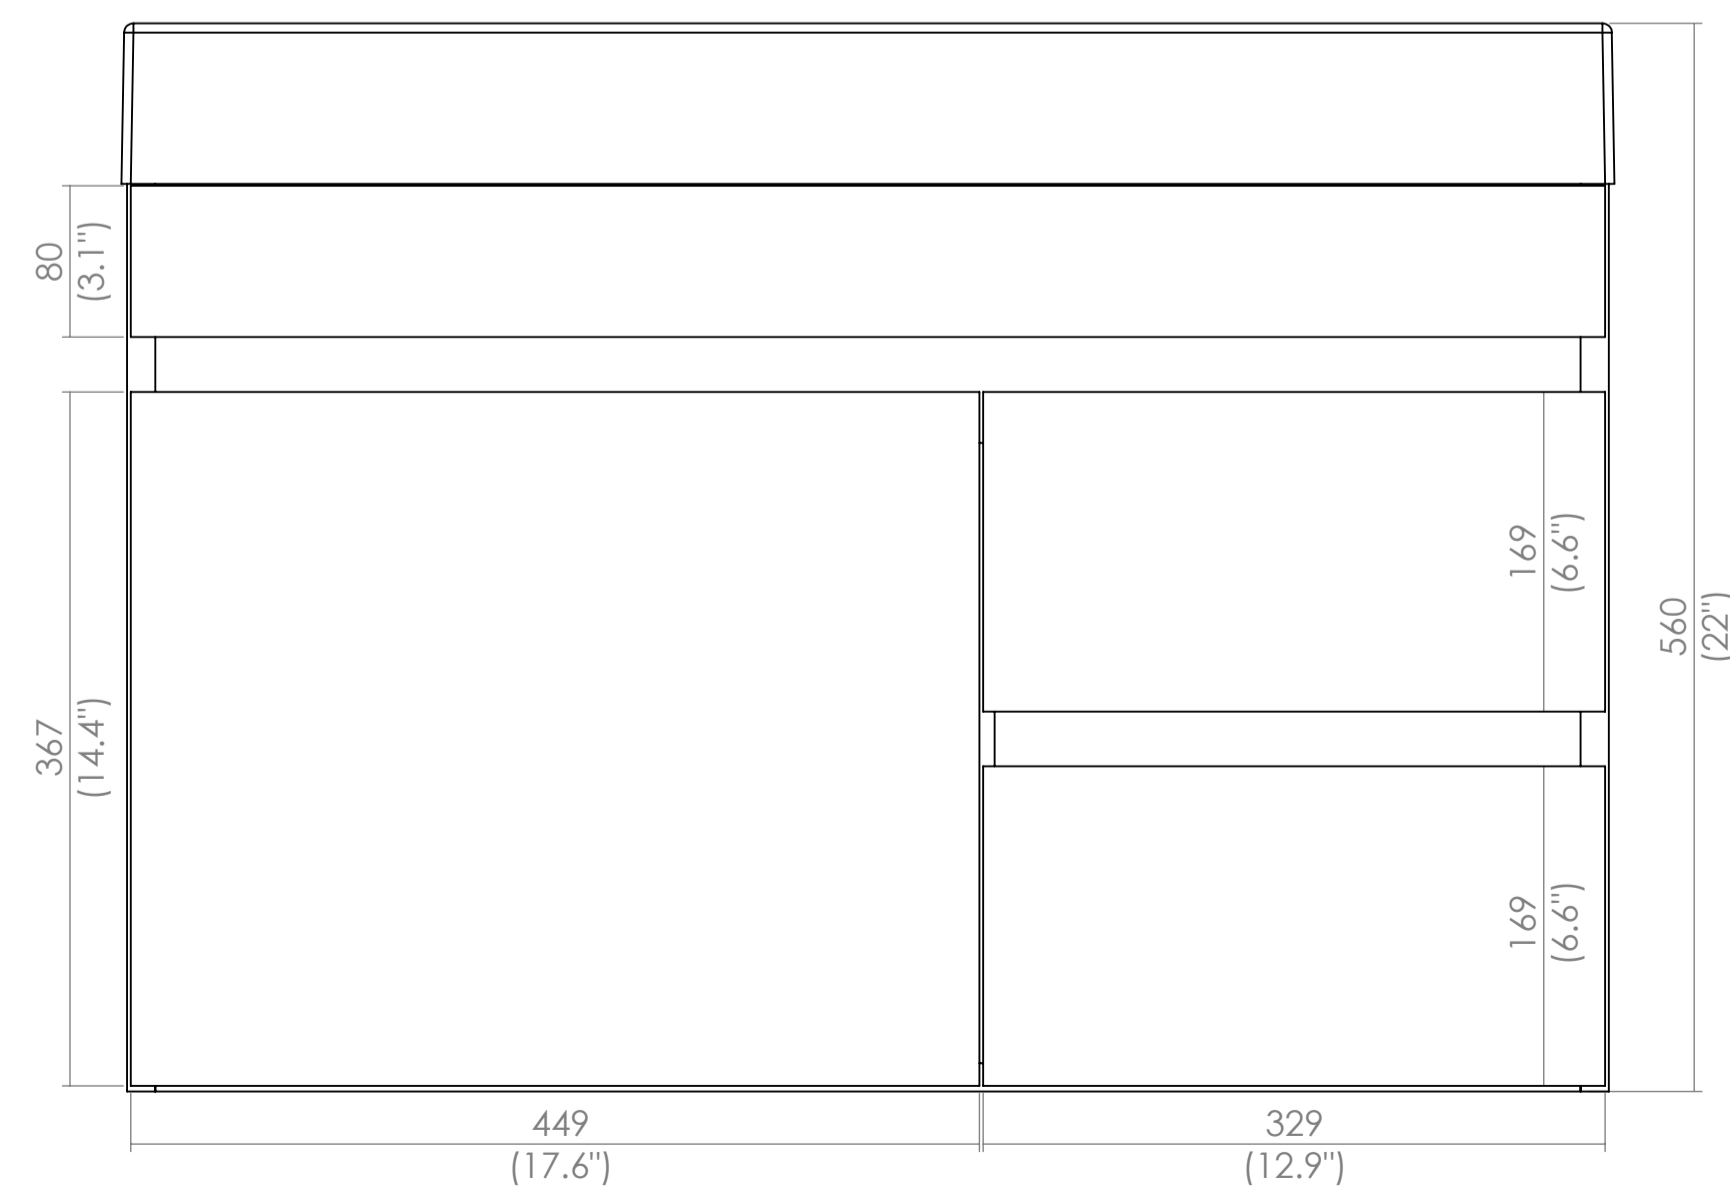

Back Side View

Upper Side View

Left Side View

Left Side View

Front Side View

Right Side View

Back Side View

Upper Side View

Left Side View

Front Side View

Right Side View

 Product specification sheet				Length (in)	Width (in)	height (in)	Nombre de producto
				19"	31"	5 5/16"	
F-MO-09 VERSION: V.5				Material: Cultured Marble			
FECHA: OCT 21/2015	Alejandro Isaza			Observations			
AUTHORIZED	Ismael Correa			Las dimensiones de los productos de mármol cultivado pueden variar debido a las condiciones del material, estas variaciones no comprometen la estética o el funcionamiento del producto // The dimensions of the products of cultured marble can vary due to material conditions, these variations do not compromise the aesthetics or the functionality of the product.			
APPROVED	SRS			Todos los medidos están expresados en pulgadas por requerimiento del cliente // All measures are represented in inches due to client requirements.			
				SCALE:1:10	SHEET 2 OF 4		