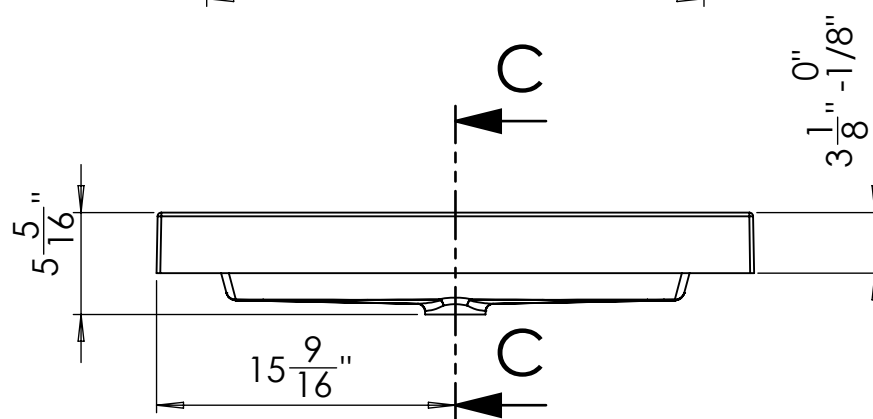

Left Side View

Front Side View

Right Side View

 Product specification sheet				Length (in)	Width (in)	height (in)	Nombre de producto
				19"	31"	5 5/16"	
F-MO-09 VERSION: V.5				Material: Cultured Marble			
FECHA: OCT 21/2015	Alejandro Isaza			Observations			
AUTHORIZED	Ismael Correa			Las dimensiones de los productos de mármol cultivado pueden variar debido a las condiciones del material, estas variaciones no comprometen la estética o el funcionamiento del producto // The dimensions of the products of cultured marble can vary due to material conditions, these variations do not compromise the aesthetics or the functionality of the product.			
APPROVED	SRS			Todos los medidos están expresados en pulgadas por requerimiento del cliente // All measures are represented in inches due to client requirements.			
				SCALE:1:10	SHEET 2 OF 4		