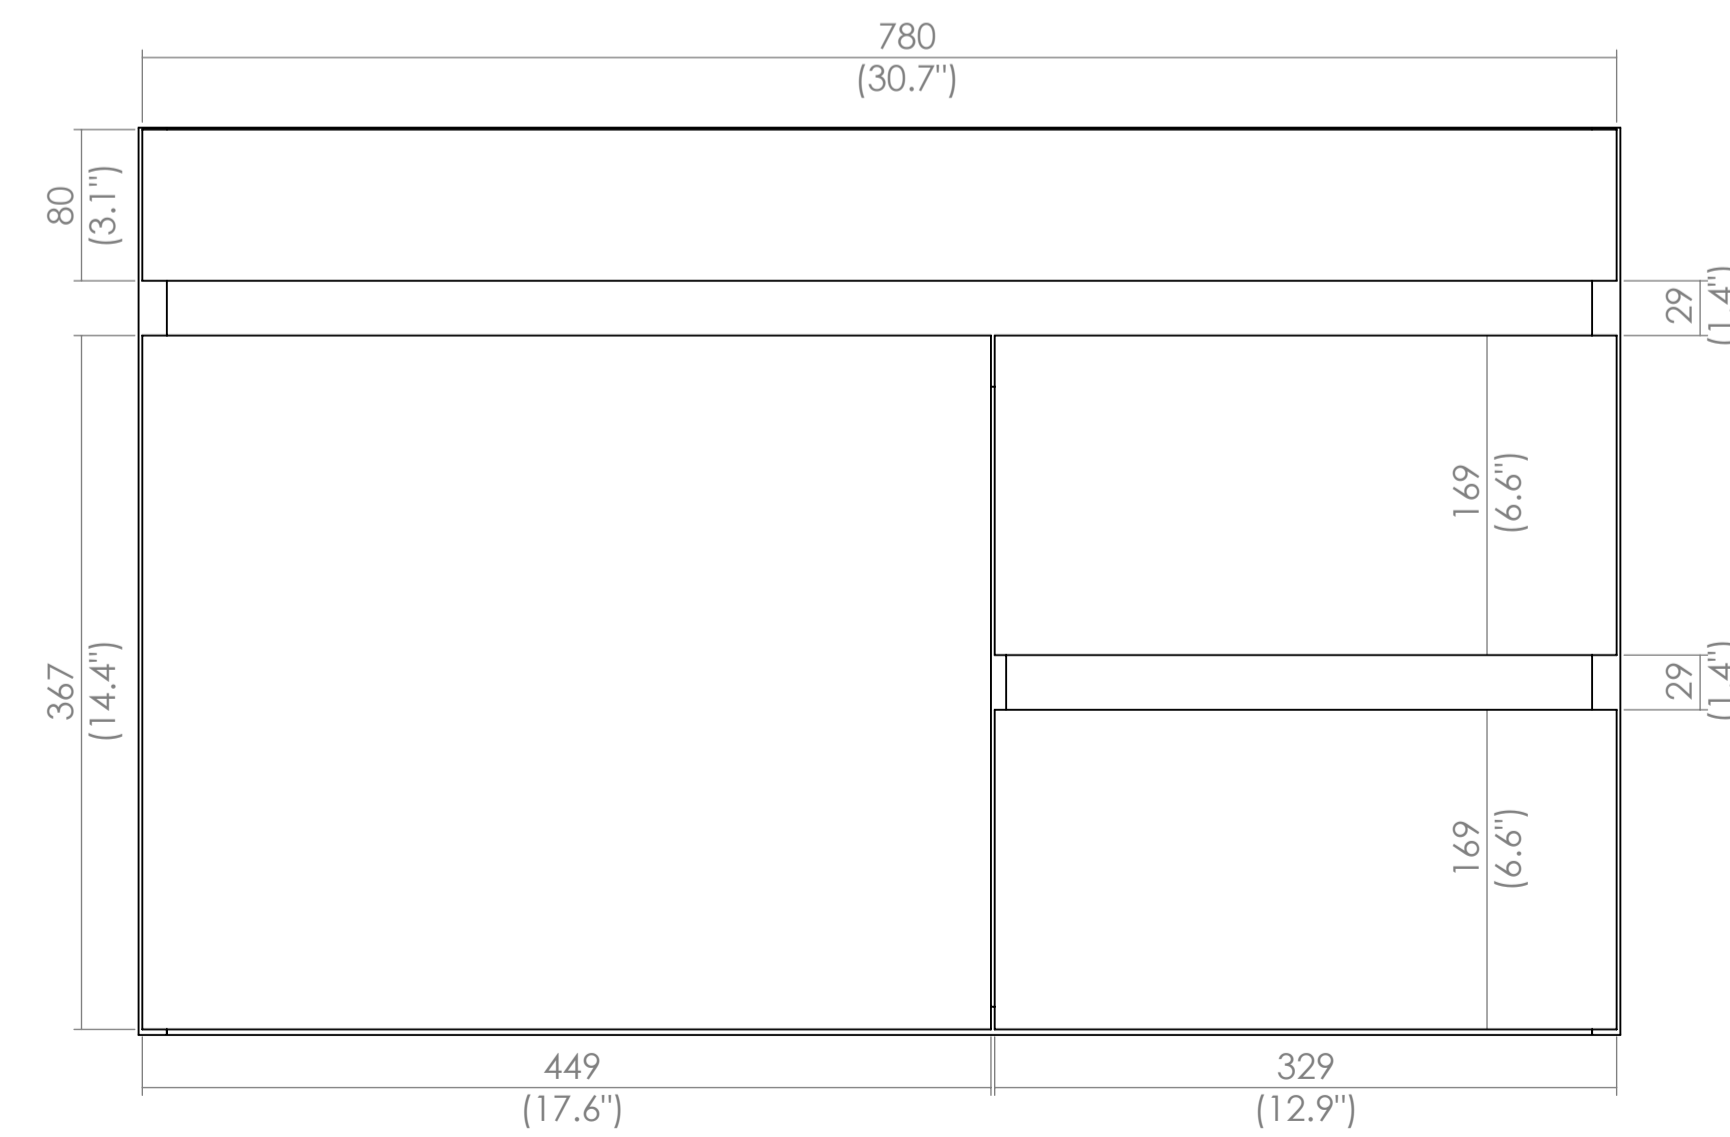

Back Side View

Upper Side View

Left Side View

Left Side View

Front Side View

Right Side View

Back Side View

Upper Side View

Left Side View

Front Side View

Right Side View

 Product specification sheet				Length (in)	Width (in)	height (in)	Nombre de producto
				19"	31"	5 5/16"	
F-MO-09 VERSION: V.5				Material: Cultured Marble			
FECHA: OCT 21/2015	Alejandro Isaza			Observations			
AUTHORIZED	Ismael Correa			Las dimensiones de los productos de mármol cultivado pueden variar debido a las condiciones del material, estas variaciones no comprometen la estética o el funcionamiento del producto // The dimensions of the products of cultured marble can vary due to material conditions, these variations do not compromise the aesthetics or the functionality of the product.			
APPROVED	SRS			Todos los medidos están expresados en pulgadas por requerimiento del cliente // All measures are represented in inches due to client requirements.			
				SCALE:1:10	SHEET 2 OF 4		