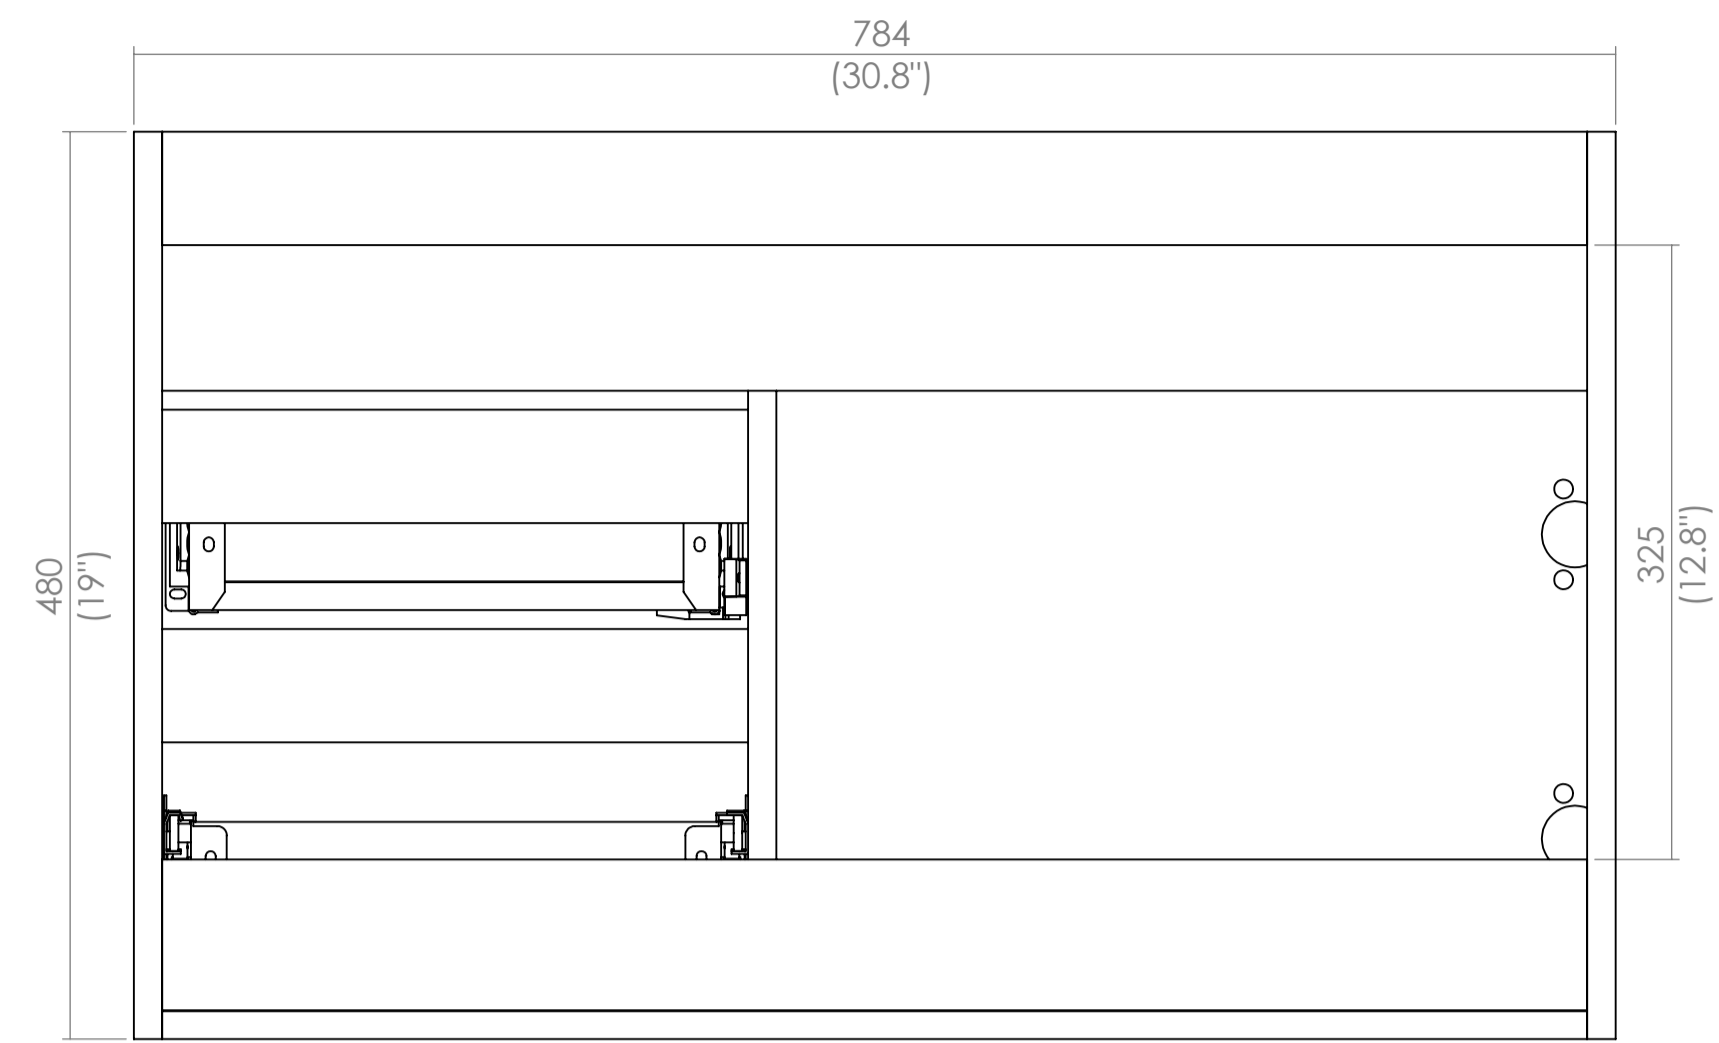

Back Side View

Upper Side View

Left Side View

Left Side View

Front Side View

Right Side View

Back Side View

Upper Side View

Left Side View

Front Side View

Right Side View

 Product specification sheet				Length (in)	Width (in)	height (in)	Nombre de producto
				19"	31"	5 5/16"	
F-MO-09 VERSION: V.5				Material: Cultured Marble			
FECHA: OCT 21/2015	Alejandro Isaza			Observations			
AUTHORIZED	Ismael Correa			Las dimensiones de los productos de mármol cultivado pueden variar debido a las condiciones del material, estas variaciones no comprometen la estética o el funcionamiento del producto // The dimensions of the products of cultured marble can vary due to material conditions, these variations do not compromise the aesthetics or the functionality of the product.			
APPROVED	SRS			Todos los medidos están expresados en pulgadas por requerimiento del cliente // All measures are represented in inches due to client requirements.			
				SCALE:1:10	SHEET 2 OF 4		