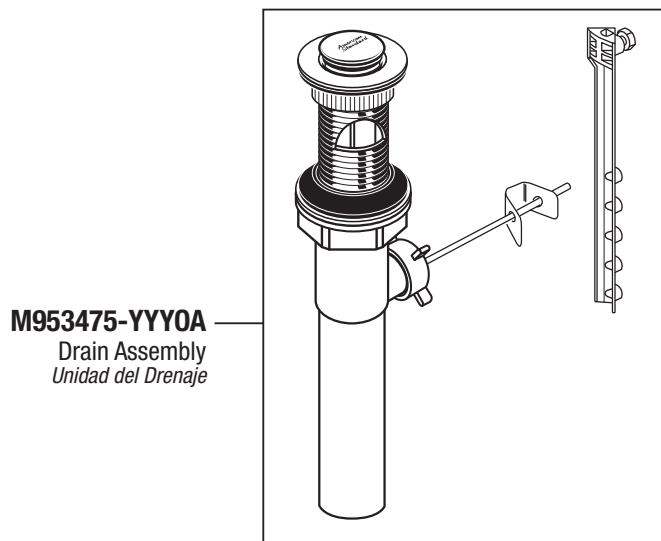

## Unidad/de Partes

**Somerville™**  
 Pressure Balance Tub & Shower Set  
 Juego de Bañera y Ducha con Presión Equilibrada  
**8039.50X**

Brushed Nickel, *Níquel cepillado* **295**

*American Standard*

## Unidad/de Partes

**Somerville™**

Centerset Faucet

Llave Central de Lavabo

**8039.201**

Replace the YYY with  
Appropriate finish code

*Reemplace las YYY por el código  
de acabado correspondiente*

Brushed Nickel, *Níquel cepillado* **295**