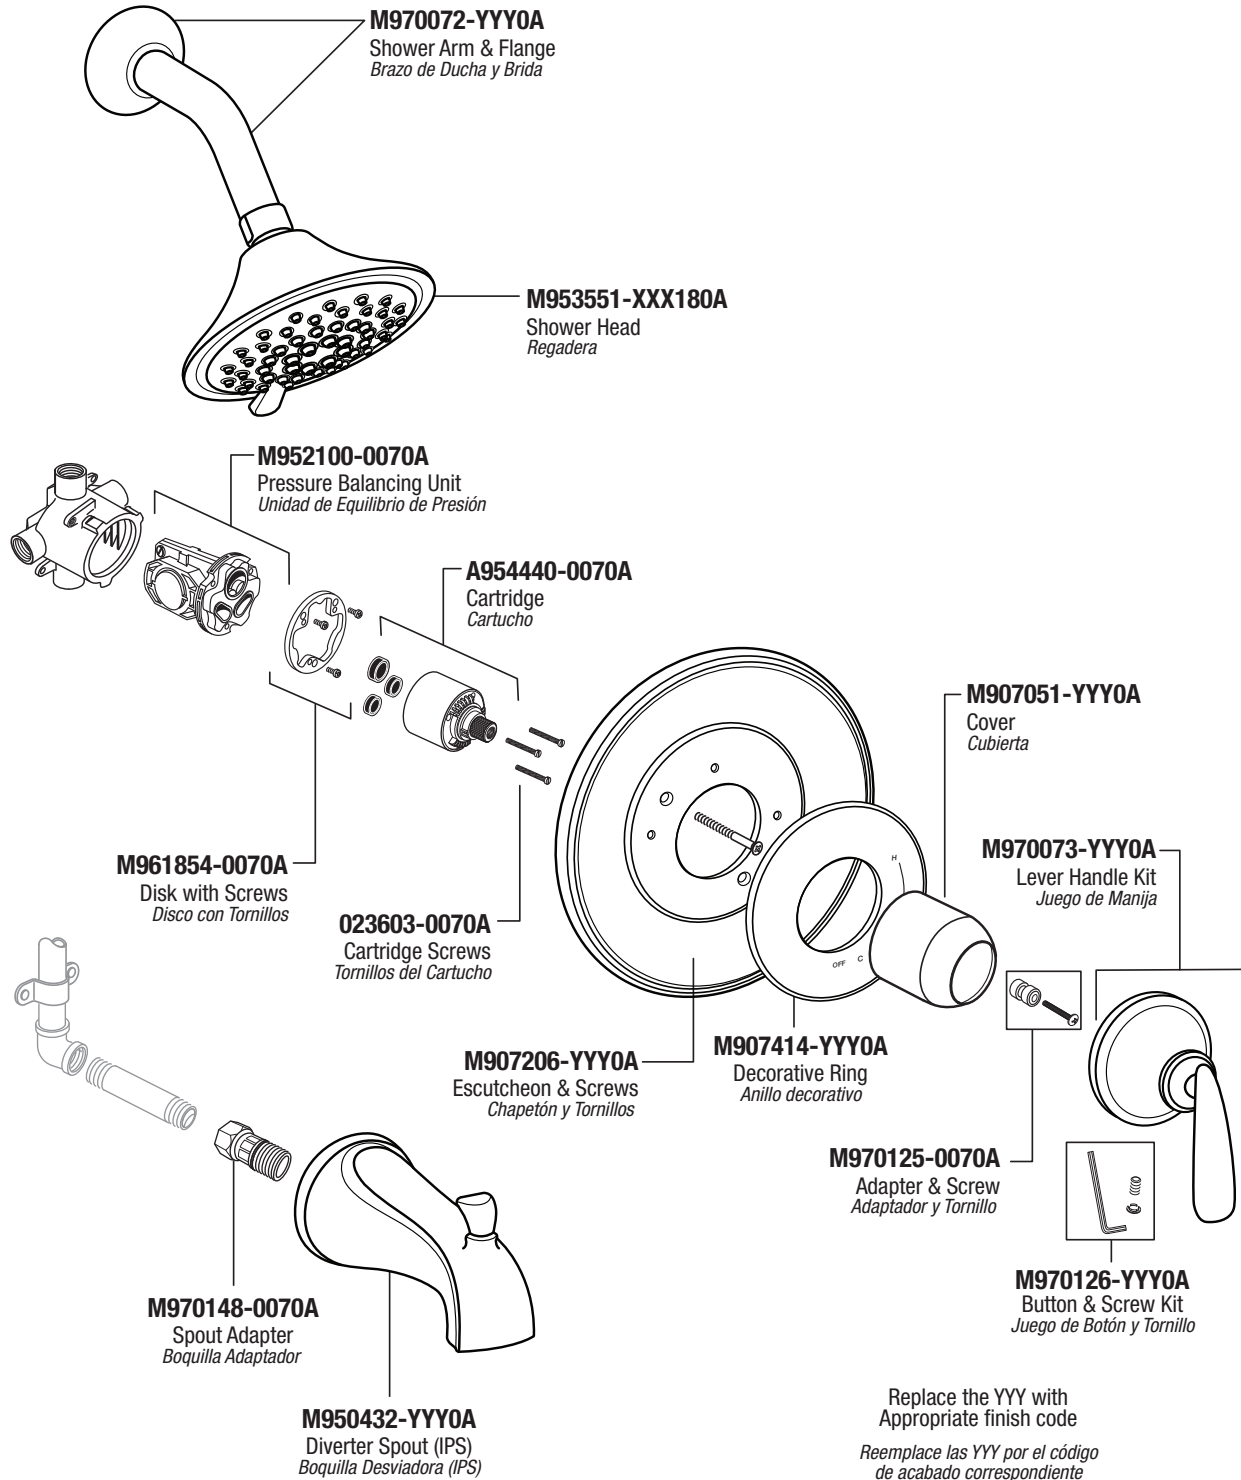

# Parts/Assembly

## Unidad/de Partes

**Somerville™**  
 Pressure Balance Tub & Shower Set  
 Juego de Bañera y Ducha con Presión Equilibrada  
**8039.50X**

Brushed Nickel, *Níquel cepillado* **295**

*American Standard*

## Unidad/de Partes

**Somerville™**

Centerset Faucet

Llave Central de Lavabo

**8039.201**

Replace the YYY with  
Appropriate finish code

*Reemplace las YYY por el código  
de acabado correspondiente*

Brushed Nickel, *Níquel cepillado* **295**