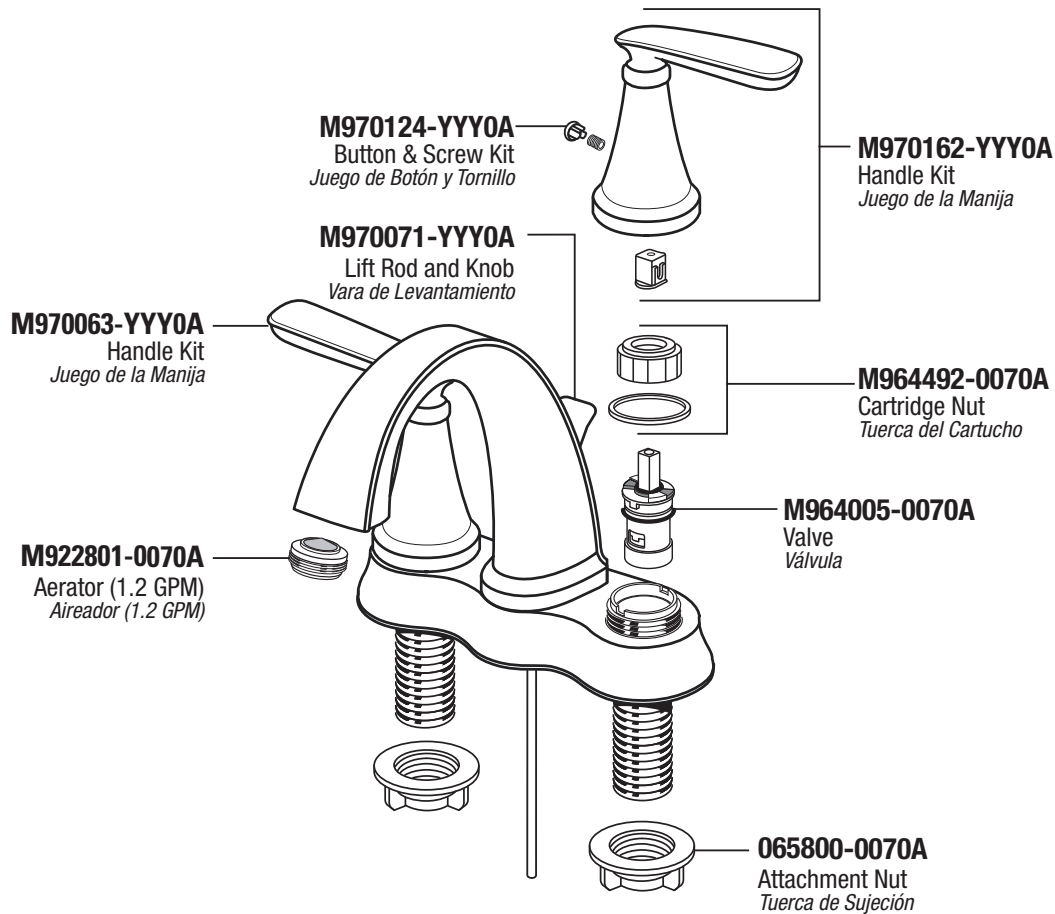

## Unidad/de Partes

**Somerville™**  
 Pressure Balance Tub & Shower Set  
 Juego de Bañera y Ducha con Presión Equilibrada  
**8039.50X**

Brushed Nickel, *Níquel cepillado* **295**

*American Standard*

# Parts/Assembly

## Unidad/de Partes

**Somerville™**

Centerset Faucet

Llave Central de Lavabo

**8039.201**

Replace the YYY with  
Appropriate finish code

*Reemplace las YYY por el código  
de acabado correspondiente*

Brushed Nickel, *Níquel cepillado* **295**