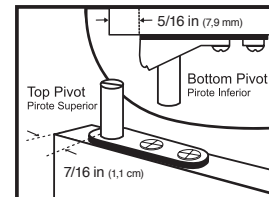

MADE IN CHINA
HECHO EN CHINA

DISTRIBUTED BY
DISTRIBUIDO POR:
HOME DEPOT
2455 PACES FERRY RD., N.W.
ATLANTA, GA 30339
HOMEDEPOT.COM

WARNING:
WEAR SAFETY GOGGLES
USER AND BYSTANDER
ADVERTENCIA:
EL USUARIO Y PERSONAS EN
LAS CERCANIAS DEBEN
USAR GAFAS DE SEGURIDAD

WARNING: This product contains chemicals known to the State of California to cause cancer and birth defects or other reproductive harm.

ADVERTENCIA: Este producto contiene químicos que el estado de California reconoce como causantes de cáncer, malformaciones congénitas y otros daños al sistema reproductor.