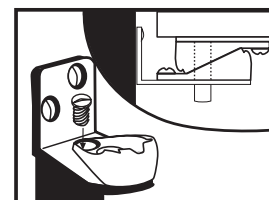

MADE IN CHINA
HECHO EN CHINA

DISTRIBUTED BY
DISTRIBUIDO POR:
HOME DEPOT
2455 PACES FERRY RD., N.W.
ATLANTA, GA 30339
HOMEDEPOT.COM

WARNING:
WEAR SAFETY GOGGLES
USER AND BYSTANDER
ADVERTENCIA:
EL USUARIO Y PERSONAS EN
LAS CERCANIAS DEBEN
USAR GAFAS DE SEGURIDAD

WARNING: This product contains chemicals known to the State of California to cause cancer and birth defects or other reproductive harm.

ADVERTENCIA: Este producto contiene químicos que el estado de California reconoce como causantes de cáncer, malformaciones congénitas y otros daños al sistema reproductor.