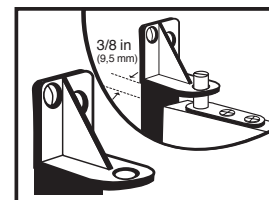

CAFE DOOR PIVOT

Pivote para Puerta

Estilo Café

EVERBILT

TM

Ideal for lightweight cafe or louvered doors $\frac{3}{4}$ in to $1\text{-}\frac{1}{8}$ in thick.

INSTRUCTIONS:

1. Mount Top Pivot on top of door $\frac{7}{16}$ in from back edge of door.
2. Mount Bottom Pivot to bottom of door, $\frac{5}{16}$ in from back edge of door.
3. Mount Bottom Pivot to door jamb and allow $\frac{7}{8}$ in of height.
4. Set door into Bottom Pivot. Mark screw holes locations for Top Pivot on jamb.

Note: Jamb section of Upper Hinge must be mounted with door in mounted position and with Jamb Hinge section over Pivot Post. Allow $\frac{3}{8}$ in of height between upper and lower hinge sections at pivot post (this accounts for rise of door and allows door to swing into open position). Mount jamb section of hinge.

Ideal para puertas livianas estilo café o persianas con grosor de $\frac{3}{4}$ plg (1,9 cm) a $1\text{-}\frac{1}{8}$ plg (2,9 cm).

INSTRUCCIONES:

1. Instalar el pivote superior en la parte superior de la puerta, a $\frac{7}{16}$ plg (1,1 cm) del borde trasero de la puerta.
2. Instalar el pivote inferior en la parte inferior de la puerta, a $\frac{5}{16}$ plg (7,9 mm) del borde trasero de la puerta.
3. Instalar el pivote inferior en la jamba de la puerta y dejar $\frac{7}{8}$ plg (2,2 cm) de altura.
4. Colocar la puerta en el pivote inferior. Marcar las ubicaciones de los orificios de tornillos para el Pivote Superior en la jamba.

Nota: La sección de jamba de la bisagra superior tiene que instalarse con la puerta en posición montada y encima del poste de pivote. Dejar $\frac{3}{8}$ plg (9,5 mm) de altura entre las secciones superior e inferior del pivote en el poste de pivote (para el alzador de puerta y con libertad para abrirla y cerrarla). Montar la sección de jamba de la bisagra.