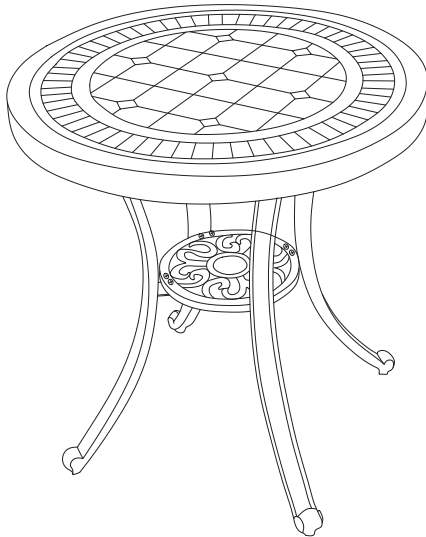

USER'S MANUAL

NP10575WN Cast Aluminum Table and Chairs

(A) x1

(B) x1

(C) x4

(D) x11

(E) x11

(F) x11

(G) x11

(H) x1

(I) x11

(J) x1

(A) x1

(B) x1

(C) x4

(D) x4