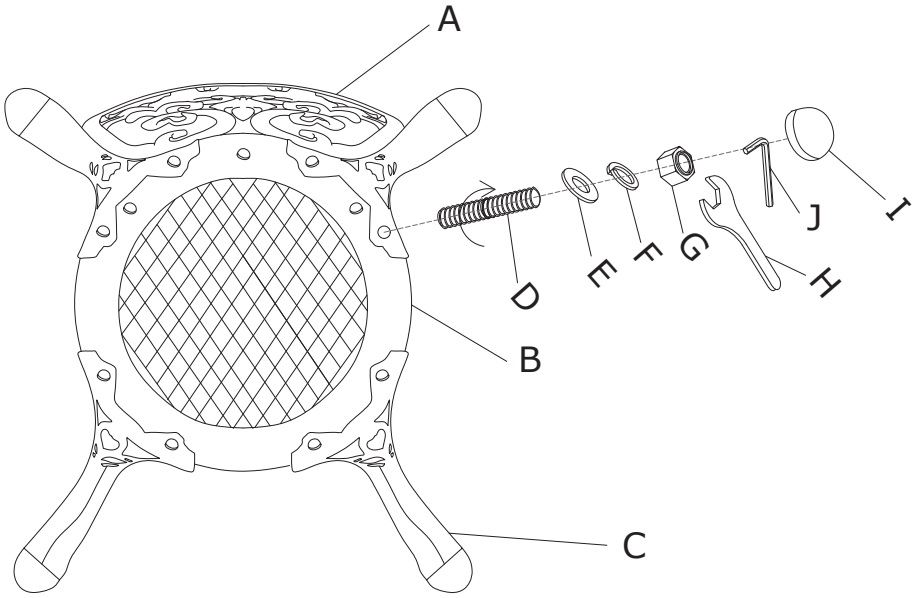

USER'S MANUAL

NP10575WN Cast Aluminum Table and Chairs

(A) x1

(B) x1

(C) x4

(D) x11

(E) x11

(F) x11