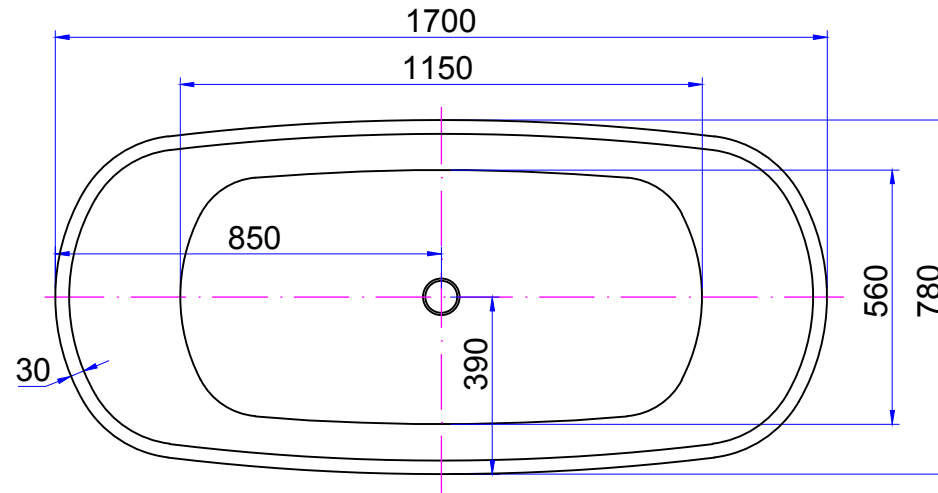

Streamline

N-661-67FSWH-FM