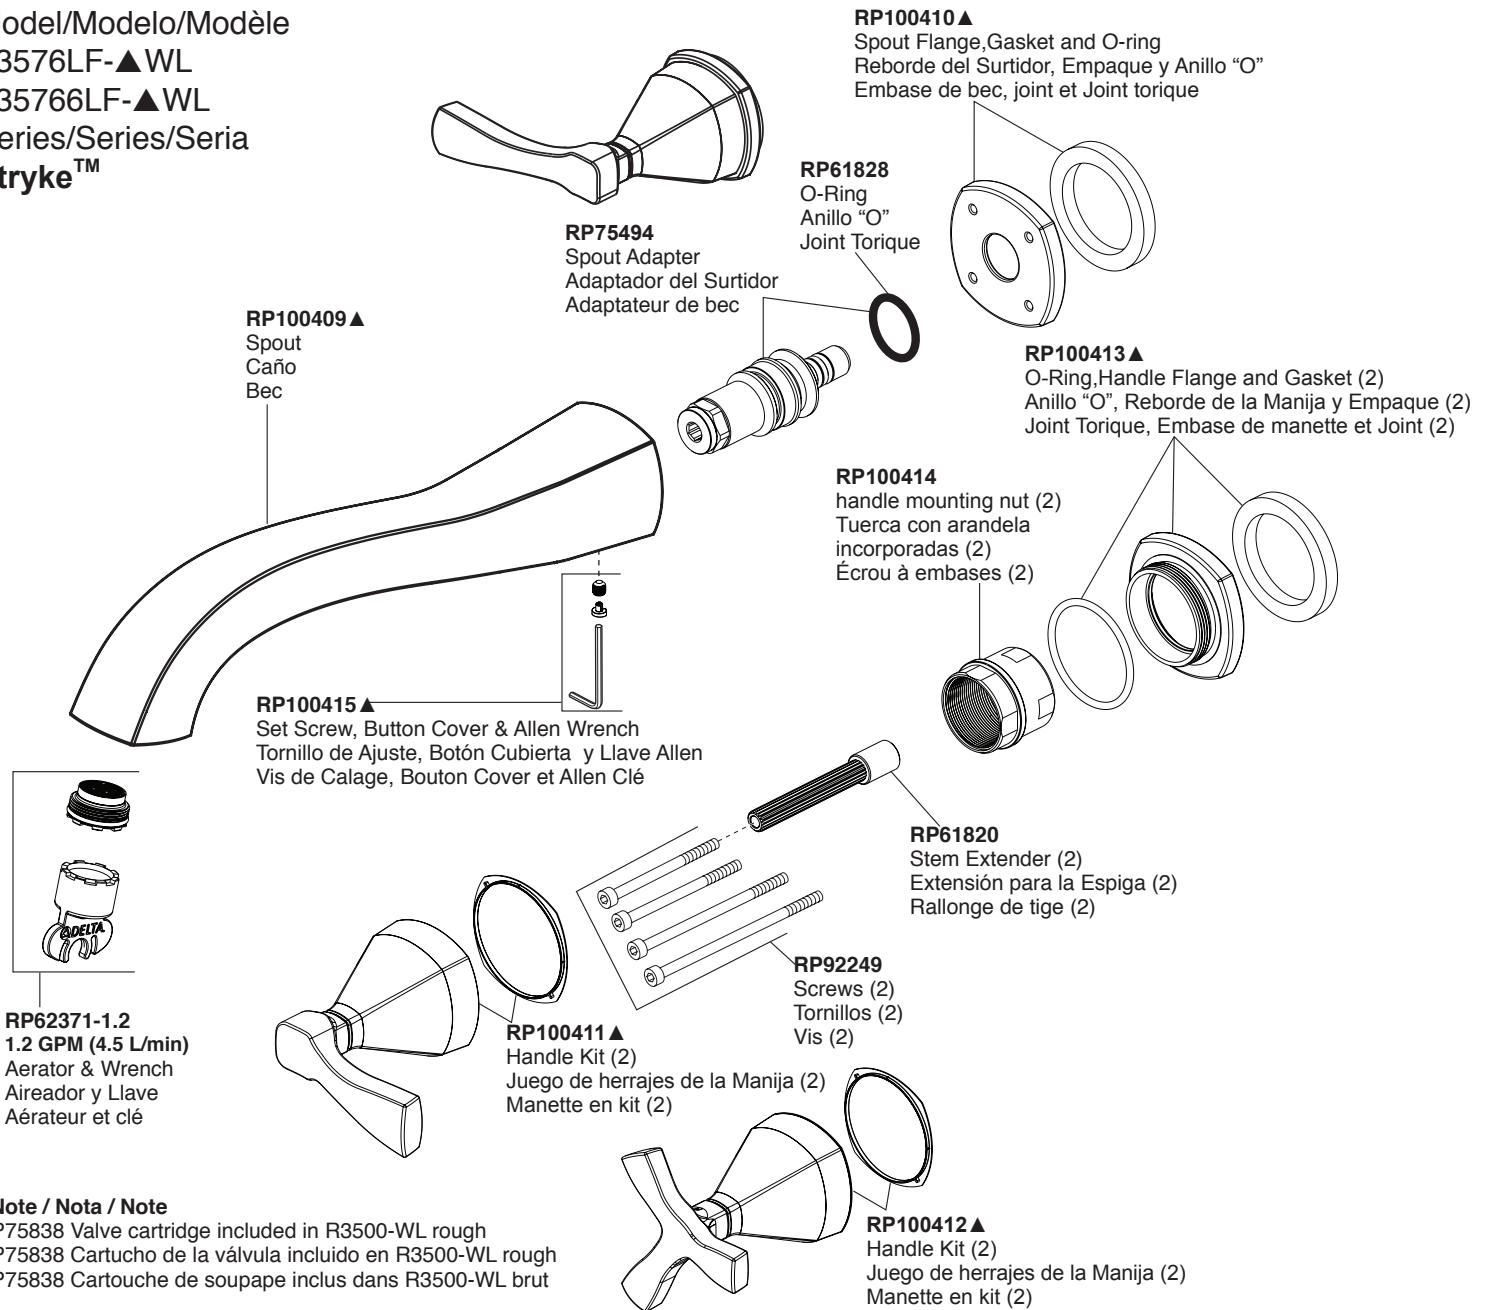

Model/Modelo/Modèle
 T3576LF-▲WL
 T35766LF-▲WL
 Series/Series/Seria
Stryke™

*** Note / Nota / Note**

RP75838 Valve cartridge included in R3500-WL rough
 RP75838 Cartucho de la válvula incluido en R3500-WL rough
 RP75838 Cartouche de soupape inclus dans R3500-WL brut

▲ Specify Finish / Especificque el Acabado / Précisez le Fini

Optional / Opcional / Optionnel

72172▲
 Push Pop-UP without Overflow
 (Accessory order only)
 Control de rebose sin desagües manuales
 (Orden de Accesorio solamente)
 Renvoi mécanique à poussoir sans
 trop-plein
 (Livrablé séparément seulement)

72173▲
 Push Pop-UP with Overflow
 (Accessory order only)
 Control de rebose para
 desagües manuales
 (Orden de Accesorio solamente)
 Renvoi mécanique à poussoir avec
 trop-plein
 (Livrablé séparément seulement)

RP47648▲
 Grid Strainer without Overflow
 (Accessory order only)
 Cesta/colador para el Desagüe
 sin Rebosadero
 (Orden de Accesorio solamente)
 Crépine sans trop-plein
 (Livrablé séparément seulement)