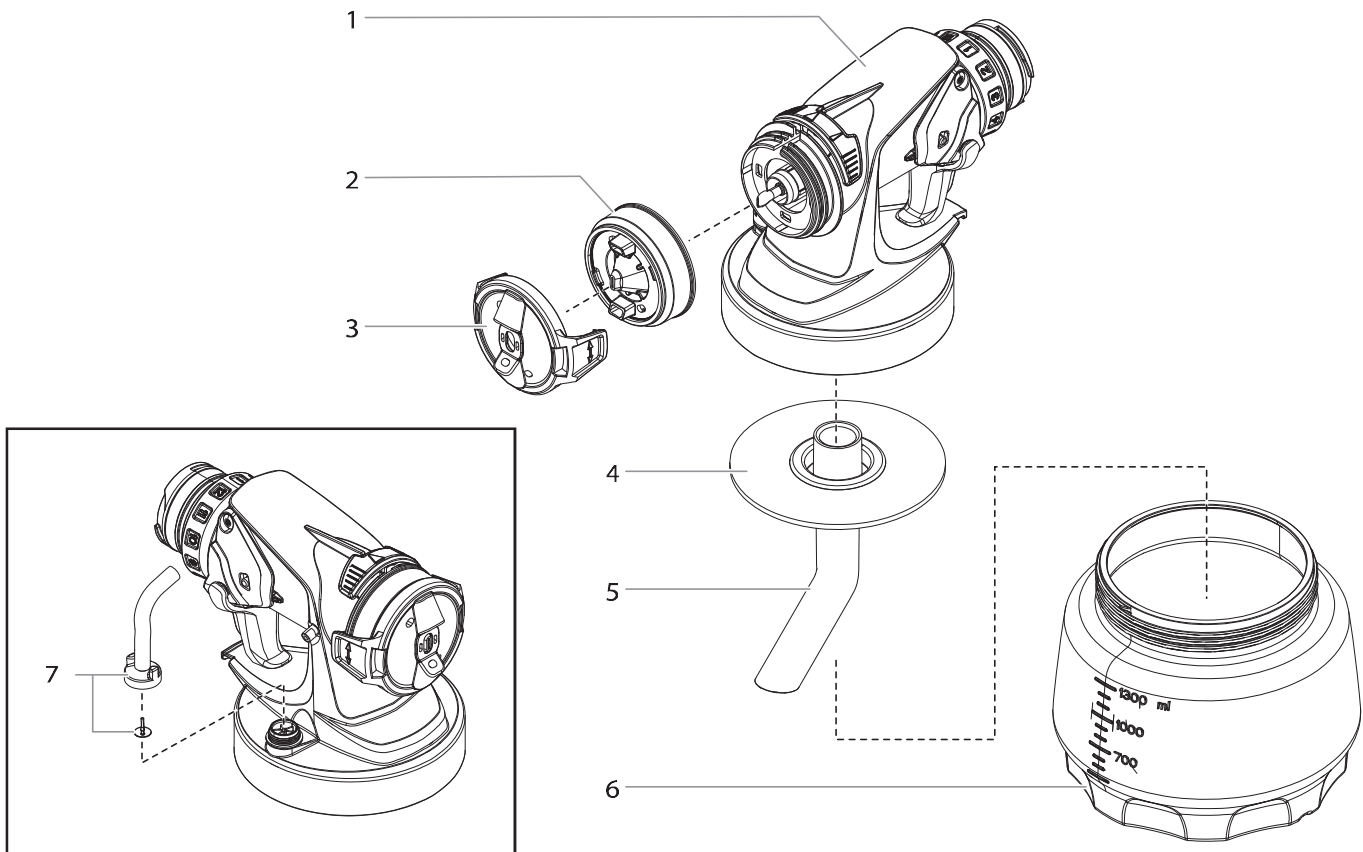

1-800-328-8251

#	Part No. N° de pièce Pieza No.	English Description	Français Description	Español Descripción	Qty. Qte. Cant.
1	-----	Turbine (includes item 2-3)	Turbine (includ de pièce 2-3)	Turbina (incluye le articulo 2-3)	1
2	2357442	Filter	Filtre	Filtro	2
3	2371377	Filter housing	Poignée de pistolet	Alojamiento de	1

PARTS LIST • LISTE DE PIÈCES • LISTA DE PIEZAS

#	Part No. N° de pièce Pieza No.	English Description	Français Description	Español Descripción	Qty. Qte. Cant.
1	0520006	Spray gun assembly (includes items 1-7)	Ensemble de pistolet (inclut des pièces 1 à 7)	Ensamblaje de pistola (incluye los artículos 1-7)	1
2	2382751	Nozzle assembly	Ensemble de buse	Ensamblaje de boquilla	1
3	2382753	Air cap	Chapeau d'air	Tapa de aire	1
4	0417474	Container seal	Joint d'étanchéité de réservoir	Sello de recipiente	1
5	2361505	Suction tube	Tube d'aspiration	Tubo de succión	1
6	2361502	Material container	Réservoir de liquide	Recipiente	1
7	0529005	Tube / Valve seal	Tube / Joint de clapet	Tube / Junta de la válvula	1