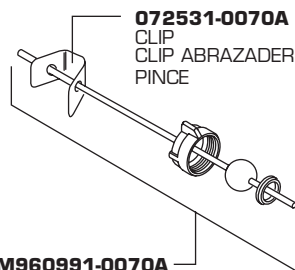

**M907277-0020A**  
PLUG BUTTON  
Tapon  
BOUTON  
(2175.504 & 2175.505)

**065800-0070A**  
ATTACHMENT NUT  
TUERCA DE FIJACION  
ECROU DE FIXATION

**M913302-0070A**  
RUBBER GASKET  
EMPAQUE DE HULE  
JOINT EN CAOUTCHOUC

**024220-0070A**  
SUPPLY NUT  
TUERCA DE ALIMENTACION  
ECROU DE L'ALIMENTATION

**M960990-0070A**  
RETAINER KIT  
JUEGO DE FIJACION  
JEU DE BAGUES  
DE RETENUE

**072574-0070A**  
EXTENSION  
VARILLA DE EXTENSION  
RALLONGE

**072531-0070A**  
CLIP  
CLIP ABRAZADER  
PINCE

**M913815-0070A**  
SEAL  
SELLO  
ANNEAU D'ÉTANCHÉITÉ

**M960991-0070A**  
PIVOT ROD S/A  
VARILLA PIVOTE  
S/A DU PIVOT

**015025-0020A**  
(2175.506 ONLY)  
DRAIN COMPLETE  
DESAGÜE COMPLETO  
ENSEMBLE DE DRAIN

**M919665-0070A**  
TAILPIECE  
TUBO COLA  
CRÉPINE D'ASPIRATION

**070532-0020A**  
TAILPIECE  
COLA  
PIÈCE DE RACCORDEMENT

Replace the "YYY" with appropriate finish code  
Reemplace las letras "YYY" por el código de acabado  
Remplacer le "YYY" par le code de finition approprié