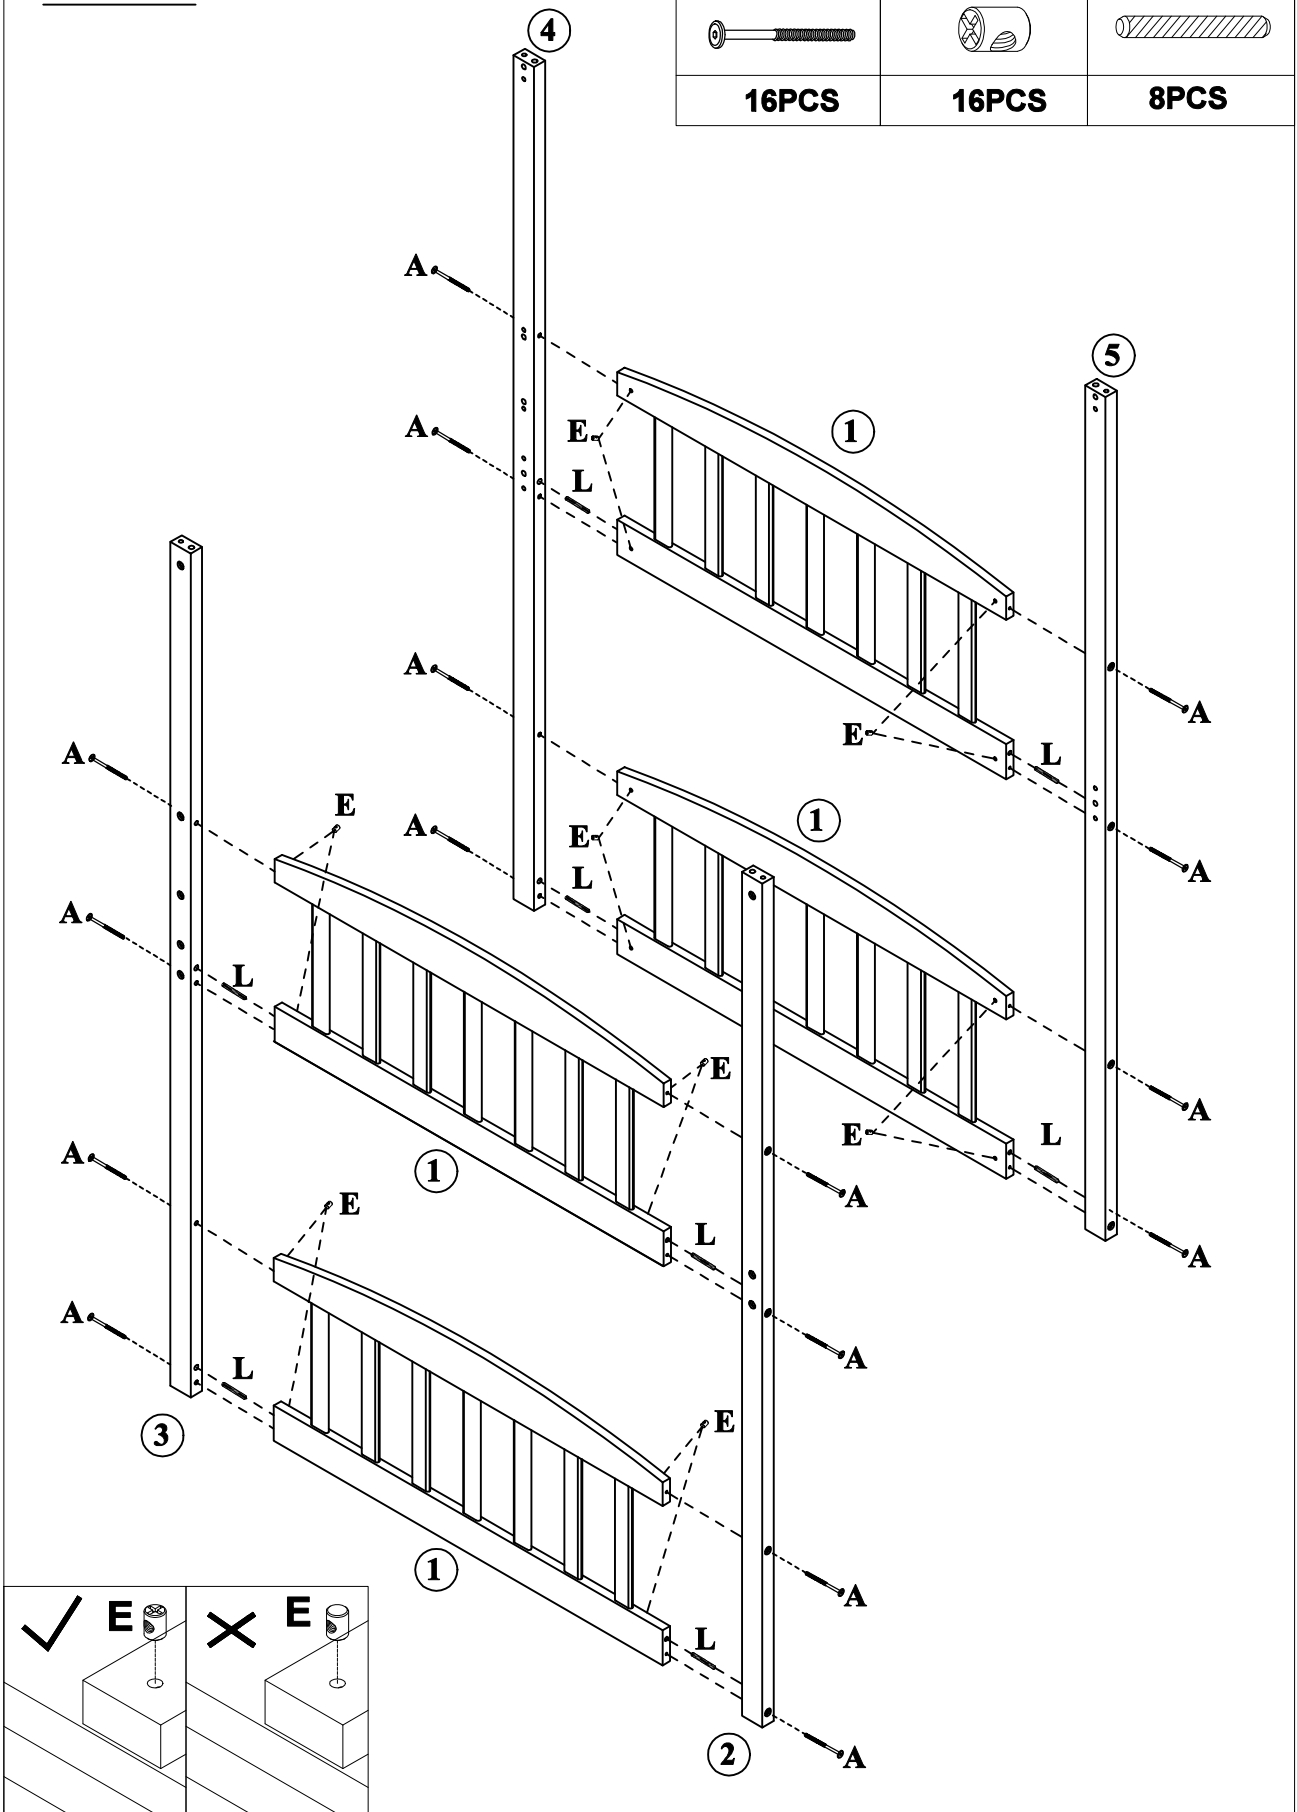

STEP: 1

A	E	L
16PCS	16PCS	8PCS