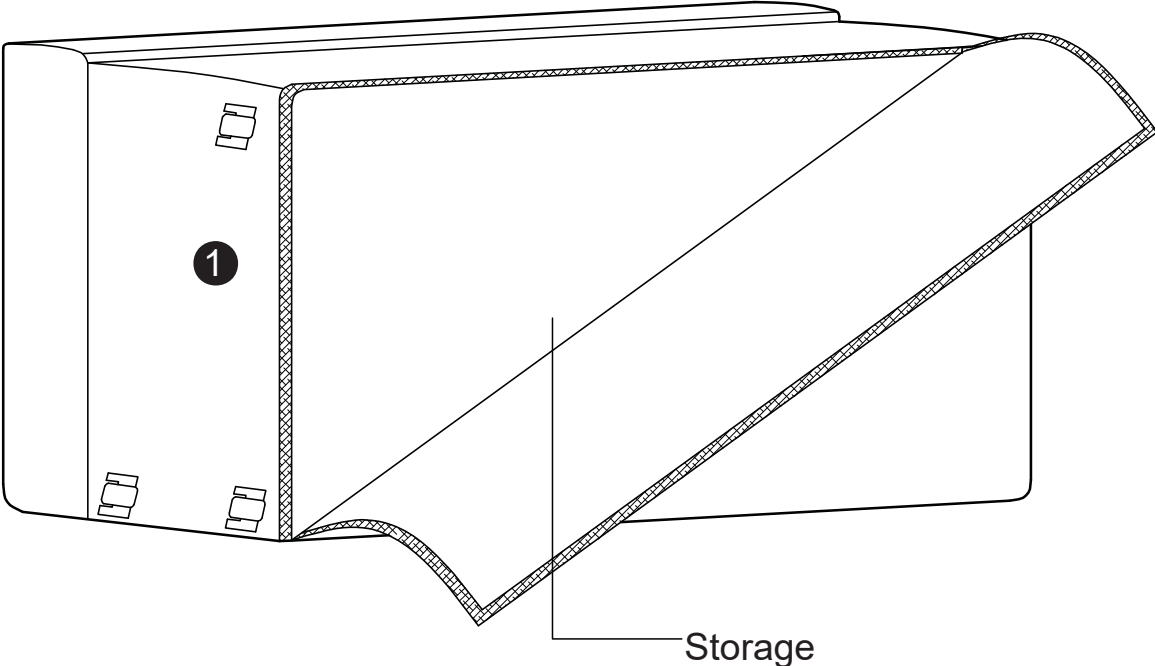

PARTS

1
Seat Body
QTY:1

2
Backrest
QTY:1

3
Arm
QTY:1 Pair

4
Backrest Ear Piece
QTY:1Pair

5
Leg
QTY:4

6
M10 Washer
(Outer Dim:45mm)
QTY:4

Step 1 :